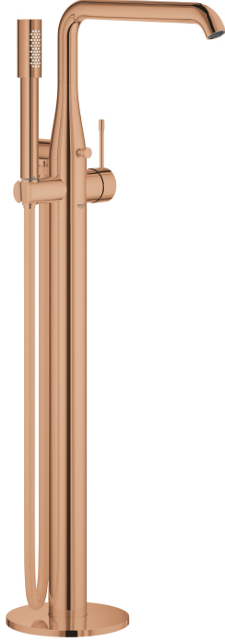

23 491 DA1 ESSENCE YERDEN KÜVET BATARYASI

ÜRÜN AÇIKLAMASI

- Renk: warm sunset
- montaj için: 29 086 000 / 45 984 001
- iç gövde hariç
- GROHE SilkMove 35 mm seramik kartuş
- sıcaklık limitleyici ile
- GROHE LongLife kaplama
- otomatik yön değiştirici: banyo/duş
- perlatörlü döner çıkış ucu
- çıkış ucu uzunluğu 277 mm
- duş çıkışında 1/2" entegre çek valf
- el duşu askısı dahil
- metal stick hand shower
- Silverflex duş hortumu 1250 mm (28 362)
- entegre çek valf