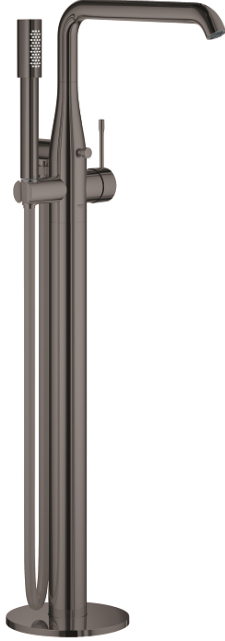

## 23 491 A01 ESSENCE YERDEN KÜVET BATARYASI

### ÜRÜN AÇIKLAMASI

- Renk: hard graphite
- montaj için: 29 086 000 / 45 984 001
- iç gövde hariç
- GROHE SilkMove 35 mm seramik kartuş
- sıcaklık limitleyici ile
- GROHE LongLife kaplama
- otomatik yön değiştirici: banyo/duş
- perlatörlü döner çıkış ucu
- çıkış ucu uzunluğu 277 mm
- duş çıkışında 1/2" entegre çek valf
- el duşu askısı dahil
- metal stick hand shower
- Silverflex duş hortumu 1250 mm (28 362)
- entegre çek valf