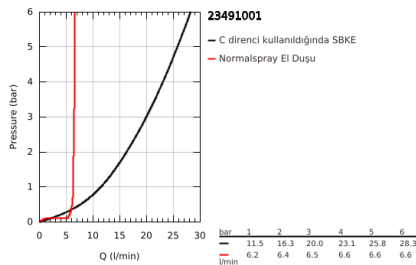

23 491 001 ESSENCE YERDEN KÜVET BATARYASI

ÜRÜN AÇIKLAMASI

- Renk: krom
- montaj için: 29 086 000 / 45 984 001
- GROHE SilkMove 35 mm seramik kartuş
- sıcaklık limitleyici ile
- GROHE LongLife kaplama
- otomatik yön değiştirici: banyo/duş
- perlatörlü döner çıkış ucu
- çıkış ucu uzunluğu 277 mm
- duş çıkışında 1/2" entegre çek valf
- el duşu askısı dahil
- metal stick hand shower
- Silverflex duş hortumu 1250 mm (28 362)
- entegre çek valf