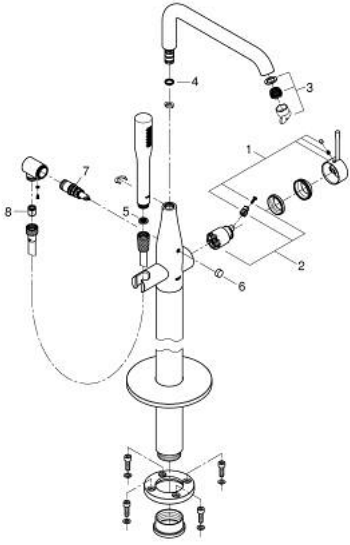

23 491 001 ESSENCE YERDEN KÜVET BATARYASI

ÜRÜN AÇIKLAMASI

- Renk: krom
- montaj için: 29 086 000 / 45 984 001
- GROHE SilkMove 35 mm seramik kartuş
- sıcaklık limitleyici ile
- GROHE LongLife kaplama
- otomatik yön değiştirici: banyo/duş
- perlatörlü döner çıkış ucu
- çıkış ucu uzunluğu 277 mm
- duş çıkışında 1/2" entegre çek valf
- el duşu askısı dahil
- metal stick hand shower
- Silverflex duş hortumu 1250 mm (28 362)
- entegre çek valf

23 491 001 ESSENCE YERDEN KÜVET BATARYASI

YEDEK PARÇALAR, Ağustos 2016 – now

- 1: Kumanda Kolu (Sipariş no. 46916000)
- 2: Kartuş (Sipariş no. 46374000)
- 3: Perlatör (Sipariş no. 13926000)
- 4: İzolasyon contası (Sipariş no. 0128500M)
- 5: Filtre (Sipariş no. 0700200M)
- 6: Yöndeğiştirici kafası (Sipariş no. 64989000)
- 7: Yöndeğiştirici (Sipariş no. 65655000)
- 8: Çek-valf (Sipariş no. 08565000)