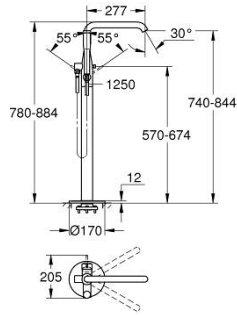

23 491 001 ESSENCE YERDEN KÜVET BATARYASI

ÜRÜN AÇIKLAMASI

- Renk: krom
- montaj için: 29 086 000 / 45 984 001
- GROHE SilkMove 35 mm seramik kartuş
- sıcaklık limitleyici ile
- GROHE LongLife kaplama
- otomatik yön değiştirici: banyo/duş
- perlatörlü döner çıkış ucu
- çıkış ucu uzunluğu 277 mm
- duş çıkışında 1/2" entegre çek valf
- el duşu askısı dahil
- metal stick hand shower
- Silverflex duş hortumu 1250 mm (28 362)
- entegre çek valf

23 491 001 ESSENCE YERDEN KÜVET BATARYASI

YEDEK PARÇALAR, Ağustos 2016 – now

- 1: Kumanda Kolu (Sipariş no. 46916000)
- 2: Kartuş (Sipariş no. 46374000)
- 3: Perlatör (Sipariş no. 13926000)
- 4: İzolasyon contası (Sipariş no. 0128500M)
- 5: Filtre (Sipariş no. 0700200M)
- 6: Yöndeğiştirici kafası (Sipariş no. 64989000)
- 7: Yöndeğiştirici (Sipariş no. 65655000)
- 8: Çek-valf (Sipariş no. 08565000)