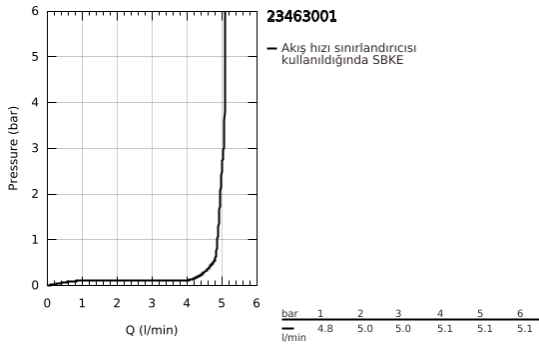

23 463 001 ESSENCE TEK KUMANDALI LAVABO BATARYASI M-BOYUT

ÜRÜN AÇIKLAMASI

- Renk: krom
- GROHE SilkMove 28 mm seramik kartuş
- sıcaklık limitleyici ile
- GROHE LongLife kaplama
- GROHE EcoJoy daha az su tüketimi ve mükemmel akış teknolojisi
- maximum flow rate (at 3 bar): 5.7 l/min
- GROHE AquaGuide ayarlanabilir perlatör
- GROHE FastFixation Plus montaj sistemi
- perlatörlü döner çıkış ucu
- sifon kumandasız
- spiral bağlantı hortumları