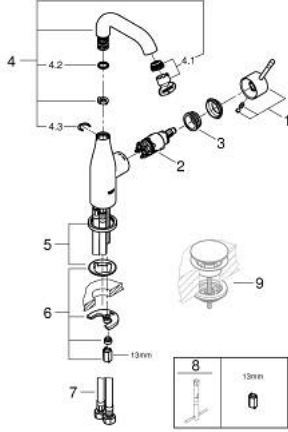

23 463 001 ESSENCE TEK KUMANDALI LAVABO BATARYASI M-BOYUT

ÜRÜN AÇIKLAMASI

- Renk: krom
- GROHE SilkMove 28 mm seramik kartuş
- sıcaklık limitleyici ile
- GROHE LongLife kaplama
- GROHE EcoJoy daha az su tüketimi ve mükemmel akış teknolojisi
- maximum flow rate (at 3 bar): 5.7 l/min
- GROHE AquaGuide ayarlanabilir perlatör
- GROHE FastFixation Plus montaj sistemi
- perlatörlü döner çıkış ucu
- sifon kumandasız
- spiral bağlantı hortumları

23 463 001 **ESSENCE TEK KUMANDALI LAVABO BATARYASI**
M-BOYUT

YEDEK PARÇALAR, Şubat 2022 – now

- 1: Kumanda Kolu (Sipariş no. 46919000)
2: Kartuş (Sipariş no. 46580000)
3: vida halkası (Sipariş no. 48591000)
4: Döner boru çıkış ucu (Sipariş no. 13373000)
4.1: Perlatör (Sipariş no. 48270000)
4.2: İzolasyon contası (Sipariş no. 0128500M)
4.3: Güvenlik halkası (Sipariş no. 4826600M)
5: Rozet (Sipariş no. 48603000)
6: Vida bağlantılı montaj (Sipariş no. 46645000)
7: Bağlantı hortumu (Sipariş no. 46255000)
8: İngiliz anahtarı (Sipariş no. 19017000)*
9: Bas-aç gider seti (Sipariş no. 65807000)*
*Özel aksesuarlar