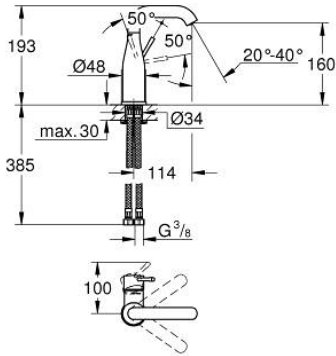

23 463 001 ESSENCE TEK KUMANDALI LAVABO BATARYASI M-BOYUT

ÜRÜN AÇIKLAMASI

- Renk: krom
- GROHE SilkMove 28 mm seramik kartuş
- sıcaklık limitleyici ile
- GROHE LongLife kaplama
- GROHE EcoJoy daha az su tüketimi ve mükemmel akış teknolojisi
- maximum flow rate (at 3 bar): 5.7 l/min
- GROHE AquaGuide ayarlanabilir perlatör
- GROHE FastFixation Plus montaj sistemi
- perlatörlü döner çıkış ucu
- sifon kumandasız
- spiral bağlantı hortumları

23 463 001 **ESSENCE TEK KUMANDALI LAVABO BATARYASI**
M-BOYUT

YEDEK PARÇALAR, Şubat 2022 – now

- 1: Kumanda Kolu (Sipariş no. 46919000)
2: Kartuş (Sipariş no. 46580000)
3: vida halkası (Sipariş no. 48591000)
4: Döner boru çıkış ucu (Sipariş no. 13373000)
4.1: Perlatör (Sipariş no. 48270000)
4.2: İzolasyon contası (Sipariş no. 0128500M)
4.3: Güvenlik halkası (Sipariş no. 4826600M)
5: Rozet (Sipariş no. 48603000)
6: Vida bağlantılı montaj (Sipariş no. 46645000)
7: Bağlantı hortumu (Sipariş no. 46255000)
8: İngiliz anahtarı (Sipariş no. 19017000)*
9: Bas-aç gider seti (Sipariş no. 65807000)*
*Özel aksesuarlar