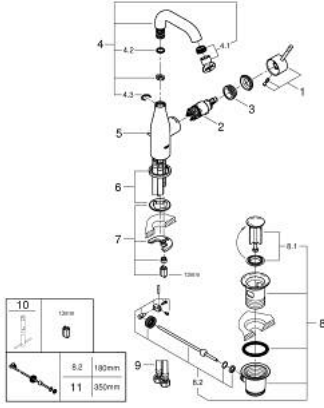

23 462 GN1 ESSENCE TEK KUMANDALI LAVABO BATARYASI M-BOYUT

ÜRÜN AÇIKLAMASI

- Renk: brushed cool sunrise
- GROHE SilkMove 28 mm seramik kartuş
- sıcaklık limitleyici ile
- GROHE LongLife kaplama
- GROHE EcoJoy daha az su tüketimi ve mükemmel akış teknolojisi
- maximum flow rate (at 3 bar): 5.7 l/min
- GROHE AquaGuide ayarlanabilir perlatör
- GROHE FastFixation Plus montaj sistemi
- perlatörlü döner çıkış ucu
- sifon kumanda seti 1 1/4"
- spiral bağlantı hortumları

23 462 GN1 ESSENCE TEK KUMANDALI LAVABO BATARYASI M-BOYUT

YEDEK PARÇALAR, Şubat 2022 – now

- 1: Kumanda Kolu (Sipariş no. 46919GN0)
- 2: Kartuş (Sipariş no. 46580000)
- 3: vida halkası (Sipariş no. 48591000)
- 4: Döner boru çıkış ucu (Sipariş no. 13373GN0)
- 4.1: Perlatör (Sipariş no. 48270000)
- 4.2: İzolasyon contası (Sipariş no. 0128500M)
- 4.3: Güvenlik halkası (Sipariş no. 4826600M)
- 5: Kumanda çubuğu (Sipariş no. 46739GN0)
- 6: Rozet (Sipariş no. 48603GN0)
- 7: Vida bağlantılı montaj (Sipariş no. 46645000)
- 8: Gider seti 1 1/4" (Sipariş no. 28910GN0)
- 8.1: tapa (Sipariş no. 07182GN0)
- 8.2: Top çubuk (Sipariş no. 07052000)
- 9: Bağlantı hortumu (Sipariş no. 46255000)
- 10: İngiliz anahtarı (Sipariş no. 19017000)*
- 11: Top çubuk (Sipariş no. 07341000)*