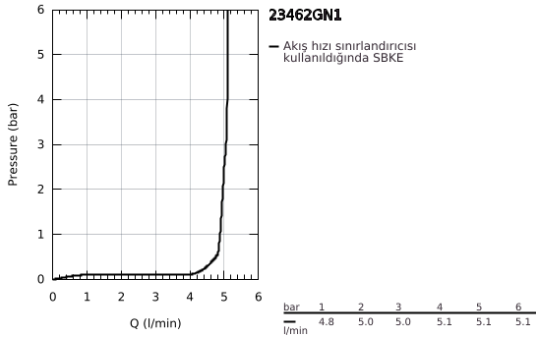

23 462 GN1 ESSENCE TEK KUMANDALI LAVABO BATARYASI M-BOYUT

ÜRÜN AÇIKLAMASI

- Renk: brushed cool sunrise
- GROHE SilkMove 28 mm seramik kartuş
- sıcaklık limitleyici ile
- GROHE LongLife kaplama
- GROHE EcoJoy daha az su tüketimi ve mükemmel akış teknolojisi
- maximum flow rate (at 3 bar): 5.7 l/min
- GROHE AquaGuide ayarlanabilir perlatör
- GROHE FastFixation Plus montaj sistemi
- perlatörlü döner çıkış ucu
- sifon kumanda seti 1 1/4"
- spiral bağlantı hortumları