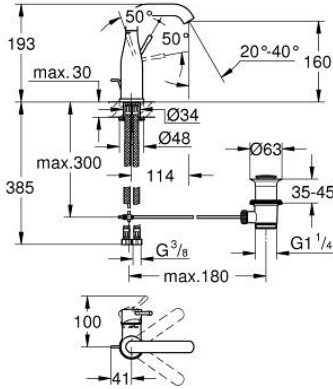

23 462 GN1 ESSENCE TEK KUMANDALI LAVABO BATARYASI M-BOYUT

ÜRÜN AÇIKLAMASI

- Renk: brushed cool sunrise
- GROHE SilkMove 28 mm seramik kartuş
- sıcaklık limitleyici ile
- GROHE LongLife kaplama
- GROHE EcoJoy daha az su tüketimi ve mükemmel akış teknolojisi
- maximum flow rate (at 3 bar): 5.7 l/min
- GROHE AquaGuide ayarlanabilir perlatör
- GROHE FastFixation Plus montaj sistemi
- perlatörlü döner çıkış ucu
- sifon kumanda seti 1 1/4"
- spiral bağlantı hortumları

23 462 GN1 ESSENCE TEK KUMANDALI LAVABO BATARYASI M-BOYUT

YEDEK PARÇALAR, Şubat 2022 – now

- 1: Kumanda Kolu (Sipariş no. 46919GN0)
- 2: Kartuş (Sipariş no. 46580000)
- 3: vida halkası (Sipariş no. 48591000)
- 4: Döner boru çıkış ucu (Sipariş no. 13373GN0)
- 4.1: Perlatör (Sipariş no. 48270000)
- 4.2: İzolasyon contası (Sipariş no. 0128500M)
- 4.3: Güvenlik halkası (Sipariş no. 4826600M)
- 5: Kumanda çubuğu (Sipariş no. 46739GN0)
- 6: Rozet (Sipariş no. 48603GN0)
- 7: Vida bağlantılı montaj (Sipariş no. 46645000)
- 8: Gider seti 1 1/4" (Sipariş no. 28910GN0)
- 8.1: tapa (Sipariş no. 07182GN0)
- 8.2: Top çubuk (Sipariş no. 07052000)
- 9: Bağlantı hortumu (Sipariş no. 46255000)
- 10: İngiliz anahtarı (Sipariş no. 19017000)*
- 11: Top çubuk (Sipariş no. 07341000)*