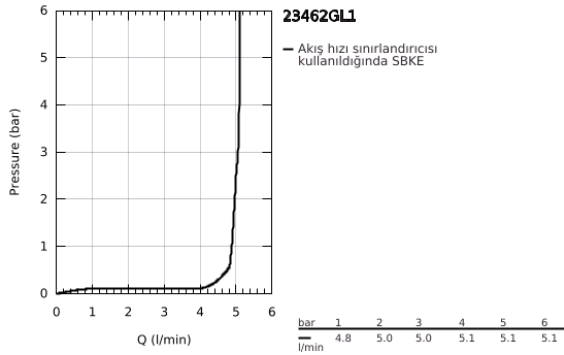

23 462 GL1 ESSENCE TEK KUMANDALI LAVABO BATARYASI M-BOYUT

ÜRÜN AÇIKLAMASI

- Renk: cool sunrise
- GROHE SilkMove 28 mm seramik kartuş
- sıcaklık limitleyici ile
- GROHE LongLife kaplama
- GROHE EcoJoy daha az su tüketimi ve mükemmel akış teknolojisi
- maximum flow rate (at 3 bar): 5.7 l/min
- GROHE AquaGuide ayarlanabilir perlatör
- GROHE FastFixation Plus montaj sistemi
- perlatörlü döner çıkış ucu
- sifon kumanda seti 1 1/4"
- spiral bağlantı hortumları