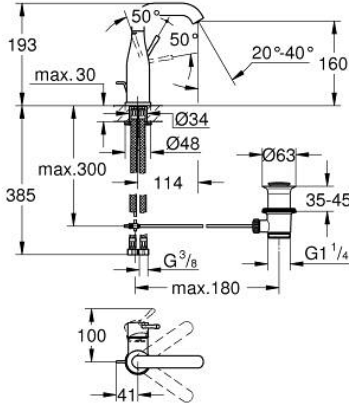

23 462 GL1 ESSENCE TEK KUMANDALI LAVABO BATARYASI M-BOYUT

ÜRÜN AÇIKLAMASI

- Renk: cool sunrise
- GROHE SilkMove 28 mm seramik kartuş
- sıcaklık limitleyici ile
- GROHE LongLife kaplama
- GROHE EcoJoy daha az su tüketimi ve mükemmel akış teknolojisi
- maximum flow rate (at 3 bar): 5.7 l/min
- GROHE AquaGuide ayarlanabilir perlatör
- GROHE FastFixation Plus montaj sistemi
- perlatörlü döner çıkış ucu
- sifon kumanda seti 1 1/4"
- spiral bağlantı hortumları

23 462 GL1 ESSENCE TEK KUMANDALI LAVABO BATARYASI M-BOYUT

YEDEK PARÇALAR, Şubat 2022 – now

- 1: Kumanda Kolu (Sipariş no. 46919GL0)
 - 2: Kartuş (Sipariş no. 46580000)
 - 3: vida halkası (Sipariş no. 48591000)
 - 4: Döner boru çıkış ucu (Sipariş no. 13373GL0)
 - 4.1: Perlatör (Sipariş no. 48270000)
 - 4.2: İzolasyon contası (Sipariş no. 0128500M)
 - 4.3: Güvenlik halkası (Sipariş no. 4826600M)
 - 5: kaldırma çubuğu (Sipariş no. 46739GL0)
 - 6: Rozet (Sipariş no. 48603GL0)
 - 7: Vida bağlantılı montaj (Sipariş no. 46645000)
 - 8: Gider seti 1 1/4" (Sipariş no. 28910GL0)
 - 8.1: tapa (Sipariş no. 07182GL0)
 - 8.2: Top çubuk (Sipariş no. 07052000)
 - 9: Bağlantı hortumu (Sipariş no. 46255000)
 - 10: İngiliz anahtarı (Sipariş no. 19017000)*
 - 11: Top çubuk (Sipariş no. 07341000)*
- *Özel aksesuarlar