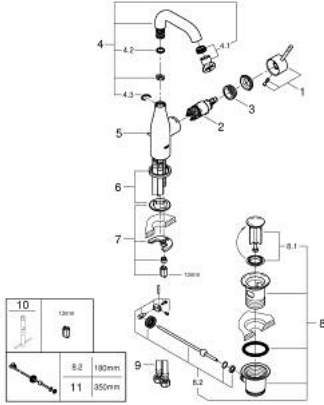

23 462 GL1 ESSENCE TEK KUMANDALI LAVABO BATARYASI M-BOYUT

ÜRÜN AÇIKLAMASI

- Renk: cool sunrise
- GROHE SilkMove 28 mm seramik kartuş
- sıcaklık limitleyici ile
- GROHE LongLife kaplama
- GROHE EcoJoy daha az su tüketimi ve mükemmel akış teknolojisi
- maximum flow rate (at 3 bar): 5.7 l/min
- GROHE AquaGuide ayarlanabilir perlatör
- GROHE FastFixation Plus montaj sistemi
- perlatörlü döner çıkış ucu
- sifon kumanda seti 1 1/4"
- spiral bağlantı hortumları

23 462 GL1 ESSENCE TEK KUMANDALI LAVABO BATARYASI M-BOYUT

YEDEK PARÇALAR, Şubat 2022 – now

- 1: Kumanda Kolu (Sipariş no. 46919GL0)
 - 2: Kartuş (Sipariş no. 46580000)
 - 3: vida halkası (Sipariş no. 48591000)
 - 4: Döner boru çıkış ucu (Sipariş no. 13373GL0)
 - 4.1: Perlatör (Sipariş no. 48270000)
 - 4.2: İzolasyon contası (Sipariş no. 0128500M)
 - 4.3: Güvenlik halkası (Sipariş no. 4826600M)
 - 5: kaldırma çubuğu (Sipariş no. 46739GL0)
 - 6: Rozet (Sipariş no. 48603GL0)
 - 7: Vida bağlantılı montaj (Sipariş no. 46645000)
 - 8: Gider seti 1 1/4" (Sipariş no. 28910GL0)
 - 8.1: tapa (Sipariş no. 07182GL0)
 - 8.2: Top çubuk (Sipariş no. 07052000)
 - 9: Bağlantı hortumu (Sipariş no. 46255000)
 - 10: İngiliz anahtarı (Sipariş no. 19017000)*
 - 11: Top çubuk (Sipariş no. 07341000)*
- *Özel aksesuarlar