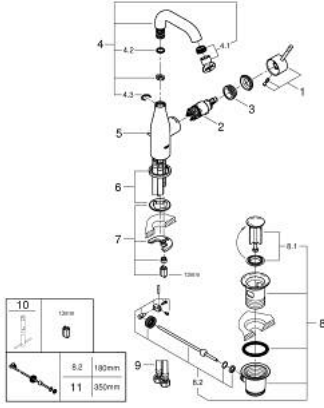

## 23 462 DL1 ESSENCE TEK KUMANDALI LAVABO BATARYASI M-BOYUT

### ÜRÜN AÇIKLAMASI

- Renk: brushed warm sunset
- GROHE SilkMove 28 mm seramik kartuş
- sıcaklık limitleyici ile
- GROHE LongLife kaplama
- GROHE EcoJoy daha az su tüketimi ve mükemmel akış teknolojisi
- maximum flow rate (at 3 bar): 5.7 l/min
- GROHE AquaGuide ayarlanabilir perlatör
- GROHE FastFixation Plus montaj sistemi
- perlatörlü döner çıkış ucu
- sifon kumanda seti 1 1/4"
- spiral bağlantı hortumları

### YEDEK PARÇALAR, Şubat 2022 – now

- 1: Kumanda Kolu (Sipariş no. 46919DL0)
  - 2: Kartuş (Sipariş no. 46580000)
  - 3: vida halkası (Sipariş no. 48591000)
  - 4: Döner boru çıkış ucu (Sipariş no. 13373DL0)
  - 4.1: Perlatör (Sipariş no. 48270000)
  - 4.2: İzolasyon contası (Sipariş no. 0128500M)
  - 4.3: Güvenlik halkası (Sipariş no. 4826600M)
  - 5: lift rod (Sipariş no. 46739DL0)
  - 6: Rozet (Sipariş no. 48603DL0)
  - 7: Vida bağlantılı montaj (Sipariş no. 46645000)
  - 8: Gider seti 1 1/4" (Sipariş no. 28910DL0)
  - 8.1: tapa (Sipariş no. 07182DL0)
  - 8.2: Top çubuk (Sipariş no. 07052000)
  - 9: Bağlantı hortumu (Sipariş no. 46255000)
  - 10: İngiliz anahtarı (Sipariş no. 19017000)\*
  - 11: Top çubuk (Sipariş no. 07341000)\*
- \*Özel aksesuarlar