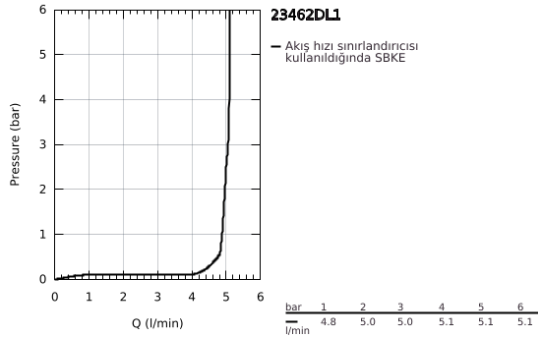

### ÜRÜN AÇIKLAMASI

- Renk: brushed warm sunset
- GROHE SilkMove 28 mm seramik kartuş
- sıcaklık limitleyici ile
- GROHE LongLife kaplama
- GROHE EcoJoy daha az su tüketimi ve mükemmel akış teknolojisi
- maximum flow rate (at 3 bar): 5.7 l/min
- GROHE AquaGuide ayarlanabilir perlatör
- GROHE FastFixation Plus montaj sistemi
- perlatörlü döner çıkış ucu
- sifon kumanda seti 1 1/4"
- spiral bağlantı hortumları