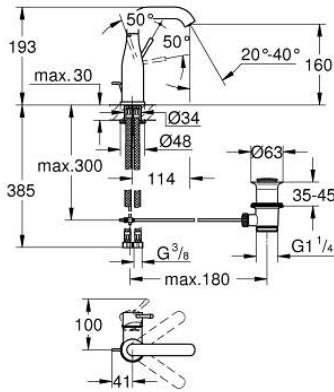

### ÜRÜN AÇIKLAMASI

- Renk: brushed warm sunset
- GROHE SilkMove 28 mm seramik kartuş
- sıcaklık limitleyici ile
- GROHE LongLife kaplama
- GROHE EcoJoy daha az su tüketimi ve mükemmel akış teknolojisi
- maximum flow rate (at 3 bar): 5.7 l/min
- GROHE AquaGuide ayarlanabilir perlatör
- GROHE FastFixation Plus montaj sistemi
- perlatörlü döner çıkış ucu
- sifon kumanda seti 1 1/4"
- spiral bağlantı hortumları

### YEDEK PARÇALAR, Şubat 2022 – now

- 1: Kumanda Kolu (Sipariş no. 46919DL0)
  - 2: Kartuş (Sipariş no. 46580000)
  - 3: vida halkası (Sipariş no. 48591000)
  - 4: Döner boru çıkış ucu (Sipariş no. 13373DL0)
  - 4.1: Perlatör (Sipariş no. 48270000)
  - 4.2: İzolasyon contası (Sipariş no. 0128500M)
  - 4.3: Güvenlik halkası (Sipariş no. 4826600M)
  - 5: lift rod (Sipariş no. 46739DL0)
  - 6: Rozet (Sipariş no. 48603DL0)
  - 7: Vida bağlantılı montaj (Sipariş no. 46645000)
  - 8: Gider seti 1 1/4" (Sipariş no. 28910DL0)
  - 8.1: tapa (Sipariş no. 07182DL0)
  - 8.2: Top çubuk (Sipariş no. 07052000)
  - 9: Bağlantı hortumu (Sipariş no. 46255000)
  - 10: İngiliz anahtarı (Sipariş no. 19017000)\*
  - 11: Top çubuk (Sipariş no. 07341000)\*
- \*Özel aksesuarlar