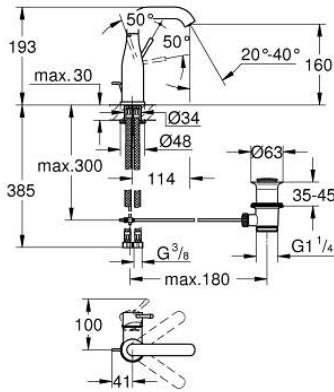

23 462 DC1 ESSENCE TEK KUMANDALI LAVABO BATARYASI M-BOYUT

ÜRÜN AÇIKLAMASI

- Renk: paslanmaz çelik
- GROHE SilkMove 28 mm seramik kartuş
- sıcaklık limitleyici ile
- GROHE LongLife kaplama
- GROHE EcoJoy daha az su tüketimi ve mükemmel akış teknolojisi
- maximum flow rate (at 3 bar): 5.7 l/min
- GROHE AquaGuide ayarlanabilir perlatör
- GROHE FastFixation Plus montaj sistemi
- perlatörlü döner çıkış ucu
- sifon kumanda seti 1 1/4"
- spiral bağlantı hortumları

23 462 DC1 ESSENCE TEK KUMANDALI LAVABO BATARYASI M-BOYUT

YEDEK PARÇALAR, Şubat 2022 – now

- 1: Kumanda Kolu (Sipariş no. 46919DC0)
 - 2: Kartuş (Sipariş no. 46580000)
 - 3: vida halkası (Sipariş no. 48591000)
 - 4: Döner boru çıkış ucu (Sipariş no. 13373DC0)
 - 4.1: Perlatör (Sipariş no. 48270000)
 - 4.2: İzolasyon contası (Sipariş no. 0128500M)
 - 4.3: Güvenlik halkası (Sipariş no. 4826600M)
 - 5: Kumanda çubuğu (Sipariş no. 46739EN0)
 - 6: Rozet (Sipariş no. 48603DC0)
 - 7: Vida bağlantılı montaj (Sipariş no. 46645000)
 - 8: Gider seti 1 1/4" (Sipariş no. 28910DC0)
 - 8.1: tapa (Sipariş no. 07182DC0)
 - 8.2: Top çubuk (Sipariş no. 07052000)
 - 9: Bağlantı hortumu (Sipariş no. 46255000)
 - 10: İngiliz anahtarı (Sipariş no. 19017000)*
 - 11: Top çubuk (Sipariş no. 07341000)*
- *Özel aksesuarlar