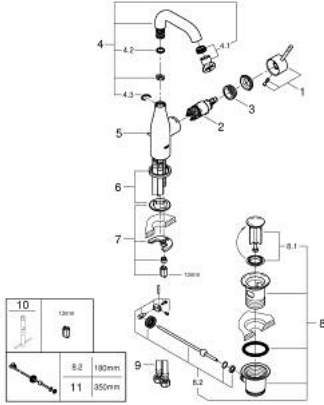

23 462 DC1 ESSENCE TEK KUMANDALI LAVABO BATARYASI M-BOYUT

ÜRÜN AÇIKLAMASI

- Renk: paslanmaz çelik
- GROHE SilkMove 28 mm seramik kartuş
- sıcaklık limitleyici ile
- GROHE LongLife kaplama
- GROHE EcoJoy daha az su tüketimi ve mükemmel akış teknolojisi
- maximum flow rate (at 3 bar): 5.7 l/min
- GROHE AquaGuide ayarlanabilir perlatör
- GROHE FastFixation Plus montaj sistemi
- perlatörlü döner çıkış ucu
- sifon kumanda seti 1 1/4"
- spiral bağlantı hortumları

23 462 DC1 ESSENCE TEK KUMANDALI LAVABO BATARYASI M-BOYUT

YEDEK PARÇALAR, Şubat 2022 – now

- 1: Kumanda Kolu (Sipariş no. 46919DC0)
 - 2: Kartuş (Sipariş no. 46580000)
 - 3: vida halkası (Sipariş no. 48591000)
 - 4: Döner boru çıkış ucu (Sipariş no. 13373DC0)
 - 4.1: Perlatör (Sipariş no. 48270000)
 - 4.2: İzolasyon contası (Sipariş no. 0128500M)
 - 4.3: Güvenlik halkası (Sipariş no. 4826600M)
 - 5: Kumanda çubuğu (Sipariş no. 46739EN0)
 - 6: Rozet (Sipariş no. 48603DC0)
 - 7: Vida bağlantılı montaj (Sipariş no. 46645000)
 - 8: Gider seti 1 1/4" (Sipariş no. 28910DC0)
 - 8.1: tapa (Sipariş no. 07182DC0)
 - 8.2: Top çubuk (Sipariş no. 07052000)
 - 9: Bağlantı hortumu (Sipariş no. 46255000)
 - 10: İngiliz anahtarı (Sipariş no. 19017000)*
 - 11: Top çubuk (Sipariş no. 07341000)*
- *Özel aksesuarlar