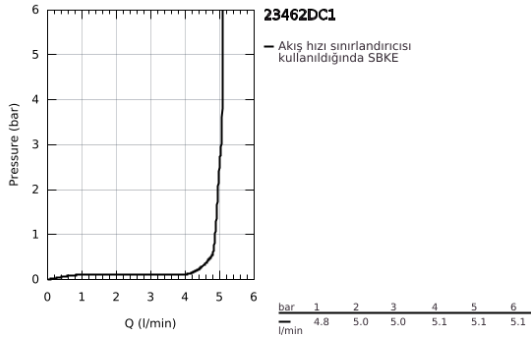

23 462 DC1 ESSENCE TEK KUMANDALI LAVABO BATARYASI M-BOYUT

ÜRÜN AÇIKLAMASI

- Renk: paslanmaz çelik
- GROHE SilkMove 28 mm seramik kartuş
- sıcaklık limitleyici ile
- GROHE LongLife kaplama
- GROHE EcoJoy daha az su tüketimi ve mükemmel akış teknolojisi
- maximum flow rate (at 3 bar): 5.7 l/min
- GROHE AquaGuide ayarlanabilir perlatör
- GROHE FastFixation Plus montaj sistemi
- perlatörlü döner çıkış ucu
- sifon kumanda seti 1 1/4"
- spiral bağlantı hortumları