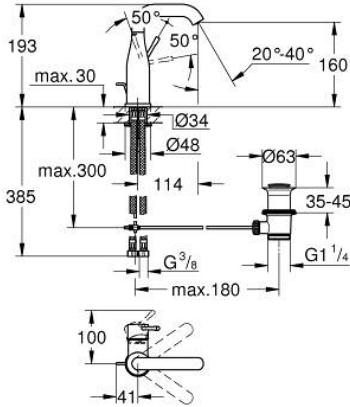

23 462 DA1 ESSENCE TEK KUMANDALI LAVABO BATARYASI M-BOYUT

ÜRÜN AÇIKLAMASI

- Renk: warm sunset
- GROHE SilkMove 28 mm seramik kartuş
- sıcaklık limitleyici ile
- GROHE LongLife kaplama
- GROHE EcoJoy daha az su tüketimi ve mükemmel akış teknolojisi
- maximum flow rate (at 3 bar): 5.7 l/min
- GROHE AquaGuide ayarlanabilir perlatör
- GROHE FastFixation Plus montaj sistemi
- perlatörlü döner çıkış ucu
- sifon kumanda seti 1 1/4"
- spiral bağlantı hortumları

23 462 DA1 ESSENCE TEK KUMANDALI LAVABO BATARYASI M-BOYUT

YEDEK PARÇALAR, Şubat 2022 – now

- 1: Kumanda Kolu (Sipariş no. 46919DA0)
 - 2: Kartuş (Sipariş no. 46580000)
 - 3: vida halkası (Sipariş no. 48591000)
 - 4: Döner boru çıkış ucu (Sipariş no. 13373DA0)
 - 4.1: Perlatör (Sipariş no. 48270000)
 - 4.2: İzolasyon contası (Sipariş no. 0128500M)
 - 4.3: Güvenlik halkası (Sipariş no. 4826600M)
 - 5: lift rod (Sipariş no. 46739DA0)
 - 6: Rozet (Sipariş no. 48603DA0)
 - 7: Vida bağlantılı montaj (Sipariş no. 46645000)
 - 8: Gider seti 1 1/4" (Sipariş no. 28910DA0)
 - 8.1: tapa (Sipariş no. 07182DA0)
 - 8.2: Top çubuk (Sipariş no. 07052000)
 - 9: Bağlantı hortumu (Sipariş no. 46255000)
 - 10: İngiliz anahtarı (Sipariş no. 19017000)*
 - 11: Top çubuk (Sipariş no. 07341000)*
- *Özel aksesuarlar