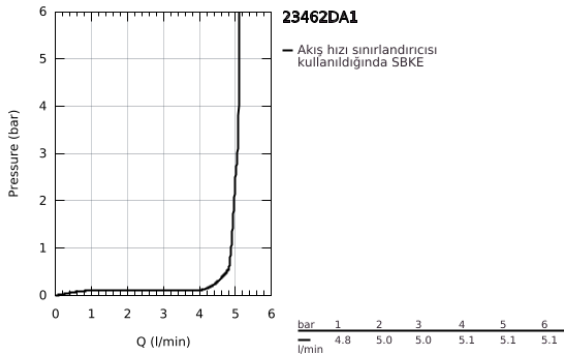

23 462 DA1 ESSENCE TEK KUMANDALI LAVABO BATARYASI M-BOYUT

ÜRÜN AÇIKLAMASI

- Renk: warm sunset
- GROHE SilkMove 28 mm seramik kartuş
- sıcaklık limitleyici ile
- GROHE LongLife kaplama
- GROHE EcoJoy daha az su tüketimi ve mükemmel akış teknolojisi
- maximum flow rate (at 3 bar): 5.7 l/min
- GROHE AquaGuide ayarlanabilir perlatör
- GROHE FastFixation Plus montaj sistemi
- perlatörlü döner çıkış ucu
- sifon kumanda seti 1 1/4"
- spiral bağlantı hortumları