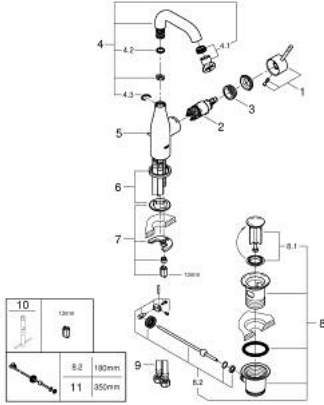

23 462 DA1 ESSENCE TEK KUMANDALI LAVABO BATARYASI M-BOYUT

ÜRÜN AÇIKLAMASI

- Renk: warm sunset
- GROHE SilkMove 28 mm seramik kartuş
- sıcaklık limitleyici ile
- GROHE LongLife kaplama
- GROHE EcoJoy daha az su tüketimi ve mükemmel akış teknolojisi
- maximum flow rate (at 3 bar): 5.7 l/min
- GROHE AquaGuide ayarlanabilir perlatör
- GROHE FastFixation Plus montaj sistemi
- perlatörlü döner çıkış ucu
- sifon kumanda seti 1 1/4"
- spiral bağlantı hortumları

23 462 DA1 ESSENCE TEK KUMANDALI LAVABO BATARYASI M-BOYUT

YEDEK PARÇALAR, Şubat 2022 – now

- 1: Kumanda Kolu (Sipariş no. 46919DA0)
 - 2: Kartuş (Sipariş no. 46580000)
 - 3: vida halkası (Sipariş no. 48591000)
 - 4: Döner boru çıkış ucu (Sipariş no. 13373DA0)
 - 4.1: Perlatör (Sipariş no. 48270000)
 - 4.2: İzolasyon contası (Sipariş no. 0128500M)
 - 4.3: Güvenlik halkası (Sipariş no. 4826600M)
 - 5: lift rod (Sipariş no. 46739DA0)
 - 6: Rozet (Sipariş no. 48603DA0)
 - 7: Vida bağlantılı montaj (Sipariş no. 46645000)
 - 8: Gider seti 1 1/4" (Sipariş no. 28910DA0)
 - 8.1: tapa (Sipariş no. 07182DA0)
 - 8.2: Top çubuk (Sipariş no. 07052000)
 - 9: Bağlantı hortumu (Sipariş no. 46255000)
 - 10: İngiliz anahtarı (Sipariş no. 19017000)*
 - 11: Top çubuk (Sipariş no. 07341000)*
- *Özel aksesuarlar