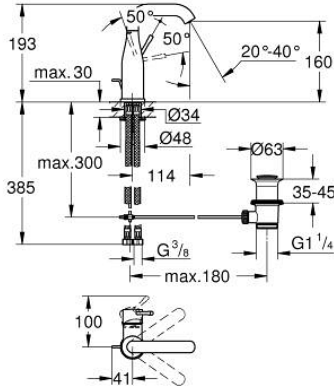

23 462 AL1 ESSENCE TEK KUMANDALI LAVABO BATARYASI M-BOYUT

ÜRÜN AÇIKLAMASI

- Renk: brushed hard graphite
- GROHE SilkMove 28 mm seramik kartuş
- sıcaklık limitleyici ile
- GROHE LongLife kaplama
- GROHE EcoJoy daha az su tüketimi ve mükemmel akış teknolojisi
- maximum flow rate (at 3 bar): 5.7 l/min
- GROHE AquaGuide ayarlanabilir perlatör
- GROHE FastFixation Plus montaj sistemi
- perlatörlü döner çıkış ucu
- sifon kumanda seti 1 1/4"
- spiral bağlantı hortumları

23 462 AL1 ESSENCE TEK KUMANDALI LAVABO BATARYASI M-BOYUT

YEDEK PARÇALAR, Şubat 2022 – now

- 1: Kumanda Kolu (Sipariş no. 46919AL0)
 - 2: Kartuş (Sipariş no. 46580000)
 - 3: vida halkası (Sipariş no. 48591000)
 - 4: Döner boru çıkış ucu (Sipariş no. 13373AL0)
 - 4.1: Perlatör (Sipariş no. 48270000)
 - 4.2: İzolasyon contası (Sipariş no. 0128500M)
 - 4.3: Güvenlik halkası (Sipariş no. 4826600M)
 - 5: Kumanda çubuğu (Sipariş no. 46739AL0)
 - 6: Rozet (Sipariş no. 48603AL0)
 - 7: Vida bağlantılı montaj (Sipariş no. 46645000)
 - 8: Gider seti 1 1/4" (Sipariş no. 28910AL0)
 - 8.1: tapa (Sipariş no. 07182AL0)
 - 8.2: Top çubuk (Sipariş no. 07052000)
 - 9: Bağlantı hortumu (Sipariş no. 46255000)
 - 10: İngiliz anahtarı (Sipariş no. 19017000)*
 - 11: Top çubuk (Sipariş no. 07341000)*
- *Özel aksesuarlar