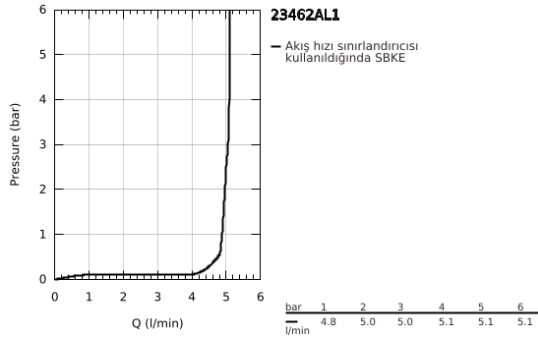

23 462 AL1 ESSENCE TEK KUMANDALI LAVABO BATARYASI M-BOYUT

ÜRÜN AÇIKLAMASI

- Renk: brushed hard graphite
- GROHE SilkMove 28 mm seramik kartuş
- sıcaklık limitleyici ile
- GROHE LongLife kaplama
- GROHE EcoJoy daha az su tüketimi ve mükemmel akış teknolojisi
- maximum flow rate (at 3 bar): 5.7 l/min
- GROHE AquaGuide ayarlanabilir perlatör
- GROHE FastFixation Plus montaj sistemi
- perlatörlü döner çıkış ucu
- sifon kumanda seti 1 1/4"
- spiral bağlantı hortumları

23 462 AL1 ESSENCE TEK KUMANDALI LAVABO BATARYASI M-BOYUT

YEDEK PARÇALAR, Şubat 2022 – now

- 1: Kumanda Kolu (Sipariş no. 46919AL0)
 - 2: Kartuş (Sipariş no. 46580000)
 - 3: vida halkası (Sipariş no. 48591000)
 - 4: Döner boru çıkış ucu (Sipariş no. 13373AL0)
 - 4.1: Perlatör (Sipariş no. 48270000)
 - 4.2: İzolasyon contası (Sipariş no. 0128500M)
 - 4.3: Güvenlik halkası (Sipariş no. 4826600M)
 - 5: Kumanda çubuğu (Sipariş no. 46739AL0)
 - 6: Rozet (Sipariş no. 48603AL0)
 - 7: Vida bağlantılı montaj (Sipariş no. 46645000)
 - 8: Gider seti 1 1/4" (Sipariş no. 28910AL0)
 - 8.1: tapa (Sipariş no. 07182AL0)
 - 8.2: Top çubuk (Sipariş no. 07052000)
 - 9: Bağlantı hortumu (Sipariş no. 46255000)
 - 10: İngiliz anahtarı (Sipariş no. 19017000)*
 - 11: Top çubuk (Sipariş no. 07341000)*
- *Özel aksesuarlar