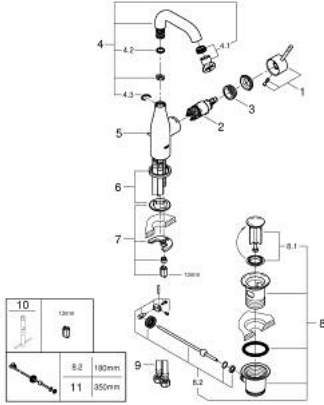

23 462 AL1 ESSENCE TEK KUMANDALI LAVABO BATARYASI M-BOYUT

ÜRÜN AÇIKLAMASI

- Renk: brushed hard graphite
- GROHE SilkMove 28 mm seramik kartuş
- sıcaklık limitleyici ile
- GROHE LongLife kaplama
- GROHE EcoJoy daha az su tüketimi ve mükemmel akış teknolojisi
- maximum flow rate (at 3 bar): 5.7 l/min
- GROHE AquaGuide ayarlanabilir perlatör
- GROHE FastFixation Plus montaj sistemi
- perlatörlü döner çıkış ucu
- sifon kumanda seti 1 1/4"
- spiral bağlantı hortumları

23 462 AL1 ESSENCE TEK KUMANDALI LAVABO BATARYASI M-BOYUT

YEDEK PARÇALAR, Şubat 2022 – now

- 1: Kumanda Kolu (Sipariş no. 46919AL0)
 - 2: Kartuş (Sipariş no. 46580000)
 - 3: vida halkası (Sipariş no. 48591000)
 - 4: Döner boru çıkış ucu (Sipariş no. 13373AL0)
 - 4.1: Perlatör (Sipariş no. 48270000)
 - 4.2: İzolasyon contası (Sipariş no. 0128500M)
 - 4.3: Güvenlik halkası (Sipariş no. 4826600M)
 - 5: Kumanda çubuğu (Sipariş no. 46739AL0)
 - 6: Rozet (Sipariş no. 48603AL0)
 - 7: Vida bağlantılı montaj (Sipariş no. 46645000)
 - 8: Gider seti 1 1/4" (Sipariş no. 28910AL0)
 - 8.1: tapa (Sipariş no. 07182AL0)
 - 8.2: Top çubuk (Sipariş no. 07052000)
 - 9: Bağlantı hortumu (Sipariş no. 46255000)
 - 10: İngiliz anahtarı (Sipariş no. 19017000)*
 - 11: Top çubuk (Sipariş no. 07341000)*
- *Özel aksesuarlar