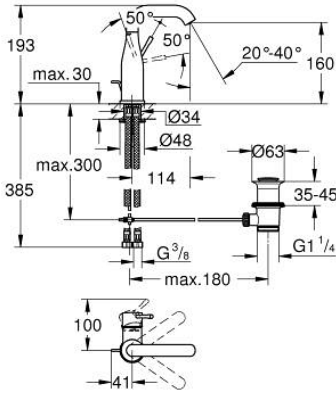

23 462 243 1 ESSENCE TEK KUMANDALI LAVABO BATARYASI M-BOYUT

ÜRÜN AÇIKLAMASI

- Renk: matte black
- GROHE SilkMove 28 mm seramik kartuş
- sıcaklık limitleyici ile
- GROHE EcoJoy daha az su tüketimi ve mükemmel akış teknolojisi
- maximum flow rate (at 3 bar): 5.7 l/min
- GROHE AquaGuide ayarlanabilir perlatör
- GROHE FastFixation Plus montaj sistemi
- perlatörlü döner çıkış ucu
- sifon kumanda seti 1 1/4"
- spiral bağlantı hortumları

23 462 243 1 ESSENCE TEK KUMANDALI LAVABO BATARYASI M-BOYUT

YEDEK PARÇALAR, Mayıs 2024 – now

- 1: Kumanda Kolu (Sipariş no. 469192430)
 - 2: Kartuş (Sipariş no. 46580000)
 - 3: vida halkası (Sipariş no. 48591000)
 - 4: Döner boru çıkış ucu (Sipariş no. 133732430)
 - 4.1: Perlatör (Sipariş no. 48270000)
 - 4.2: İzolasyon contası (Sipariş no. 0128500M)
 - 4.3: Güvenlik halkası (Sipariş no. 4826600M)
 - 5: kaldırma çubuğu (Sipariş no. 467392430)
 - 6: Rozet (Sipariş no. 486032430)
 - 7: Vida bağlantılı montaj (Sipariş no. 46645000)
 - 8: Gider seti 1 1/4" (Sipariş no. 289102430)
 - 8.1: tapa (Sipariş no. 071822430)
 - 8.2: Top çubuk (Sipariş no. 07052000)
 - 9: Bağlantı hortumu (Sipariş no. 46255000)
 - 10: İngiliz anahtarı (Sipariş no. 19017000)*
 - 11: Top çubuk (Sipariş no. 07341000)*
- *Özel aksesuarlar