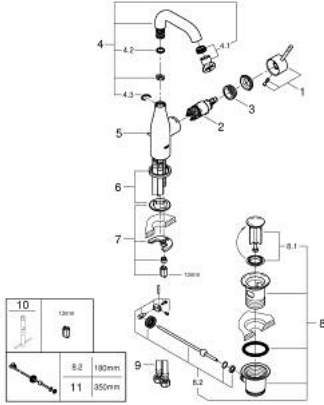

23 462 243 1 ESSENCE TEK KUMANDALI LAVABO BATARYASI M-BOYUT

ÜRÜN AÇIKLAMASI

- Renk: matte black
- GROHE SilkMove 28 mm seramik kartuş
- sıcaklık limitleyici ile
- GROHE EcoJoy daha az su tüketimi ve mükemmel akış teknolojisi
- maximum flow rate (at 3 bar): 5.7 l/min
- GROHE AquaGuide ayarlanabilir perlatör
- GROHE FastFixation Plus montaj sistemi
- perlatörlü döner çıkış ucu
- sifon kumanda seti 1 1/4"
- spiral bağlantı hortumları

23 462 243 1 ESSENCE TEK KUMANDALI LAVABO BATARYASI M-BOYUT

YEDEK PARÇALAR, Mayıs 2024 – now

- 1: Kumanda Kolu (Sipariş no. 469192430)
 - 2: Kartuş (Sipariş no. 46580000)
 - 3: vida halkası (Sipariş no. 48591000)
 - 4: Döner boru çıkış ucu (Sipariş no. 133732430)
 - 4.1: Perlatör (Sipariş no. 48270000)
 - 4.2: İzolasyon contası (Sipariş no. 0128500M)
 - 4.3: Güvenlik halkası (Sipariş no. 4826600M)
 - 5: kaldırma çubuğu (Sipariş no. 467392430)
 - 6: Rozet (Sipariş no. 486032430)
 - 7: Vida bağlantılı montaj (Sipariş no. 46645000)
 - 8: Gider seti 1 1/4" (Sipariş no. 289102430)
 - 8.1: tapa (Sipariş no. 071822430)
 - 8.2: Top çubuk (Sipariş no. 07052000)
 - 9: Bağlantı hortumu (Sipariş no. 46255000)
 - 10: İngiliz anahtarı (Sipariş no. 19017000)*
 - 11: Top çubuk (Sipariş no. 07341000)*
- *Özel aksesuarlar