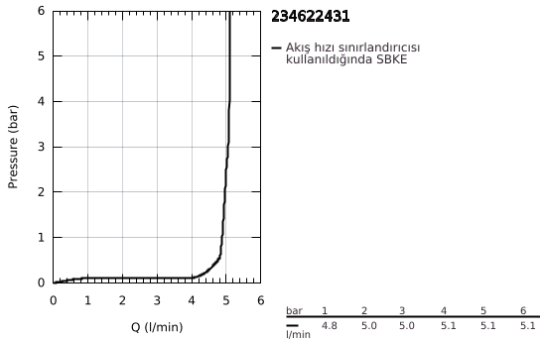

23 462 243 1 ESSENCE TEK KUMANDALI LAVABO BATARYASI M-BOYUT

ÜRÜN AÇIKLAMASI

- Renk: matte black
- GROHE SilkMove 28 mm seramik kartuş
- sıcaklık limitleyici ile
- GROHE EcoJoy daha az su tüketimi ve mükemmel akış teknolojisi
- maximum flow rate (at 3 bar): 5.7 l/min
- GROHE AquaGuide ayarlanabilir perlatör
- GROHE FastFixation Plus montaj sistemi
- perlatörlü döner çıkış ucu
- sifon kumanda seti 1 1/4"
- spiral bağlantı hortumları