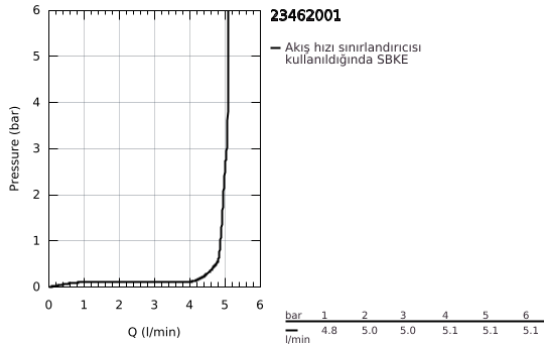

23 462 001 ESSENCE TEK KUMANDALI LAVABO BATARYASI M-BOYUT

ÜRÜN AÇIKLAMASI

- Renk: krom
- GROHE SilkMove 28 mm seramik kartuş
- sıcaklık limitleyici ile
- GROHE LongLife kaplama
- GROHE EcoJoy daha az su tüketimi ve mükemmel akış teknolojisi
- maximum flow rate (at 3 bar): 5.7 l/min
- GROHE AquaGuide ayarlanabilir perlatör
- GROHE FastFixation Plus montaj sistemi
- perlatörlü döner çıkış ucu
- sifon kumanda seti 1 1/4"
- spiral bağlantı hortumları