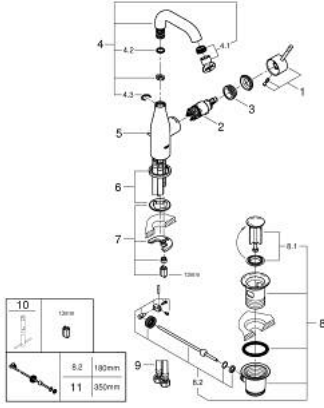

23 462 001 ESSENCE TEK KUMANDALI LAVABO BATARYASI M-BOYUT

ÜRÜN AÇIKLAMASI

- Renk: krom
- GROHE SilkMove 28 mm seramik kartuş
- sıcaklık limitleyici ile
- GROHE LongLife kaplama
- GROHE EcoJoy daha az su tüketimi ve mükemmel akış teknolojisi
- maximum flow rate (at 3 bar): 5.7 l/min
- GROHE AquaGuide ayarlanabilir perlatör
- GROHE FastFixation Plus montaj sistemi
- perlatörlü döner çıkış ucu
- sifon kumanda seti 1 1/4"
- spiral bağlantı hortumları

23 462 001 **ESSENCE TEK KUMANDALI LAVABO BATARYASI**
M-BOYUT

YEDEK PARÇALAR, Şubat 2022 – now

- 1: Kumanda Kolu (Sipariş no. 46919000)
 - 2: Kartuş (Sipariş no. 46580000)
 - 3: vida halkası (Sipariş no. 48591000)
 - 4: Döner boru çıkış ucu (Sipariş no. 13373000)
 - 4.1: Perlatör (Sipariş no. 48270000)
 - 4.2: İzolasyon contası (Sipariş no. 0128500M)
 - 4.3: Güvenlik halkası (Sipariş no. 4826600M)
 - 5: Kumanda çubuğu (Sipariş no. 46739000)
 - 6: Rozet (Sipariş no. 48603000)
 - 7: Vida bağlantılı montaj (Sipariş no. 46645000)
 - 8: Gider seti 1 1/4" (Sipariş no. 28910000)
 - 8.1: tapa (Sipariş no. 07182000)
 - 8.2: Top çubuk (Sipariş no. 07052000)
 - 9: Bağlantı hortumu (Sipariş no. 46255000)
 - 10: İngiliz anahtarı (Sipariş no. 19017000)*
 - 11: Top çubuk (Sipariş no. 07341000)*
- *Özel aksesuarlar