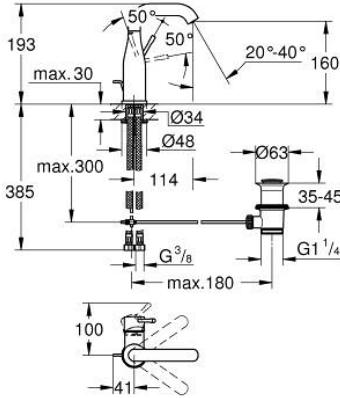

23 462 001 ESSENCE TEK KUMANDALI LAVABO BATARYASI M-BOYUT

ÜRÜN AÇIKLAMASI

- Renk: krom
- GROHE SilkMove 28 mm seramik kartuş
- sıcaklık limitleyici ile
- GROHE LongLife kaplama
- GROHE EcoJoy daha az su tüketimi ve mükemmel akış teknolojisi
- maximum flow rate (at 3 bar): 5.7 l/min
- GROHE AquaGuide ayarlanabilir perlatör
- GROHE FastFixation Plus montaj sistemi
- perlatörlü döner çıkış ucu
- sifon kumanda seti 1 1/4"
- spiral bağlantı hortumları

23 462 001 **ESSENCE TEK KUMANDALI LAVABO BATARYASI**
M-BOYUT

YEDEK PARÇALAR, Şubat 2022 – now

- 1: Kumanda Kolu (Sipariş no. 46919000)
 - 2: Kartuş (Sipariş no. 46580000)
 - 3: vida halkası (Sipariş no. 48591000)
 - 4: Döner boru çıkış ucu (Sipariş no. 13373000)
 - 4.1: Perlatör (Sipariş no. 48270000)
 - 4.2: İzolasyon contası (Sipariş no. 0128500M)
 - 4.3: Güvenlik halkası (Sipariş no. 4826600M)
 - 5: Kumanda çubuğu (Sipariş no. 46739000)
 - 6: Rozet (Sipariş no. 48603000)
 - 7: Vida bağlantılı montaj (Sipariş no. 46645000)
 - 8: Gider seti 1 1/4" (Sipariş no. 28910000)
 - 8.1: tapa (Sipariş no. 07182000)
 - 8.2: Top çubuk (Sipariş no. 07052000)
 - 9: Bağlantı hortumu (Sipariş no. 46255000)
 - 10: İngiliz anahtarı (Sipariş no. 19017000)*
 - 11: Top çubuk (Sipariş no. 07341000)*
- *Özel aksesuarlar