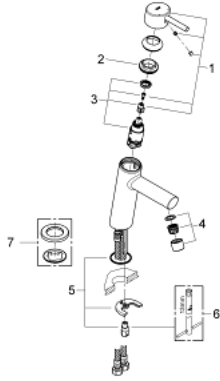

## 23 451 001 CONCETTO TEK KUMANDALI LAVABO BATARYASI M-BOYUT

### ÜRÜN AÇIKLAMASI

- Renk: krom
- GROHE SilkMove 28 mm seramik kartuş
- sıcaklık limitleyici ile
- GROHE LongLife kaplama
- GROHE EcoJoy daha az su tüketimi ve mükemmel akış teknolojisi
- maximum flow rate (at 3 bar): 5 l/min
- SpeedClean perlatör
- GROHE FastFixation installation system
- sifon kumandasız
- spiral bağlantı hortumları

23 451 001 **CONCETTO TEK KUMANDALI LAVABO BATARYASI**  
**M-BOYUT**

**YEDEK PARÇALAR**, Eylül 2013 – now

1: Kumanda Kolu (Sipariş no. 46753000)

2: Montaj halkası (Sipariş no. 46715000)

3: Kartuş (Sipariş no. 46580000)

4: Perlatör (Sipariş no. 13935000)

5: Vida bağlantılı montaj (Sipariş no. 46249000)

6: İngiliz anahtarı (Sipariş no. 19017000)\*

7: rozet1 (Sipariş no. 48165000)\*

\*Özel aksesuarlar