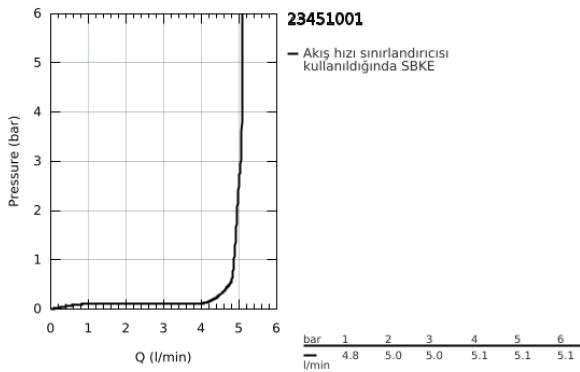

## 23 451 001 CONCETTO TEK KUMANDALI LAVABO BATARYASI M-BOYUT

### ÜRÜN AÇIKLAMASI

- Renk: krom
- GROHE SilkMove 28 mm seramik kartuş
- sıcaklık limitleyici ile
- GROHE LongLife kaplama
- GROHE EcoJoy daha az su tüketimi ve mükemmel akış teknolojisi
- maximum flow rate (at 3 bar): 5 l/min
- SpeedClean perlatör
- GROHE FastFixation installation system
- sifon kumandasız
- spiral bağlantı hortumları