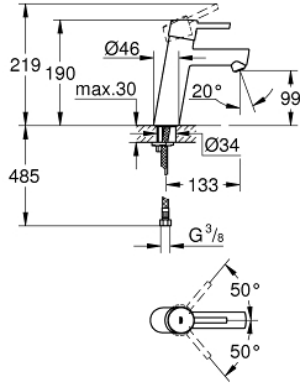

## 23 451 001 CONCETTO TEK KUMANDALI LAVABO BATARYASI M-BOYUT

### ÜRÜN AÇIKLAMASI

- Renk: krom
- GROHE SilkMove 28 mm seramik kartuş
- sıcaklık limitleyici ile
- GROHE LongLife kaplama
- GROHE EcoJoy daha az su tüketimi ve mükemmel akış teknolojisi
- maximum flow rate (at 3 bar): 5 l/min
- SpeedClean perlatör
- GROHE FastFixation installation system
- sifon kumandasız
- spiral bağlantı hortumları

23 451 001 **CONCETTO TEK KUMANDALI LAVABO BATARYASI**  
**M-BOYUT**

**YEDEK PARÇALAR**, Eylül 2013 – now

1: Kumanda Kolu (Sipariş no. 46753000)

2: Montaj halkası (Sipariş no. 46715000)

3: Kartuş (Sipariş no. 46580000)