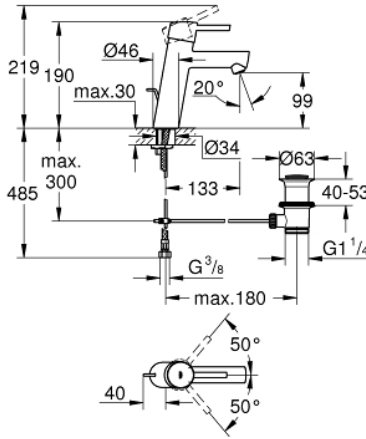

23 450 001 CONCETTO TEK KUMANDALI LAVABO BATARYASI M-BOYUT

ÜRÜN AÇIKLAMASI

- Renk: krom
- GROHE SilkMove 28 mm seramik kartuş
- sıcaklık limitleyici ile
- GROHE LongLife kaplama
- GROHE EcoJoy daha az su tüketimi ve mükemmel akış teknolojisi
- maximum flow rate (at 3 bar): 5 l/min
- SpeedClean perlatör
- GROHE FastFixation installation system
- sifon kumanda seti 1 1/4"
- spiral bağlantı hortumları

23 450 001 **CONCETTO TEK KUMANDALI LAVABO BATARYASI**
M-BOYUT

YEDEK PARÇALAR, Eylül 2013 – now

- 1: Kumanda Kolu (Sipariş no. 46753000)
- 2: Montaj halkası (Sipariş no. 46715000)
- 3: Kartuş (Sipariş no. 46580000)
- 4: Perlatör (Sipariş no. 06574000)
- 5: Kumanda çubuğu (Sipariş no. 46739000)
- 6: Vida bağlantılı montaj (Sipariş no. 46249000)
- 7: Gider seti 1 1/4" (Sipariş no. 28910000)
- 7.1: tapa (Sipariş no. 07182000)
- 7.2: Top çubuk (Sipariş no. 07052000)
- 8: İngiliz anahtarı (Sipariş no. 19017000)*
- 9: Top çubuk (Sipariş no. 07341000)*
- 10: rozet1 (Sipariş no. 48165000)*