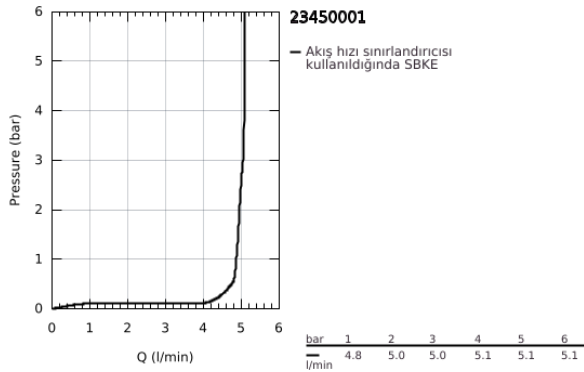

23 450 001 CONCETTO TEK KUMANDALI LAVABO BATARYASI M-BOYUT

ÜRÜN AÇIKLAMASI

- Renk: krom
- GROHE SilkMove 28 mm seramik kartuş
- sıcaklık limitleyici ile
- GROHE LongLife kaplama
- GROHE EcoJoy daha az su tüketimi ve mükemmel akış teknolojisi
- maximum flow rate (at 3 bar): 5 l/min
- SpeedClean perlatör
- GROHE FastFixation installation system
- sifon kumanda seti 1 1/4"
- spiral bağlantı hortumları