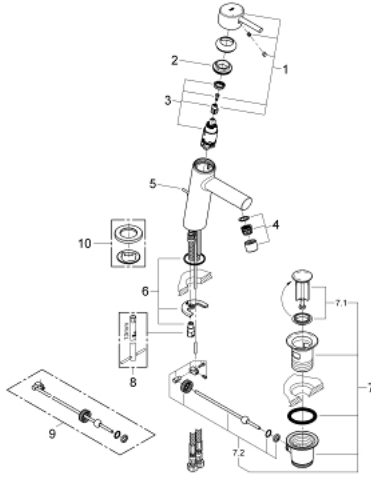

23 450 001 CONCETTO TEK KUMANDALI LAVABO BATARYASI M-BOYUT

ÜRÜN AÇIKLAMASI

- Renk: krom
- GROHE SilkMove 28 mm seramik kartuş
- sıcaklık limitleyici ile
- GROHE LongLife kaplama
- GROHE EcoJoy daha az su tüketimi ve mükemmel akış teknolojisi
- maximum flow rate (at 3 bar): 5 l/min
- SpeedClean perlatör
- GROHE FastFixation installation system
- sifon kumanda seti 1 1/4"
- spiral bağlantı hortumları

23 450 001 **CONCETTO TEK KUMANDALI LAVABO BATARYASI**
M-BOYUT

YEDEK PARÇALAR, Eylül 2013 – now

- 1: Kumanda Kolu (Sipariş no. 46753000)
- 2: Montaj halkası (Sipariş no. 46715000)
- 3: Kartuş (Sipariş no. 46580000)
- 4: Perlatör (Sipariş no. 06574000)
- 5: Kumanda çubuğu (Sipariş no. 46739000)
- 6: Vida bağlantılı montaj (Sipariş no. 46249000)
- 7: Gider seti 1 1/4" (Sipariş no. 28910000)
- 7.1: tapa (Sipariş no. 07182000)
- 7.2: Top çubuk (Sipariş no. 07052000)
- 8: İngiliz anahtarı (Sipariş no. 19017000)*
- 9: Top çubuk (Sipariş no. 07341000)*
- 10: rozet1 (Sipariş no. 48165000)*