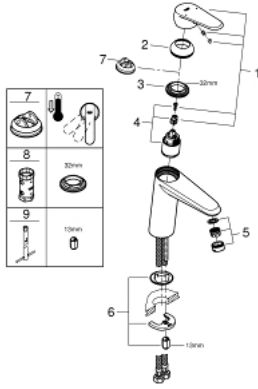

### ÜRÜN AÇIKLAMASI

- Renk: krom
- GROHE SilkMove 35 mm seramik kartuş
- ayarlanabilir akış limitleyici
- GROHE LongLife kaplama
- GROHE EcoJoy daha az su tüketimi ve mükemmel akış teknolojisi
- maximum flow rate (at 3 bar): 5 l/min
- GROHE FastFixation hızlı montaj sistemi
- sifon kumandasız
- spiral bağlantı hortumları

### YEDEK PARÇALAR, Eylül 2013 – now

- 1: Kumanda Kolu (Sipariş no. 46738000)
  - 2: Kapak (Sipariş no. 46492000)
  - 3: Eurostyle Kartuş Somunu (Sipariş no. 46460000)
  - 4: Kartuş (Sipariş no. 46374000)
  - 5: Perlatör (Sipariş no. 48159000)
  - 6: Vida bağlantılı montaj (Sipariş no. 46645000)
  - 7: Isı Limitleyici (Sipariş no. 46375000)\*
  - 8: Soket anahtarı (Sipariş no. 19332000)\*
  - 9: İngiliz anahtarı (Sipariş no. 19017000)\*
- \*Özel aksesuarlar