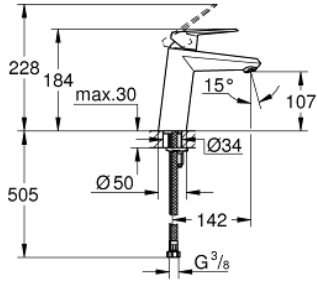

### ÜRÜN AÇIKLAMASI

- Renk: krom
- GROHE SilkMove 35 mm seramik kartuş
- ayarlanabilir akış limitleyici
- GROHE LongLife kaplama
- GROHE EcoJoy daha az su tüketimi ve mükemmel akış teknolojisi
- maximum flow rate (at 3 bar): 5 l/min
- GROHE FastFixation hızlı montaj sistemi
- sifon kumandasız
- spiral bağlantı hortumları

### YEDEK PARÇALAR, Eylül 2013 – now

- 1: Kumanda Kolu (Sipariş no. 46738000)
  - 2: Kapak (Sipariş no. 46492000)
  - 3: Eurostyle Kartuş Somunu (Sipariş no. 46460000)
  - 4: Kartuş (Sipariş no. 46374000)
  - 5: Perlatör (Sipariş no. 48159000)
  - 6: Vida bağlantılı montaj (Sipariş no. 46645000)
  - 7: Isı Limitleyici (Sipariş no. 46375000)\*
  - 8: Soket anahtarı (Sipariş no. 19332000)\*
  - 9: İngiliz anahtarı (Sipariş no. 19017000)\*
- \*Özel aksesuarlar