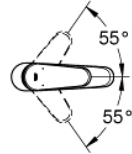

### ÜRÜN AÇIKLAMASI

- Renk: krom
- GROHE SilkMove 35 mm seramik kartuş
- ayarlanabilir akış limitleyici
- GROHE LongLife kaplama
- GROHE EcoJoy daha az su tüketimi ve mükemmel akış teknolojisi
- maximum flow rate (at 3 bar): 5 l/min
- GROHE FastFixation hızlı montaj sistemi
- sifon kumandasız
- spiral bağlantı hortumları