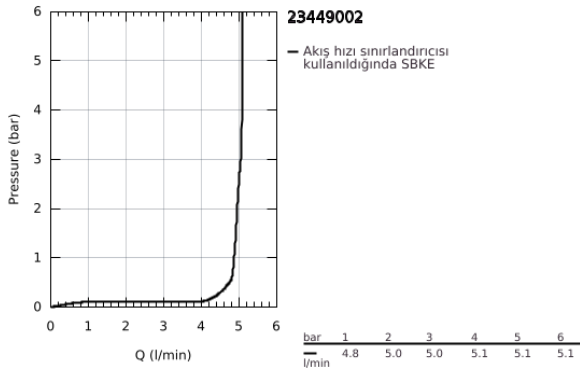

### ÜRÜN AÇIKLAMASI

- Renk: krom
- GROHE SilkMove 35 mm seramik kartuş
- ayarlanabilir akış limitleyici
- GROHE LongLife kaplama
- GROHE EcoJoy daha az su tüketimi ve mükemmel akış teknolojisi
- maximum flow rate (at 3 bar): 5 l/min
- GROHE FastFixation hızlı montaj sistemi
- sifon kumandasız
- spiral bağlantı hortumları