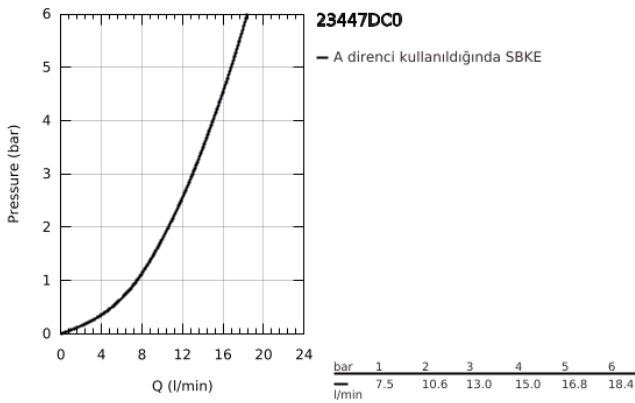

23 447 DC0 EUROCUBE İKİ DELİKLİ LAVABO BATARYASI M-BOYUT

ÜRÜN AÇIKLAMASI

- Renk: paslanmaz çelik
- duvar tipi
- montaj için: 23 200
- iç gövde hariç
- metal plakalı
- GROHE LongLife kaplama
- GROHE AquaGuide 5.7 l/dk. ayarlanabilir perlatör
- merkezler arası uzaklık 110 mm
- çıkış ucu uzunluğu 231 mm

23 447 DC0 EUROCUBE İKİ DELİKLİ LAVABO BATARYASI M-BOYUT

YEDEK PARÇALAR, Temmuz 2018 – now

1: Kumanda Kolu (Sipariş no. 46802DC0)

2: Akış limitleyici (Sipariş no. 64451DC0)

3: Uzatma (Sipariş no. 46627000)*