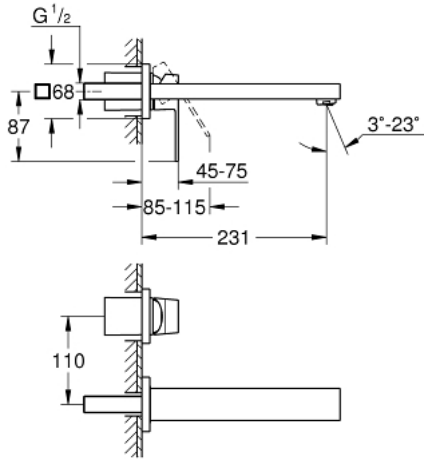

23 447 DC0 EUROCUBE İKİ DELİKLİ LAVABO BATARYASI M-BOYUT

ÜRÜN AÇIKLAMASI

- Renk: paslanmaz çelik
- duvar tipi
- montaj için: 23 200
- iç gövde hariç
- metal plakalı
- GROHE LongLife kaplama
- GROHE AquaGuide 5.7 l/dk. ayarlanabilir perlatör
- merkezler arası uzaklık 110 mm
- çıkış ucu uzunluğu 231 mm

23 447 DC0 EUROCUBE İKİ DELİKLİ LAVABO BATARYASI M-BOYUT

YEDEK PARÇALAR, Temmuz 2018 – now

1: Kumanda Kolu (Sipariş no. 46802DC0)

2: Akış limitleyici (Sipariş no. 64451DC0)

3: Uzatma (Sipariş no. 46627000)*