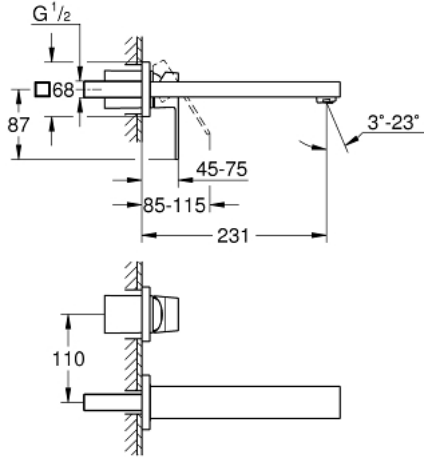

23 447 AL0 EUROCUBE İKİ DELİKLİ LAVABO BATARYASI M-BOYUT

ÜRÜN AÇIKLAMASI

- Renk: brushed hard graphite
- duvar tipi
- montaj için: 23 200
- iç gövde hariç
- metal plakalı
- GROHE LongLife kaplama
- GROHE AquaGuide 5.7 l/dk. ayarlanabilir perlatör
- merkezler arası uzaklık 110 mm
- çıkış ucu uzunluğu 231 mm

23 447 AL0 EUROCUBE İKİ DELİKLİ LAVABO BATARYASI M-BOYUT

YEDEK PARÇALAR, Mart 2019 – now

1: Kumanda Kolu (Sipariş no. 46802AL0)

2: Akış limitleyici (Sipariş no. 64451AL0)

3: Uzatma (Sipariş no. 46627000)*