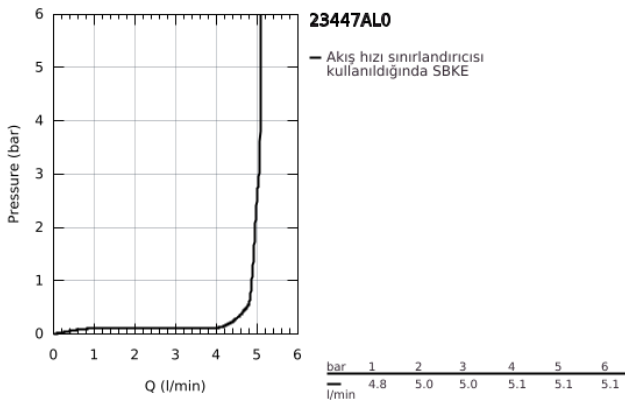

23 447 AL0 EUROCUBE İKİ DELİKLİ LAVABO BATARYASI M-BOYUT

ÜRÜN AÇIKLAMASI

- Renk: brushed hard graphite
- duvar tipi
- montaj için: 23 200
- iç gövde hariç
- metal plakalı
- GROHE LongLife kaplama
- GROHE AquaGuide 5.7 l/dk. ayarlanabilir perlatör
- merkezler arası uzaklık 110 mm
- çıkış ucu uzunluğu 231 mm

23 447 AL0 EUROCUBE İKİ DELİKLİ LAVABO BATARYASI M-BOYUT

YEDEK PARÇALAR, Mart 2019 – now

1: Kumanda Kolu (Sipariş no. 46802AL0)

2: Akış limitleyici (Sipariş no. 64451AL0)

3: Uzatma (Sipariş no. 46627000)*