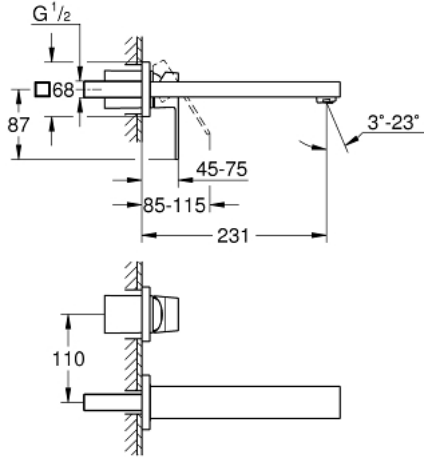

## 23 447 000 EUROCUBE İKİ DELİKLİ LAVABO BATARYASI M-BOYUT

### ÜRÜN AÇIKLAMASI

- Renk: krom
- duvar tipi
- montaj için: 23 200
- iç gövde hariç
- metal plakalı
- GROHE LongLife kaplama
- GROHE AquaGuide 5.7 l/dk. ayarlanabilir perlatör
- merkezler arası uzaklık 110 mm
- çıkış ucu uzunluğu 231 mm

23 447 000 **EUROCUBE İKİ DELİKLİ LAVABO BATARYASI**  
**M-BOYUT**

**YEDEK PARÇALAR**, Eylül 2013 – now

1: Kumanda Kolu (Sipariş no. 46802000)

2: Akış limitleyici (Sipariş no. 64451000)

3: Uzatma (Sipariş no. 46627000)\*