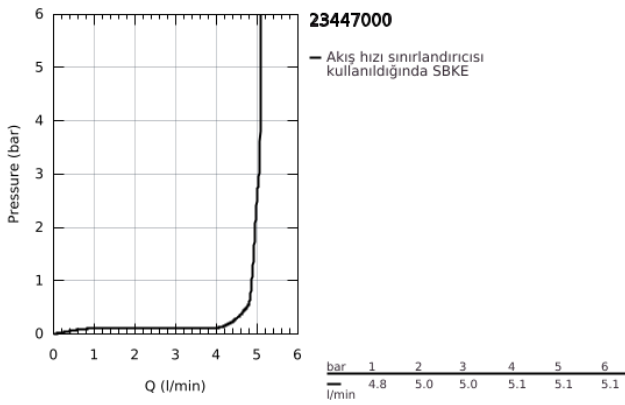

## 23 447 000 EUROCUBE İKİ DELİKLİ LAVABO BATARYASI M-BOYUT

### ÜRÜN AÇIKLAMASI

- Renk: krom
- duvar tipi
- montaj için: 23 200
- iç gövde hariç
- metal plakalı
- GROHE LongLife kaplama
- GROHE AquaGuide 5.7 l/dk. ayarlanabilir perlatör
- merkezler arası uzaklık 110 mm
- çıkış ucu uzunluğu 231 mm