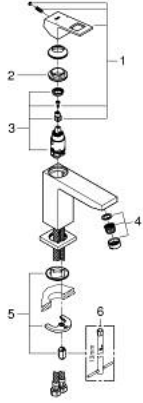

23 446 000 EUROCUBE TEK KUMANDALI LAVABO BATARYASI M-BOYUT

ÜRÜN AÇIKLAMASI

- Renk: krom
- GROHE SilkMove 28 mm seramik kartuş
- sıcaklık limitleyici ile
- GROHE LongLife kaplama
- GROHE EcoJoy daha az su tüketimi ve mükemmel akış teknolojisi
- maximum flow rate (at 3 bar): 5 l/min
- SpeedClean perlatör
- GROHE FastFixation Plus montaj sistemi
- sifon kumandasız
- spiral bağlantı hortumları

23 446 000 **EUROCUBE TEK KUMANDALI LAVABO BATARYASI**
M-BOYUT

YEDEK PARÇALAR, Eylül 2013 – now

- 1: Kumanda Kolu (Sipariş no. 46786000)
 - 2: Montaj halkası (Sipariş no. 46715000)
 - 3: Kartuş (Sipariş no. 46580000)
 - 4: Perlatör (Sipariş no. 48159000)
 - 5: Vida bağlantılı montaj (Sipariş no. 46645000)
 - 6: İngiliz anahtarı (Sipariş no. 19017000)*
- *Özel aksesuarlar