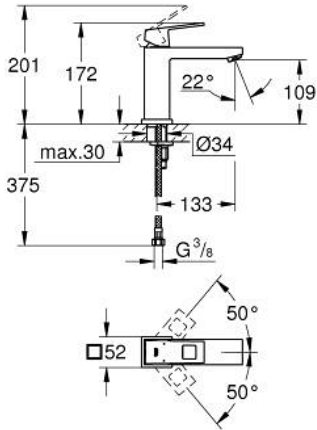

23 446 000 EUROCUBE TEK KUMANDALI LAVABO BATARYASI M-BOYUT

ÜRÜN AÇIKLAMASI

- Renk: krom
- GROHE SilkMove 28 mm seramik kartuş
- sıcaklık limitleyici ile
- GROHE LongLife kaplama
- GROHE EcoJoy daha az su tüketimi ve mükemmel akış teknolojisi
- maximum flow rate (at 3 bar): 5 l/min
- SpeedClean perlatör
- GROHE FastFixation Plus montaj sistemi
- sifon kumandasız
- spiral bağlantı hortumları

23 446 000 **EUROCUBE TEK KUMANDALI LAVABO BATARYASI**
M-BOYUT

YEDEK PARÇALAR, Eylül 2013 – now

- 1: Kumanda Kolu (Sipariş no. 46786000)
 - 2: Montaj halkası (Sipariş no. 46715000)
 - 3: Kartuş (Sipariş no. 46580000)
 - 4: Perlatör (Sipariş no. 48159000)
 - 5: Vida bağlantılı montaj (Sipariş no. 46645000)
 - 6: İngiliz anahtarı (Sipariş no. 19017000)*
- *Özel aksesuarlar