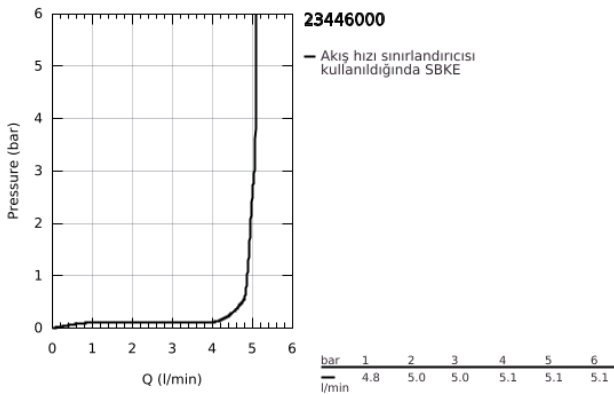

23 446 000 EUROCUBE TEK KUMANDALI LAVABO BATARYASI M-BOYUT

ÜRÜN AÇIKLAMASI

- Renk: krom
- GROHE SilkMove 28 mm seramik kartuş
- sıcaklık limitleyici ile
- GROHE LongLife kaplama
- GROHE EcoJoy daha az su tüketimi ve mükemmel akış teknolojisi
- maximum flow rate (at 3 bar): 5 l/min
- SpeedClean perlatör
- GROHE FastFixation Plus montaj sistemi
- sifon kumandasız
- spiral bağlantı hortumları