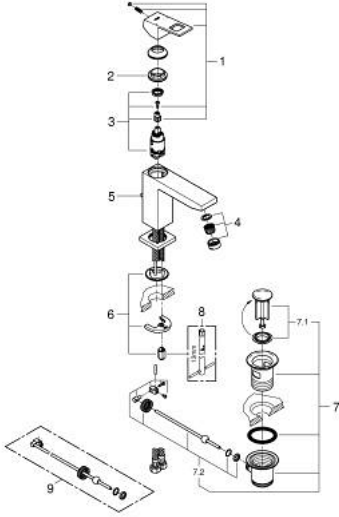

23 445 AL0 EUROCUBE TEK KUMANDALI LAVABO BATARYASI M-BOYUT

ÜRÜN AÇIKLAMASI

- Renk: brushed hard graphite
- GROHE SilkMove 28 mm seramik kartuş
- sıcaklık limitleyici ile
- GROHE LongLife kaplama
- GROHE EcoJoy daha az su tüketimi ve mükemmel akış teknolojisi
- maximum flow rate (at 3 bar): 5 l/min
- SpeedClean perlatör
- GROHE FastFixation Plus montaj sistemi
- sifon kumanda seti 1 1/4"
- spiral bağlantı hortumları

23 445 AL0 EUROCUBE TEK KUMANDALI LAVABO BATARYASI M-BOYUT

YEDEK PARÇALAR, Mart 2019 – now

- 1: Kumanda Kolu (Sipariş no. 46786AL0)
 - 2: Montaj halkası (Sipariş no. 46715000)
 - 3: Kartuş (Sipariş no. 46580000)
 - 4: Perlatör (Sipariş no. 48159AL0)
 - 5: Kumanda çubuğu (Sipariş no. 46787AL0)
 - 6: Vida bağlantılı montaj (Sipariş no. 46645000)
 - 7: Gider seti 1 1/4" (Sipariş no. 28910AL0)
 - 7.1: tapa (Sipariş no. 07182AL0)
 - 7.2: Top çubuk (Sipariş no. 07052000)
 - 8: İngiliz anahtarı (Sipariş no. 19017000)*
 - 9: Top çubuk (Sipariş no. 07341000)*
- *Özel aksesuarlar