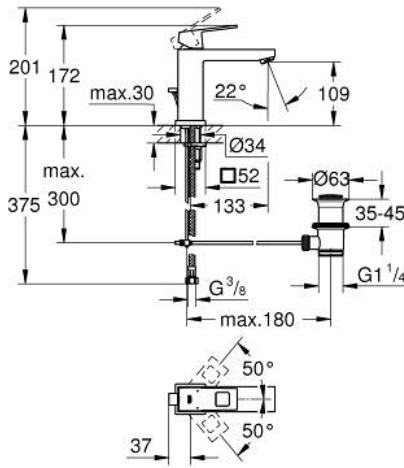

23 445 AL0 EUROCUBE TEK KUMANDALI LAVABO BATARYASI M-BOYUT

ÜRÜN AÇIKLAMASI

- Renk: brushed hard graphite
- GROHE SilkMove 28 mm seramik kartuş
- sıcaklık limitleyici ile
- GROHE LongLife kaplama
- GROHE EcoJoy daha az su tüketimi ve mükemmel akış teknolojisi
- maximum flow rate (at 3 bar): 5 l/min
- SpeedClean perlatör
- GROHE FastFixation Plus montaj sistemi
- sifon kumanda seti 1 1/4"
- spiral bağlantı hortumları

23 445 AL0 EUROCUBE TEK KUMANDALI LAVABO BATARYASI M-BOYUT

YEDEK PARÇALAR, Mart 2019 – now

- 1: Kumanda Kolu (Sipariş no. 46786AL0)
 - 2: Montaj halkası (Sipariş no. 46715000)
 - 3: Kartuş (Sipariş no. 46580000)
 - 4: Perlatör (Sipariş no. 48159AL0)
 - 5: Kumanda çubuğu (Sipariş no. 46787AL0)
 - 6: Vida bağlantılı montaj (Sipariş no. 46645000)
 - 7: Gider seti 1 1/4" (Sipariş no. 28910AL0)
 - 7.1: tapa (Sipariş no. 07182AL0)
 - 7.2: Top çubuk (Sipariş no. 07052000)
 - 8: İngiliz anahtarı (Sipariş no. 19017000)*
 - 9: Top çubuk (Sipariş no. 07341000)*
- *Özel aksesuarlar