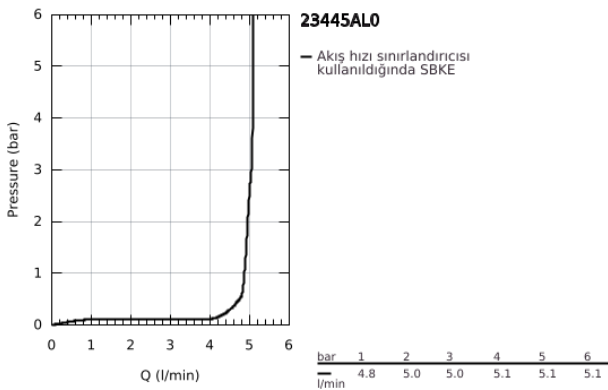

23 445 AL0 EUROCUBE TEK KUMANDALI LAVABO BATARYASI M-BOYUT

ÜRÜN AÇIKLAMASI

- Renk: brushed hard graphite
- GROHE SilkMove 28 mm seramik kartuş
- sıcaklık limitleyici ile
- GROHE LongLife kaplama
- GROHE EcoJoy daha az su tüketimi ve mükemmel akış teknolojisi
- maximum flow rate (at 3 bar): 5 l/min
- SpeedClean perlatör
- GROHE FastFixation Plus montaj sistemi
- sifon kumanda seti 1 1/4"
- spiral bağlantı hortumları

23 445 AL0 EUROCUBE TEK KUMANDALI LAVABO BATARYASI M-BOYUT

YEDEK PARÇALAR, Mart 2019 – now

- 1: Kumanda Kolu (Sipariş no. 46786AL0)
 - 2: Montaj halkası (Sipariş no. 46715000)
 - 3: Kartuş (Sipariş no. 46580000)
 - 4: Perlatör (Sipariş no. 48159AL0)
 - 5: Kumanda çubuğu (Sipariş no. 46787AL0)
 - 6: Vida bağlantılı montaj (Sipariş no. 46645000)
 - 7: Gider seti 1 1/4" (Sipariş no. 28910AL0)
 - 7.1: tapa (Sipariş no. 07182AL0)
 - 7.2: Top çubuk (Sipariş no. 07052000)
 - 8: İngiliz anahtarı (Sipariş no. 19017000)*
 - 9: Top çubuk (Sipariş no. 07341000)*
- *Özel aksesuarlar