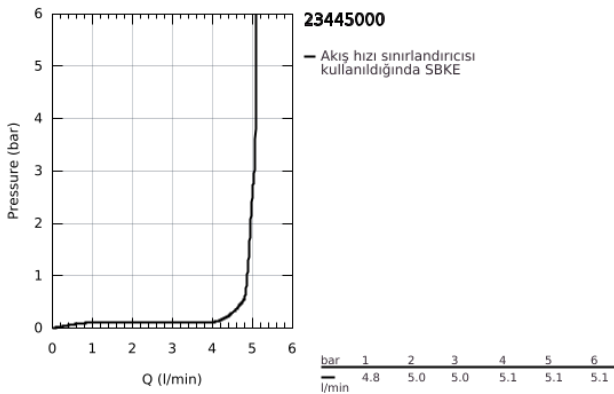

23 445 000 EUROCUBE TEK KUMANDALI LAVABO BATARYASI M-BOYUT

ÜRÜN AÇIKLAMASI

- Renk: krom
- GROHE SilkMove 28 mm seramik kartuş
- sıcaklık limitleyici ile
- GROHE LongLife kaplama
- GROHE EcoJoy daha az su tüketimi ve mükemmel akış teknolojisi
- maximum flow rate (at 3 bar): 5 l/min
- SpeedClean perlatör
- GROHE FastFixation Plus montaj sistemi
- sifon kumanda seti 1 1/4"
- spiral bağlantı hortumları

23 445 000 EUROCUBE TEK KUMANDALI LAVABO BATARYASI M-BOYUT

YEDEK PARÇALAR, Eylül 2013 – now

- 1: Kumanda Kolu (Sipariş no. 46786000)
 - 2: Montaj halkası (Sipariş no. 46715000)
 - 3: Kartuş (Sipariş no. 46580000)
 - 4: Perlatör (Sipariş no. 48159000)
 - 5: Kumanda çubuğu (Sipariş no. 46787000)
 - 6: Vida bağlantılı montaj (Sipariş no. 46645000)
 - 7: Gider seti 1 1/4" (Sipariş no. 28910000)
 - 7.1: tapa (Sipariş no. 07182000)
 - 7.2: Top çubuk (Sipariş no. 07052000)
 - 8: İngiliz anahtarı (Sipariş no. 19017000)*
 - 9: Top çubuk (Sipariş no. 07341000)*
- *Özel aksesuarlar