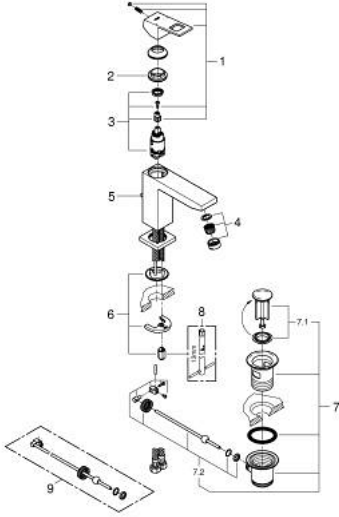

23 445 000 EUROCUBE TEK KUMANDALI LAVABO BATARYASI M-BOYUT

ÜRÜN AÇIKLAMASI

- Renk: krom
- GROHE SilkMove 28 mm seramik kartuş
- sıcaklık limitleyici ile
- GROHE LongLife kaplama
- GROHE EcoJoy daha az su tüketimi ve mükemmel akış teknolojisi
- maximum flow rate (at 3 bar): 5 l/min
- SpeedClean perlatör
- GROHE FastFixation Plus montaj sistemi
- sifon kumanda seti 1 1/4"
- spiral bağlantı hortumları

23 445 000 EUROCUBE TEK KUMANDALI LAVABO BATARYASI M-BOYUT

YEDEK PARÇALAR, Eylül 2013 – now

- 1: Kumanda Kolu (Sipariş no. 46786000)
 - 2: Montaj halkası (Sipariş no. 46715000)
 - 3: Kartuş (Sipariş no. 46580000)
 - 4: Perlatör (Sipariş no. 48159000)
 - 5: Kumanda çubuğu (Sipariş no. 46787000)
 - 6: Vida bağlantılı montaj (Sipariş no. 46645000)
 - 7: Gider seti 1 1/4" (Sipariş no. 28910000)
 - 7.1: tapa (Sipariş no. 07182000)
 - 7.2: Top çubuk (Sipariş no. 07052000)
 - 8: İngiliz anahtarı (Sipariş no. 19017000)*
 - 9: Top çubuk (Sipariş no. 07341000)*
- *Özel aksesuarlar