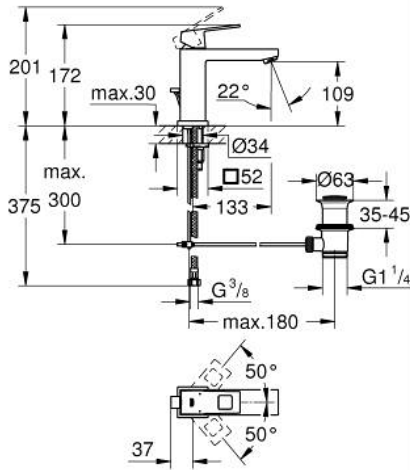

23 445 000 EUROCUBE TEK KUMANDALI LAVABO BATARYASI M-BOYUT

ÜRÜN AÇIKLAMASI

- Renk: krom
- GROHE SilkMove 28 mm seramik kartuş
- sıcaklık limitleyici ile
- GROHE LongLife kaplama
- GROHE EcoJoy daha az su tüketimi ve mükemmel akış teknolojisi
- maximum flow rate (at 3 bar): 5 l/min
- SpeedClean perlatör
- GROHE FastFixation Plus montaj sistemi
- sifon kumanda seti 1 1/4"
- spiral bağlantı hortumları

23 445 000 EUROCUBE TEK KUMANDALI LAVABO BATARYASI M-BOYUT

YEDEK PARÇALAR, Eylül 2013 – now

- 1: Kumanda Kolu (Sipariş no. 46786000)
 - 2: Montaj halkası (Sipariş no. 46715000)
 - 3: Kartuş (Sipariş no. 46580000)
 - 4: Perlatör (Sipariş no. 48159000)
 - 5: Kumanda çubuğu (Sipariş no. 46787000)
 - 6: Vida bağlantılı montaj (Sipariş no. 46645000)
 - 7: Gider seti 1 1/4" (Sipariş no. 28910000)
 - 7.1: tapa (Sipariş no. 07182000)
 - 7.2: Top çubuk (Sipariş no. 07052000)
 - 8: İngiliz anahtarı (Sipariş no. 19017000)*
 - 9: Top çubuk (Sipariş no. 07341000)*
- *Özel aksesuarlar