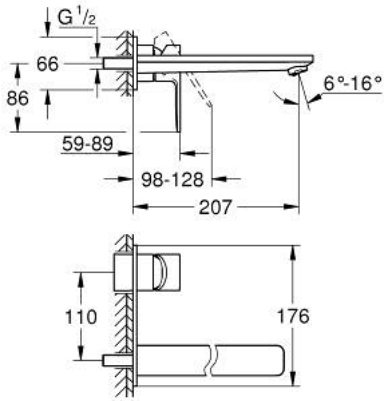

23 444 DC1 LİNEARE İKİ DELİKLİ LAVABO BATARYASI L-BOYUT

ÜRÜN AÇIKLAMASI

- Renk: paslanmaz çelik
- duvar tipi
- 23 571 000 / 32 635 000
- iç gövde hariç
- metal rozet
- GROHE LongLife kaplama
- GROHE EcoJoy daha az su tüketimi ve mükemmel akış teknolojisi
- maximum flow rate (at 3 bar): 5 l/min
- GROHE AquaGuide ayarlanabilir perlatör
- merkezler arası uzaklık 110 mm
- çıkış ucu uzunluğu 207 mm

23 444 DC1 LİNEARE İKİ DELİKLİ LAVABO BATARYASI L-BOYUT

YEDEK PARÇALAR, Eylül 2016 – now

1: Kumanda Kolu (Sipariş no. 46982DC0)

2: Akış limitleyici (Sipariş no. 46837DC0)

3: Uzatma (Sipariş no. 46943000)*