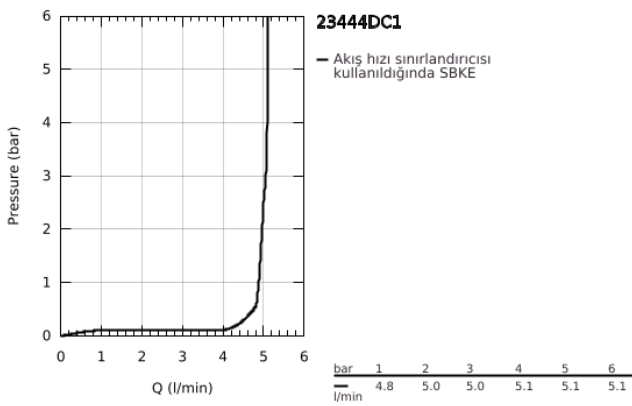

23 444 DC1 LİNEARE İKİ DELİKLİ LAVABO BATARYASI L-BOYUT

ÜRÜN AÇIKLAMASI

- Renk: paslanmaz çelik
- duvar tipi
- 23 571 000 / 32 635 000
- iç gövde hariç
- metal rozet
- GROHE LongLife kaplama
- GROHE EcoJoy daha az su tüketimi ve mükemmel akış teknolojisi
- maximum flow rate (at 3 bar): 5 l/min
- GROHE AquaGuide ayarlanabilir perlatör
- merkezler arası uzaklık 110 mm
- çıkış ucu uzunluğu 207 mm

23 444 DC1 LİNEARE İKİ DELİKLİ LAVABO BATARYASI L-BOYUT

YEDEK PARÇALAR, Eylül 2016 – now

1: Kumanda Kolu (Sipariş no. 46982DC0)

2: Akış limitleyici (Sipariş no. 46837DC0)

3: Uzatma (Sipariş no. 46943000)*