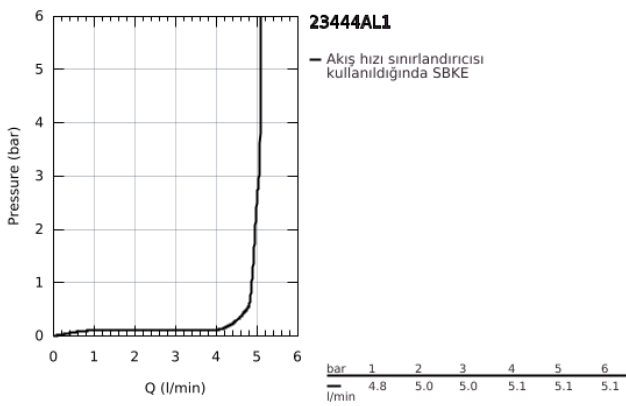

23 444 AL1 LİNEARE İKİ DELİKLİ LAVABO BATARYASI L-BOYUT

ÜRÜN AÇIKLAMASI

- Renk: brushed hard graphite
- duvar tipi
- 23 571 000 / 32 635 000
- iç gövde hariç
- metal rozet
- GROHE LongLife kaplama
- GROHE EcoJoy daha az su tüketimi ve mükemmel akış teknolojisi
- maximum flow rate (at 3 bar): 5 l/min
- GROHE AquaGuide ayarlanabilir perlatör
- merkezler arası uzaklık 110 mm
- çıkış ucu uzunluğu 207 mm

23 444 AL1 LİNEARE İKİ DELİKLİ LAVABO BATARYASI L-BOYUT

YEDEK PARÇALAR, Mart 2019 – now

1: Kumanda Kolu (Sipariş no. 46982AL0)

2: Akış limitleyici (Sipariş no. 46837AL0)

3: Uzatma (Sipariş no. 46943000)*

*Özel aksesuarlar