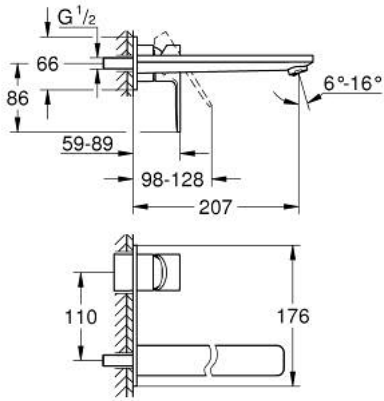

23 444 AL1 LİNEARE İKİ DELİKLİ LAVABO BATARYASI L-BOYUT

ÜRÜN AÇIKLAMASI

- Renk: brushed hard graphite
- duvar tipi
- 23 571 000 / 32 635 000
- iç gövde hariç
- metal rozet
- GROHE LongLife kaplama
- GROHE EcoJoy daha az su tüketimi ve mükemmel akış teknolojisi
- maximum flow rate (at 3 bar): 5 l/min
- GROHE AquaGuide ayarlanabilir perlatör
- merkezler arası uzaklık 110 mm
- çıkış ucu uzunluğu 207 mm

23 444 AL1 LİNEARE İKİ DELİKLİ LAVABO BATARYASI L-BOYUT

YEDEK PARÇALAR, Mart 2019 – now

1: Kumanda Kolu (Sipariş no. 46982AL0)

2: Akış limitleyici (Sipariş no. 46837AL0)

3: Uzatma (Sipariş no. 46943000)*

*Özel aksesuarlar