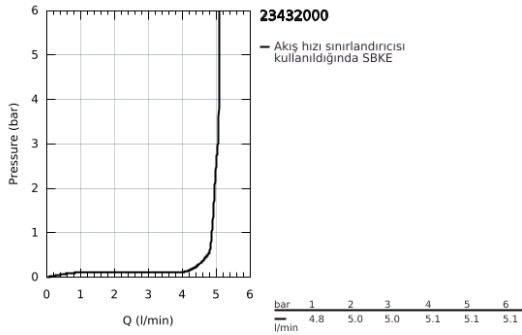

23 432 000 EURODISC COSMOPOLİTAN TEK KUMANDALI LAVABO BATARYASI XL-BOYUT

ÜRÜN AÇIKLAMASI

- Renk: krom
- çanak/tezgah üstü lavabo ile kullanıma uygun
- GROHE SilkMove 35 mm seramik kartuş
- ayarlanabilir akış limitleyici
- GROHE LongLife kaplama
- GROHE EcoJoy daha az su tüketimi ve mükemmel akış teknolojisi
- maximum flow rate (at 3 bar): 5 l/min
- SpeedClean perlatör
- GROHE FastFixation Plus montaj sistemi
- sifon kumandasız
- spiral bağlantı hortumları

23 432 000 EURODISC COSMOPOLİTAN TEK KUMANDALI LAVABO BATARYASI XL-BOYUT

YEDEK PARÇALAR, Ağustos 2013 – now

- 1: Kumanda Kolu (Sipariş no. 46738000)
 - 2: Kapak (Sipariş no. 46492000)
 - 3: Eurostyle Kartuş Somunu (Sipariş no. 46460000)
 - 4: Kartuş (Sipariş no. 46374000)
 - 5: Perlatör (Sipariş no. 48159000)
 - 6: Vida bağlantılı montaj (Sipariş no. 46645000)
 - 7: Isı Limitleyici (Sipariş no. 46375000)*
 - 8: Soket anahtarı (Sipariş no. 19332000)*
 - 9: İngiliz anahtarı (Sipariş no. 19017000)*
- *Özel aksesuarlar