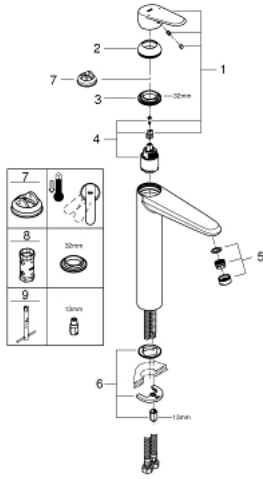

23 432 000 EURODISC COSMOPOLİTAN TEK KUMANDALI LAVABO BATARYASI XL-BOYUT

ÜRÜN AÇIKLAMASI

- Renk: krom
- çanak/tezgah üstü lavabo ile kullanıma uygun
- GROHE SilkMove 35 mm seramik kartuş
- ayarlanabilir akış limitleyici
- GROHE LongLife kaplama
- GROHE EcoJoy daha az su tüketimi ve mükemmel akış teknolojisi
- maximum flow rate (at 3 bar): 5 l/min
- SpeedClean perlatör
- GROHE FastFixation Plus montaj sistemi
- sifon kumandasız
- spiral bağlantı hortumları

23 432 000 EURODISC COSMOPOLİTAN TEK KUMANDALI LAVABO BATARYASI XL-BOYUT

YEDEK PARÇALAR, Ağustos 2013 – now

- 1: Kumanda Kolu (Sipariş no. 46738000)
 - 2: Kapak (Sipariş no. 46492000)
 - 3: Eurostyle Kartuş Somunu (Sipariş no. 46460000)
 - 4: Kartuş (Sipariş no. 46374000)
 - 5: Perlatör (Sipariş no. 48159000)
 - 6: Vida bağlantılı montaj (Sipariş no. 46645000)
 - 7: Isı Limitleyici (Sipariş no. 46375000)*
 - 8: Soket anahtarı (Sipariş no. 19332000)*
 - 9: İngiliz anahtarı (Sipariş no. 19017000)*
- *Özel aksesuarlar