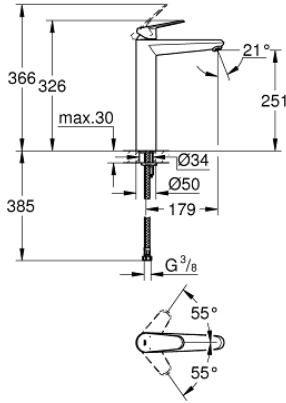

23 432 000 EURODISC COSMOPOLİTAN TEK KUMANDALI LAVABO BATARYASI XL-BOYUT

ÜRÜN AÇIKLAMASI

- Renk: krom
- çanak/tezgah üstü lavabo ile kullanıma uygun
- GROHE SilkMove 35 mm seramik kartuş
- ayarlanabilir akış limitleyici
- GROHE LongLife kaplama
- GROHE EcoJoy daha az su tüketimi ve mükemmel akış teknolojisi
- maximum flow rate (at 3 bar): 5 l/min
- SpeedClean perlatör
- GROHE FastFixation Plus montaj sistemi
- sifon kumandasız
- spiral bağlantı hortumları

23 432 000 EURODISC COSMOPOLİTAN TEK KUMANDALI LAVABO BATARYASI XL-BOYUT

YEDEK PARÇALAR, Ağustos 2013 – now

- 1: Kumanda Kolu (Sipariş no. 46738000)
 - 2: Kapak (Sipariş no. 46492000)
 - 3: Eurostyle Kartuş Somunu (Sipariş no. 46460000)
 - 4: Kartuş (Sipariş no. 46374000)
 - 5: Perlatör (Sipariş no. 48159000)
 - 6: Vida bağlantılı montaj (Sipariş no. 46645000)
 - 7: Isı Limitleyici (Sipariş no. 46375000)*
 - 8: Soket anahtarı (Sipariş no. 19332000)*
 - 9: İngiliz anahtarı (Sipariş no. 19017000)*
- *Özel aksesuarlar