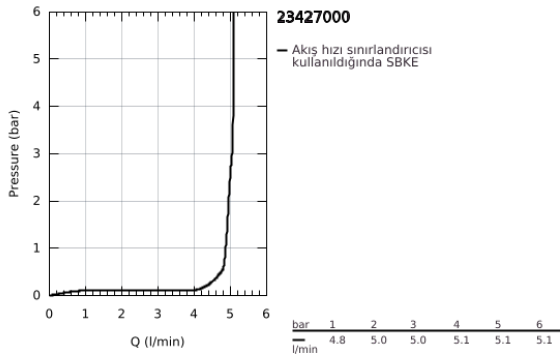

23 427 000 EURODISC JOY TEK KUMANDALI LAVABO BATARYASI M-BOYUT

ÜRÜN AÇIKLAMASI

- Renk: krom
- GROHE FeatherControl Joystick kartuş
- GROHE LongLife kaplama
- GROHE EcoJoy daha az su tüketimi ve mükemmel akış teknolojisi
- maximum flow rate (at 3 bar): 5 l/min
- SpeedClean perlatör
- GROHE FastFixation Plus montaj sistemi
- sifon kumanda seti 1 1/4"
- spiral bağlantı hortumları