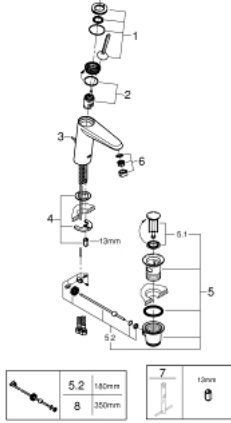

23 427 000 EURODISC JOY TEK KUMANDALI LAVABO BATARYASI M-BOYUT

ÜRÜN AÇIKLAMASI

- Renk: krom
- GROHE FeatherControl Joystick kartuş
- GROHE LongLife kaplama
- GROHE EcoJoy daha az su tüketimi ve mükemmel akış teknolojisi
- maximum flow rate (at 3 bar): 5 l/min
- SpeedClean perlatör
- GROHE FastFixation Plus montaj sistemi
- sifon kumanda seti 1 1/4"
- spiral bağlantı hortumları

23 427 000 EURODISC JOY TEK KUMANDALI LAVABO BATARYASI M-BOYUT

YEDEK PARÇALAR, Ağustos 2013 – now

- 1: Kumanda Kolu (Sipariş no. 46906000)
- 2: Kartuş (Sipariş no. 46907000)
- 3: Kumanda çubuğu (Sipariş no. 46739000)
- 4: Vida bağlantılı montaj (Sipariş no. 46645000)
- 5: Gider seti 1 1/4" (Sipariş no. 28910000)
- 5.1: tapa (Sipariş no. 07182000)
- 5.2: Top çubuk (Sipariş no. 07052000)
- 6: Perlatör (Sipariş no. 48159000)
- 7: İngiliz anahtarı (Sipariş no. 19017000)*
- 8: Top çubuk (Sipariş no. 07341000)*