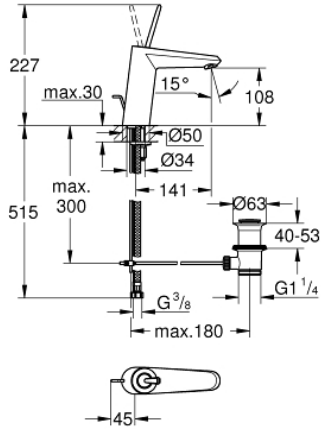

23 427 000 EURODISC JOY TEK KUMANDALI LAVABO BATARYASI M-BOYUT

ÜRÜN AÇIKLAMASI

- Renk: krom
- GROHE FeatherControl Joystick kartuş
- GROHE LongLife kaplama
- GROHE EcoJoy daha az su tüketimi ve mükemmel akış teknolojisi
- maximum flow rate (at 3 bar): 5 l/min
- SpeedClean perlatör
- GROHE FastFixation Plus montaj sistemi
- sifon kumanda seti 1 1/4"
- spiral bağlantı hortumları

23 427 000 EURODISC JOY TEK KUMANDALI LAVABO BATARYASI M-BOYUT

YEDEK PARÇALAR, Ağustos 2013 – now

- 1: Kumanda Kolu (Sipariş no. 46906000)
- 2: Kartuş (Sipariş no. 46907000)
- 3: Kumanda çubuğu (Sipariş no. 46739000)
- 4: Vida bağlantılı montaj (Sipariş no. 46645000)
- 5: Gider seti 1 1/4" (Sipariş no. 28910000)
- 5.1: tapa (Sipariş no. 07182000)
- 5.2: Top çubuk (Sipariş no. 07052000)
- 6: Perlatör (Sipariş no. 48159000)
- 7: İngiliz anahtarı (Sipariş no. 19017000)*
- 8: Top çubuk (Sipariş no. 07341000)*