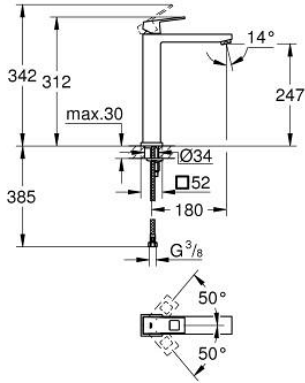

23 406 DC0 EUROUCUBE TEK KUMANDALI LAVABO BATARYASI XL-BOYUT

ÜRÜN AÇIKLAMASI

- Renk: paslanmaz çelik
- çanak/tezgah üstü lavabo ile kullanıma uygun
- GROHE SilkMove 28 mm seramik kartuş
- opsiyonel sıcaklık limitleyici
- GROHE LongLife kaplama
- GROHE EcoJoy daha az su tüketimi ve mükemmel akış teknolojisi
- maximum flow rate (at 3 bar): 5 l/min
- GROHE FastFixation Plus montaj sistemi
- sifon kumandasız
- spiral bağlantı hortumları

23 406 DC0 EUROCUBE TEK KUMANDALI LAVABO BATARYASI XL-BOYUT

YEDEK PARÇALAR, Temmuz 2018 – now

- 1: Kumanda Kolu (Sipariş no. 46786DC0)
 - 2: Montaj halkası (Sipariş no. 46715000)
 - 3: Kartuş (Sipariş no. 46580000)
 - 4: Perlatör (Sipariş no. 48159DC0)
 - 5: Vida bağlantılı montaj (Sipariş no. 46645000)
 - 6: İngiliz anahtarı (Sipariş no. 19017000)*
- *Özel aksesuarlar