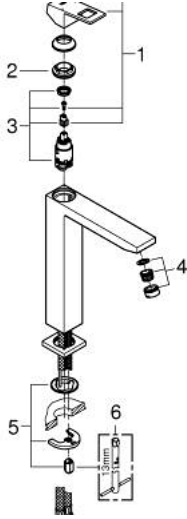

23 406 DC0 EUROUCUBE TEK KUMANDALI LAVABO BATARYASI XL-BOYUT

ÜRÜN AÇIKLAMASI

- Renk: paslanmaz çelik
- çanak/tezgah üstü lavabo ile kullanıma uygun
- GROHE SilkMove 28 mm seramik kartuş
- opsiyonel sıcaklık limitleyici
- GROHE LongLife kaplama
- GROHE EcoJoy daha az su tüketimi ve mükemmel akış teknolojisi
- maximum flow rate (at 3 bar): 5 l/min
- GROHE FastFixation Plus montaj sistemi
- sifon kumandasız
- spiral bağlantı hortumları

23 406 DC0 EUROCUBE TEK KUMANDALI LAVABO BATARYASI XL-BOYUT

YEDEK PARÇALAR, Temmuz 2018 – now

- 1: Kumanda Kolu (Sipariş no. 46786DC0)
 - 2: Montaj halkası (Sipariş no. 46715000)
 - 3: Kartuş (Sipariş no. 46580000)
 - 4: Perlatör (Sipariş no. 48159DC0)
 - 5: Vida bağlantılı montaj (Sipariş no. 46645000)
 - 6: İngiliz anahtarı (Sipariş no. 19017000)*
- *Özel aksesuarlar