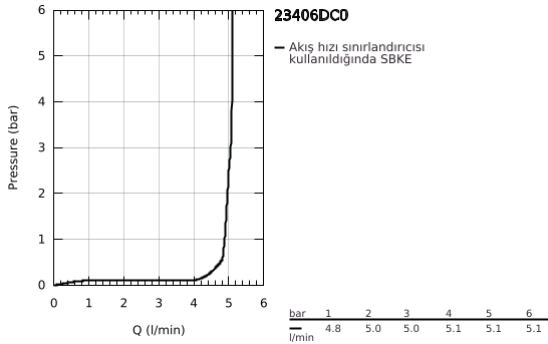

23 406 DC0 EUROUCUBE TEK KUMANDALI LAVABO BATARYASI XL-BOYUT

ÜRÜN AÇIKLAMASI

- Renk: paslanmaz çelik
- çanak/tezgah üstü lavabo ile kullanıma uygun
- GROHE SilkMove 28 mm seramik kartuş
- opsiyonel sıcaklık limitleyici
- GROHE LongLife kaplama
- GROHE EcoJoy daha az su tüketimi ve mükemmel akış teknolojisi
- maximum flow rate (at 3 bar): 5 l/min
- GROHE FastFixation Plus montaj sistemi
- sifon kumandasız
- spiral bağlantı hortumları

23 406 DC0 EUROCUBE TEK KUMANDALI LAVABO BATARYASI XL-BOYUT

YEDEK PARÇALAR, Temmuz 2018 – now

- 1: Kumanda Kolu (Sipariş no. 46786DC0)
 - 2: Montaj halkası (Sipariş no. 46715000)
 - 3: Kartuş (Sipariş no. 46580000)
 - 4: Perlatör (Sipariş no. 48159DC0)
 - 5: Vida bağlantılı montaj (Sipariş no. 46645000)
 - 6: İngiliz anahtarı (Sipariş no. 19017000)*
- *Özel aksesuarlar