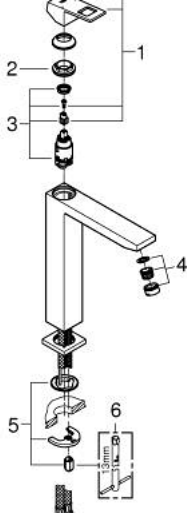

## 23 406 AL0 EUROCUBE TEK KUMANDALI LAVABO BATARYASI XL-BOYUT

### ÜRÜN AÇIKLAMASI

- Renk: brushed hard graphite
- çanak/tezgah üstü lavabo ile kullanıma uygun
- GROHE SilkMove 28 mm seramik kartuş
- opsiyonel sıcaklık limitleyici
- GROHE LongLife kaplama
- GROHE EcoJoy daha az su tüketimi ve mükemmel akış teknolojisi
- maximum flow rate (at 3 bar): 5 l/min
- GROHE FastFixation Plus montaj sistemi
- sifon kumandasız
- spiral bağlantı hortumları

### YEDEK PARÇALAR, Mart 2019 – now

- 1: Kumanda Kolu (Sipariş no. 46786AL0)
  - 2: Montaj halkası (Sipariş no. 46715000)
  - 3: Kartuş (Sipariş no. 46580000)
  - 4: Perlatör (Sipariş no. 48159AL0)
  - 5: Vida bağlantılı montaj (Sipariş no. 46645000)
  - 6: İngiliz anahtarı (Sipariş no. 19017000)\*
- \*Özel aksesuarlar