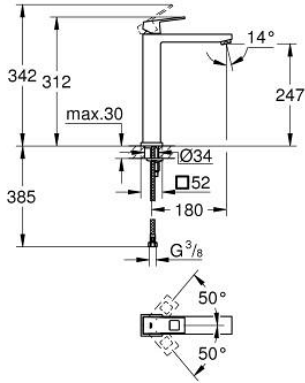

## 23 406 AL0 EUROCUBE TEK KUMANDALI LAVABO BATARYASI XL-BOYUT

### ÜRÜN AÇIKLAMASI

- Renk: brushed hard graphite
- çanak/tezgah üstü lavabo ile kullanıma uygun
- GROHE SilkMove 28 mm seramik kartuş
- opsiyonel sıcaklık limitleyici
- GROHE LongLife kaplama
- GROHE EcoJoy daha az su tüketimi ve mükemmel akış teknolojisi
- maximum flow rate (at 3 bar): 5 l/min
- GROHE FastFixation Plus montaj sistemi
- sifon kumandasız
- spiral bağlantı hortumları

### YEDEK PARÇALAR, Mart 2019 – now

- 1: Kumanda Kolu (Sipariş no. 46786AL0)
  - 2: Montaj halkası (Sipariş no. 46715000)
  - 3: Kartuş (Sipariş no. 46580000)
  - 4: Perlatör (Sipariş no. 48159AL0)
  - 5: Vida bağlantılı montaj (Sipariş no. 46645000)
  - 6: İngiliz anahtarı (Sipariş no. 19017000)\*
- \*Özel aksesuarlar