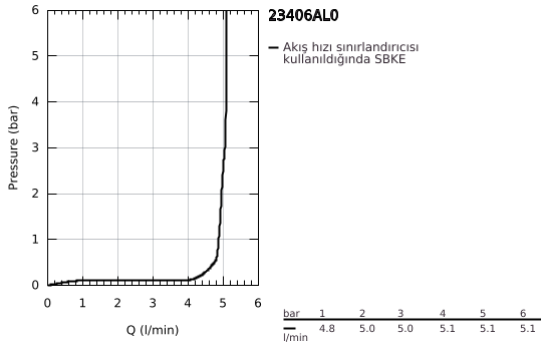

## 23 406 AL0 EUROCUBE TEK KUMANDALI LAVABO BATARYASI XL-BOYUT

### ÜRÜN AÇIKLAMASI

- Renk: brushed hard graphite
- çanak/tezgah üstü lavabo ile kullanıma uygun
- GROHE SilkMove 28 mm seramik kartuş
- opsiyonel sıcaklık limitleyici
- GROHE LongLife kaplama
- GROHE EcoJoy daha az su tüketimi ve mükemmel akış teknolojisi
- maximum flow rate (at 3 bar): 5 l/min
- GROHE FastFixation Plus montaj sistemi
- sifon kumandasız
- spiral bağlantı hortumları