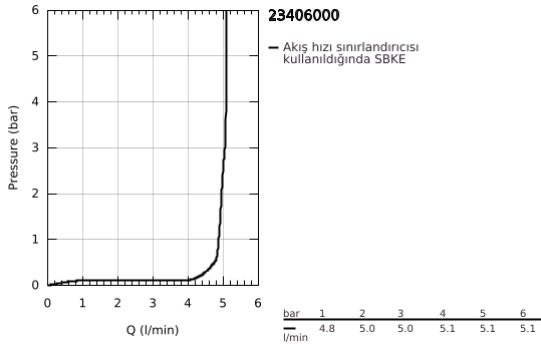

23 406 000 EUROCUBE TEK KUMANDALI LAVABO BATARYASI XL-BOYUT

ÜRÜN AÇIKLAMASI

- Renk: krom
- çanak/tezgah üstü lavabo ile kullanıma uygun
- GROHE SilkMove 28 mm seramik kartuş
- opsiyonel sıcaklık limitleyici
- GROHE LongLife kaplama
- GROHE EcoJoy daha az su tüketimi ve mükemmel akış teknolojisi
- maximum flow rate (at 3 bar): 5 l/min
- GROHE FastFixation Plus montaj sistemi
- sifon kumandasız
- spiral bağlantı hortumları

23 406 000 **EUROCUBE TEK KUMANDALI LAVABO BATARYASI**
XL-BOYUT

YEDEK PARÇALAR, Ocak 2013 – now

- 1: Kumanda Kolu (Sipariş no. 46786000)
 - 2: Montaj halkası (Sipariş no. 46715000)
 - 3: Kartuş (Sipariş no. 46580000)
 - 4: Perlatör (Sipariş no. 48159000)
 - 5: Vida bağlantılı montaj (Sipariş no. 46645000)
 - 6: İngiliz anahtarı (Sipariş no. 19017000)*
- *Özel aksesuarlar