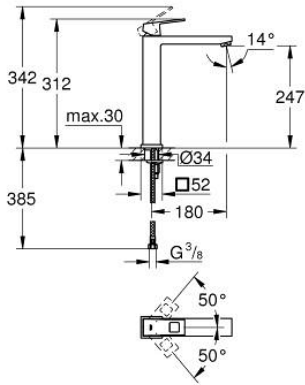

23 406 000 EUROCUBE TEK KUMANDALI LAVABO BATARYASI XL-BOYUT

ÜRÜN AÇIKLAMASI

- Renk: krom
- çanak/tezgah üstü lavabo ile kullanıma uygun
- GROHE SilkMove 28 mm seramik kartuş
- opsiyonel sıcaklık limitleyici
- GROHE LongLife kaplama
- GROHE EcoJoy daha az su tüketimi ve mükemmel akış teknolojisi
- maximum flow rate (at 3 bar): 5 l/min
- GROHE FastFixation Plus montaj sistemi
- sifon kumandasız
- spiral bağlantı hortumları

23 406 000 **EUROCUBE TEK KUMANDALI LAVABO BATARYASI**
XL-BOYUT

YEDEK PARÇALAR, Ocak 2013 – now

- 1: Kumanda Kolu (Sipariş no. 46786000)
 - 2: Montaj halkası (Sipariş no. 46715000)
 - 3: Kartuş (Sipariş no. 46580000)
 - 4: Perlatör (Sipariş no. 48159000)
 - 5: Vida bağlantılı montaj (Sipariş no. 46645000)
 - 6: İngiliz anahtarı (Sipariş no. 19017000)*
- *Özel aksesuarlar