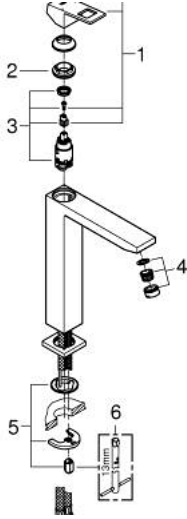

23 406 000 EUROCUBE TEK KUMANDALI LAVABO BATARYASI XL-BOYUT

ÜRÜN AÇIKLAMASI

- Renk: krom
- çanak/tezgah üstü lavabo ile kullanıma uygun
- GROHE SilkMove 28 mm seramik kartuş
- opsiyonel sıcaklık limitleyici
- GROHE LongLife kaplama
- GROHE EcoJoy daha az su tüketimi ve mükemmel akış teknolojisi
- maximum flow rate (at 3 bar): 5 l/min
- GROHE FastFixation Plus montaj sistemi
- sifon kumandasız
- spiral bağlantı hortumları

23 406 000 **EUROCUBE TEK KUMANDALI LAVABO BATARYASI**
XL-BOYUT

YEDEK PARÇALAR, Ocak 2013 – now

- 1: Kumanda Kolu (Sipariş no. 46786000)
 - 2: Montaj halkası (Sipariş no. 46715000)
 - 3: Kartuş (Sipariş no. 46580000)
 - 4: Perlatör (Sipariş no. 48159000)
 - 5: Vida bağlantılı montaj (Sipariş no. 46645000)
 - 6: İngiliz anahtarı (Sipariş no. 19017000)*
- *Özel aksesuarlar