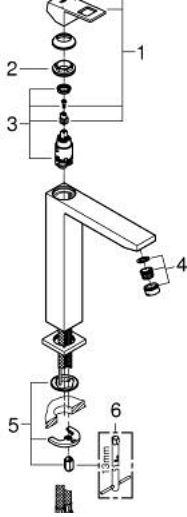

23 406 000 **EUROCUBE TEK KUMANDALI LAVABO BATARYASI**
XL-BOYUT

YEDEK PARÇALAR, Ocak 2013 – now

- 1: Kumanda Kolu (Sipariş no. 46786000)
 - 2: Montaj halkası (Sipariş no. 46715000)
 - 3: Kartuş (Sipariş no. 46580000)
 - 4: Perlatör (Sipariş no. 48159000)
 - 5: Vida bağlantılı montaj (Sipariş no. 46645000)
 - 6: İngiliz anahtarı (Sipariş no. 19017000)*
- *Özel aksesuarlar