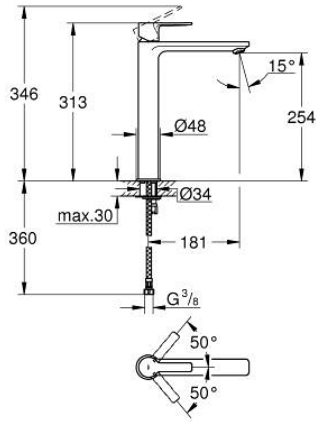

23 405 AL1 LİNEARE TEK KUMANDALI LAVABO BATARYASI XL-BOYUT

ÜRÜN AÇIKLAMASI

- Renk: brushed hard graphite
- çanak/tezgah üstü lavabo ile kullanıma uygun
- GROHE SilkMove 28 mm seramik kartuş
- sıcaklık limitleyici ile
- GROHE LongLife kaplama
- GROHE EcoJoy daha az su tüketimi ve mükemmel akış teknolojisi
- maximum flow rate (at 3 bar): 5 l/min
- SpeedClean perlatör
- GROHE FastFixation Plus hızlı montaj sistemi
- sifon kumandasız
- spiral bağlantı hortumları

23 405 AL1 LİNEARE TEK KUMANDALI LAVABO BATARYASI XL-BOYUT

YEDEK PARÇALAR, Mart 2019 – now

- 1: Kumanda Kolu (Sipariş no. 46980AL0)
- 2: Kapak (Sipariş no. 46581AL0)
- 3: Montaj halkası (Sipariş no. 07419000)
- 4: Kartuş (Sipariş no. 46580000)
- 5: Perlatör (Sipariş no. 48159AL0)
- 6: Vida bağlantılı montaj (Sipariş no. 46645000)
- 7: İngiliz anahtarı (Sipariş no. 19017000)*