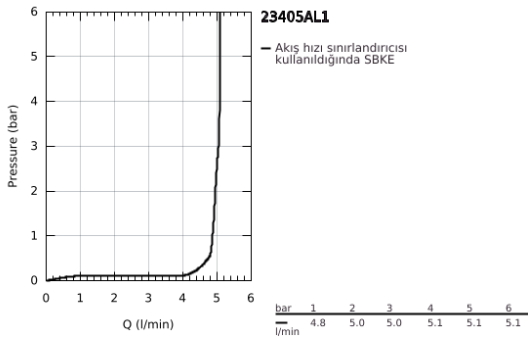

23 405 AL1 LİNEARE TEK KUMANDALI LAVABO BATARYASI XL-BOYUT

ÜRÜN AÇIKLAMASI

- Renk: brushed hard graphite
- çanak/tezgah üstü lavabo ile kullanıma uygun
- GROHE SilkMove 28 mm seramik kartuş
- sıcaklık limitleyici ile
- GROHE LongLife kaplama
- GROHE EcoJoy daha az su tüketimi ve mükemmel akış teknolojisi
- maximum flow rate (at 3 bar): 5 l/min
- SpeedClean perlatör
- GROHE FastFixation Plus hızlı montaj sistemi
- sifon kumandasız
- spiral bağlantı hortumları

23 405 AL1 LİNEARE TEK KUMANDALI LAVABO BATARYASI XL-BOYUT

YEDEK PARÇALAR, Mart 2019 – now

- 1: Kumanda Kolu (Sipariş no. 46980AL0)
- 2: Kapak (Sipariş no. 46581AL0)
- 3: Montaj halkası (Sipariş no. 07419000)
- 4: Kartuş (Sipariş no. 46580000)
- 5: Perlatör (Sipariş no. 48159AL0)
- 6: Vida bağlantılı montaj (Sipariş no. 46645000)
- 7: İngiliz anahtarı (Sipariş no. 19017000)*