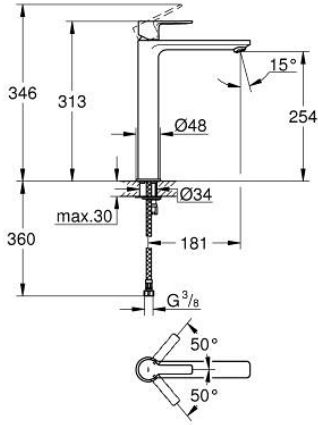

23 405 001 LİNEARE TEK KUMANDALI LAVABO BATARYASI XL-BOYUT

ÜRÜN AÇIKLAMASI

- Renk: krom
- çanak/tezgah üstü lavabo ile kullanıma uygun
- GROHE SilkMove 28 mm seramik kartuş
- sıcaklık limitleyici ile
- GROHE LongLife kaplama
- GROHE EcoJoy daha az su tüketimi ve mükemmel akış teknolojisi
- maximum flow rate (at 3 bar): 5 l/min
- SpeedClean perlatör
- GROHE FastFixation Plus hızlı montaj sistemi
- sifon kumandasız
- spiral bağlantı hortumları

23 405 001 LİNEARE TEK KUMANDALI LAVABO BATARYASI XL-BOYUT

YEDEK PARÇALAR, Temmuz 2016 – now

- 1: Kumanda Kolu (Sipariş no. 46980000)
- 2: Kapak (Sipariş no. 46581000)
- 3: Montaj halkası (Sipariş no. 07419000)
- 4: Kartuş (Sipariş no. 46580000)
- 5: Perlatör (Sipariş no. 48159000)
- 6: Vida bağlantılı montaj (Sipariş no. 46645000)
- 7: İngiliz anahtarı (Sipariş no. 19017000)*