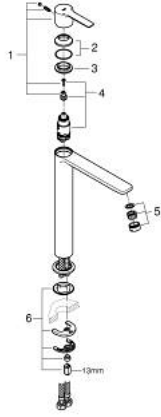

23 405 001 LİNEARE TEK KUMANDALI LAVABO BATARYASI XL-BOYUT

ÜRÜN AÇIKLAMASI

- Renk: krom
- çanak/tezgah üstü lavabo ile kullanıma uygun
- GROHE SilkMove 28 mm seramik kartuş
- sıcaklık limitleyici ile
- GROHE LongLife kaplama
- GROHE EcoJoy daha az su tüketimi ve mükemmel akış teknolojisi
- maximum flow rate (at 3 bar): 5 l/min
- SpeedClean perlatör
- GROHE FastFixation Plus hızlı montaj sistemi
- sifon kumandasız
- spiral bağlantı hortumları

23 405 001 LİNEARE TEK KUMANDALI LAVABO BATARYASI XL-BOYUT

YEDEK PARÇALAR, Temmuz 2016 – now

- 1: Kumanda Kolu (Sipariş no. 46980000)
- 2: Kapak (Sipariş no. 46581000)
- 3: Montaj halkası (Sipariş no. 07419000)
- 4: Kartuş (Sipariş no. 46580000)
- 5: Perlatör (Sipariş no. 48159000)
- 6: Vida bağlantılı montaj (Sipariş no. 46645000)
- 7: İngiliz anahtarı (Sipariş no. 19017000)*