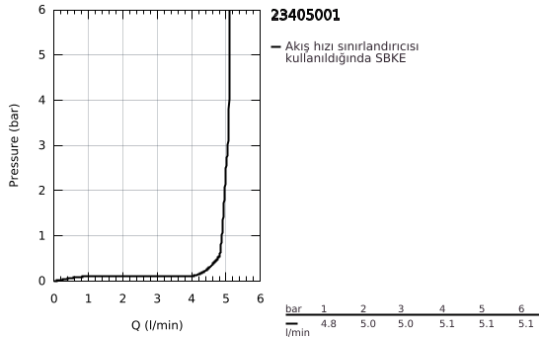

23 405 001 LİNEARE TEK KUMANDALI LAVABO BATARYASI XL-BOYUT

ÜRÜN AÇIKLAMASI

- Renk: krom
- çanak/tezgah üstü lavabo ile kullanıma uygun
- GROHE SilkMove 28 mm seramik kartuş
- sıcaklık limitleyici ile
- GROHE LongLife kaplama
- GROHE EcoJoy daha az su tüketimi ve mükemmel akış teknolojisi
- maximum flow rate (at 3 bar): 5 l/min
- SpeedClean perlatör
- GROHE FastFixation Plus hızlı montaj sistemi
- sifon kumandasız
- spiral bağlantı hortumları

23 405 001 LİNEARE TEK KUMANDALI LAVABO BATARYASI XL-BOYUT

YEDEK PARÇALAR, Temmuz 2016 – now

- 1: Kumanda Kolu (Sipariş no. 46980000)
- 2: Kapak (Sipariş no. 46581000)
- 3: Montaj halkası (Sipariş no. 07419000)
- 4: Kartuş (Sipariş no. 46580000)
- 5: Perlatör (Sipariş no. 48159000)
- 6: Vida bağlantılı montaj (Sipariş no. 46645000)
- 7: İngiliz anahtarı (Sipariş no. 19017000)*