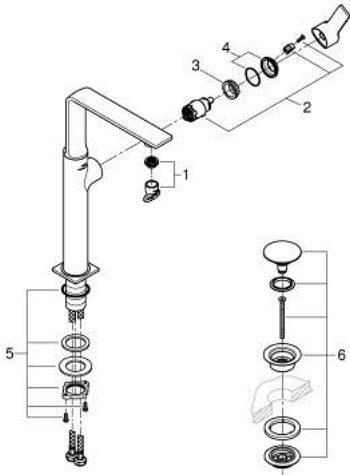

## 23 403 GN1 ALLURE TEK KUMANDALI LAVABO BATARYASI XL-BOYUT

### ÜRÜN AÇIKLAMASI

- Renk: brushed cool sunrise
- swivelling spout
- çanak/tezgah üstü lavabo ile kullanıma uygun
- GROHE SilkMove 28 mm seramik kartuş
- GROHE LongLife kaplama
- GROHE EcoJoy daha az su tüketimi ve mükemmel akış teknolojisi
- maximum flow rate (at 3 bar): 5 l/min
- bas-aç gider seti 1 1/4"
- GROHE AquaGuide adjustable slim air mousseur
- çıkış ucu uzunluğu 185 mm
- height 377 mm
- push-to-open waste set
- spiral bağlantı hortumları
- opsiyonel sıcaklık limitleyici

### YEDEK PARÇALAR, Mayıs 2018 – now

- 1: Perlatör (Sipariş no. 48449000)
- 2: Kartuş (Sipariş no. 46963000)
- 3: Montaj halkası (Sipariş no. 07419000)
- 4: Kapak (Sipariş no. 46581GN0)
- 5: Vida bağlantılı montaj (Sipariş no. 48384000)
- 6: Bas-aç gider seti (Sipariş no. 65807GN0)