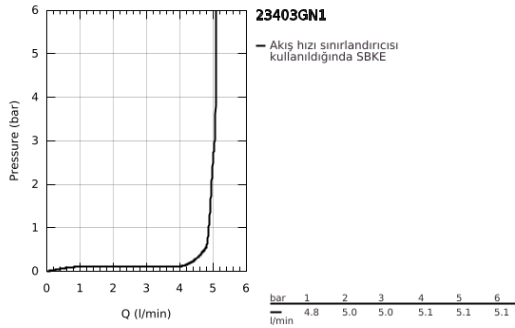

### ÜRÜN AÇIKLAMASI

- Renk: brushed cool sunrise
- swivelling spout
- çanak/tezgah üstü lavabo ile kullanıma uygun
- GROHE SilkMove 28 mm seramik kartuş
- GROHE LongLife kaplama
- GROHE EcoJoy daha az su tüketimi ve mükemmel akış teknolojisi
- maximum flow rate (at 3 bar): 5 l/min
- bas-aç gider seti 1 1/4"
- GROHE AquaGuide adjustable slim air mousseur
- çıkış ucu uzunluğu 185 mm
- height 377 mm
- push-to-open waste set
- spiral bağlantı hortumları
- opsiyonel sıcaklık limitleyici