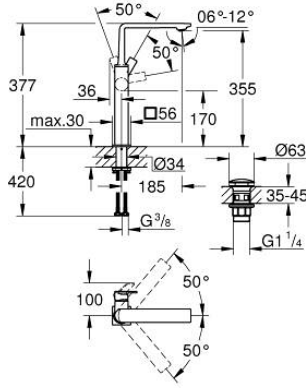

## 23 403 GN1 ALLURE TEK KUMANDALI LAVABO BATARYASI XL-BOYUT

### ÜRÜN AÇIKLAMASI

- Renk: brushed cool sunrise
- swivelling spout
- çanak/tezgah üstü lavabo ile kullanıma uygun
- GROHE SilkMove 28 mm seramik kartuş
- GROHE LongLife kaplama
- GROHE EcoJoy daha az su tüketimi ve mükemmel akış teknolojisi
- maximum flow rate (at 3 bar): 5 l/min
- bas-aç gider seti 1 1/4"
- GROHE AquaGuide adjustable slim air mousseur
- çıkış ucu uzunluğu 185 mm
- height 377 mm
- push-to-open waste set
- spiral bağlantı hortumları
- opsiyonel sıcaklık limitleyici

### YEDEK PARÇALAR, Mayıs 2018 – now

- 1: Perlatör (Sipariş no. 48449000)
- 2: Kartuş (Sipariş no. 46963000)
- 3: Montaj halkası (Sipariş no. 07419000)
- 4: Kapak (Sipariş no. 46581GN0)
- 5: Vida bağlantılı montaj (Sipariş no. 48384000)
- 6: Bas-aç gider seti (Sipariş no. 65807GN0)