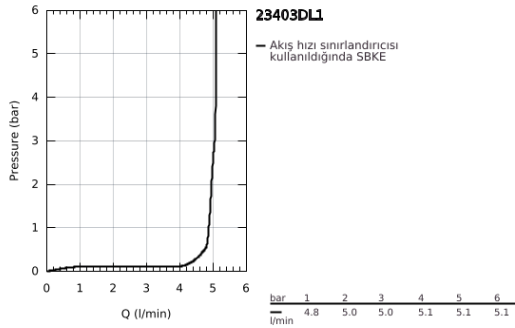

23 403 DL1 ALLURE TEK KUMANDALI LAVABO BATARYASI XL-BOYUT

ÜRÜN AÇIKLAMASI

- Renk: brushed warm sunset
- swivelling spout
- çanak/tezgah üstü lavabo ile kullanıma uygun
- GROHE SilkMove 28 mm seramik kartuş
- GROHE LongLife kaplama
- GROHE EcoJoy daha az su tüketimi ve mükemmel akış teknolojisi
- maximum flow rate (at 3 bar): 5 l/min
- bas-aç gider seti 1 1/4"
- GROHE AquaGuide adjustable slim air mousseur
- çıkış ucu uzunluğu 185 mm
- height 377 mm
- push-to-open waste set
- spiral bağlantı hortumları
- opsiyonel sıcaklık limitleyici