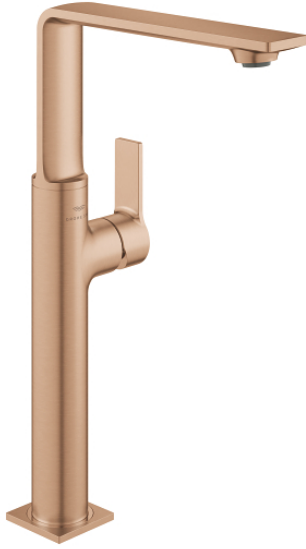

23 403 DL1 ALLURE TEK KUMANDALI LAVABO BATARYASI XL-BOYUT

ÜRÜN AÇIKLAMASI

- Renk: brushed warm sunset
- swivelling spout
- çanak/tezgah üstü lavabo ile kullanıma uygun
- GROHE SilkMove 28 mm seramik kartuş
- GROHE LongLife kaplama
- GROHE EcoJoy daha az su tüketimi ve mükemmel akış teknolojisi
- maximum flow rate (at 3 bar): 5 l/min
- bas-aç gider seti 1 1/4"
- GROHE AquaGuide adjustable slim air mousseur
- çıkış ucu uzunluğu 185 mm
- height 377 mm
- push-to-open waste set
- spiral bağlantı hortumları
- opsiyonel sıcaklık limitleyici

23 403 DL1 ALLURE TEK KUMANDALI LAVABO BATARYASI XL-BOYUT

YEDEK PARÇALAR, Mayıs 2018 – now

- 1: Perlatör (Sipariş no. 48449000)
- 2: Kartuş (Sipariş no. 46963000)
- 3: Montaj halkası (Sipariş no. 07419000)
- 4: Kapak (Sipariş no. 46581DL0)
- 5: Vida bağlantılı montaj (Sipariş no. 48384000)
- 6: Bas-aç gider seti (Sipariş no. 65807DL0)