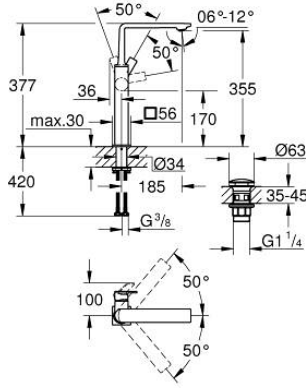

23 403 DL1 ALLURE TEK KUMANDALI LAVABO BATARYASI XL-BOYUT

ÜRÜN AÇIKLAMASI

- Renk: brushed warm sunset
- swivelling spout
- çanak/tezgah üstü lavabo ile kullanıma uygun
- GROHE SilkMove 28 mm seramik kartuş
- GROHE LongLife kaplama
- GROHE EcoJoy daha az su tüketimi ve mükemmel akış teknolojisi
- maximum flow rate (at 3 bar): 5 l/min
- bas-aç gider seti 1 1/4"
- GROHE AquaGuide adjustable slim air mousseur
- çıkış ucu uzunluğu 185 mm
- height 377 mm
- push-to-open waste set
- spiral bağlantı hortumları
- opsiyonel sıcaklık limitleyici

23 403 DL1 ALLURE TEK KUMANDALI LAVABO BATARYASI XL-BOYUT

YEDEK PARÇALAR, Mayıs 2018 – now

- 1: Perlatör (Sipariş no. 48449000)
- 2: Kartuş (Sipariş no. 46963000)
- 3: Montaj halkası (Sipariş no. 07419000)
- 4: Kapak (Sipariş no. 46581DL0)
- 5: Vida bağlantılı montaj (Sipariş no. 48384000)
- 6: Bas-aç gider seti (Sipariş no. 65807DL0)