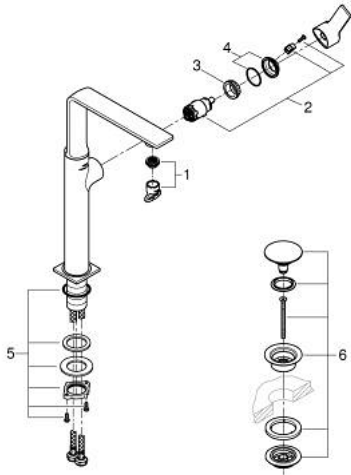

23 403 DL1 ALLURE TEK KUMANDALI LAVABO BATARYASI XL-BOYUT

ÜRÜN AÇIKLAMASI

- Renk: brushed warm sunset
- swivelling spout
- çanak/tezgah üstü lavabo ile kullanıma uygun
- GROHE SilkMove 28 mm seramik kartuş
- GROHE LongLife kaplama
- GROHE EcoJoy daha az su tüketimi ve mükemmel akış teknolojisi
- maximum flow rate (at 3 bar): 5 l/min
- bas-aç gider seti 1 1/4"
- GROHE AquaGuide adjustable slim air mousseur
- çıkış ucu uzunluğu 185 mm
- height 377 mm
- push-to-open waste set
- spiral bağlantı hortumları
- opsiyonel sıcaklık limitleyici

23 403 DL1 ALLURE TEK KUMANDALI LAVABO BATARYASI XL-BOYUT

YEDEK PARÇALAR, Mayıs 2018 – now

- 1: Perlatör (Sipariş no. 48449000)
- 2: Kartuş (Sipariş no. 46963000)
- 3: Montaj halkası (Sipariş no. 07419000)
- 4: Kapak (Sipariş no. 46581DL0)
- 5: Vida bağlantılı montaj (Sipariş no. 48384000)
- 6: Bas-aç gider seti (Sipariş no. 65807DL0)