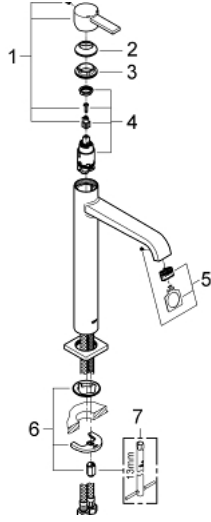

23 403 000 ALLURE TEK KUMANDALI LAVABO BATARYASI XL-BOYUT

YEDEK PARÇALAR, Ocak 2013 – now

- 1: Kumanda Kolu (Sipariş no. 46610000)
- 2: Kapak (Sipariş no. 46581000)
- 3: Montaj halkası (Sipariş no. 07419000)
- 4: Kartuş (Sipariş no. 46580000)
- 5: Perlatör (Sipariş no. 13220000)
- 6: Vida bağlantılı montaj (Sipariş no. 46645000)
- 7: İngiliz anahtarı (Sipariş no. 19017000)*