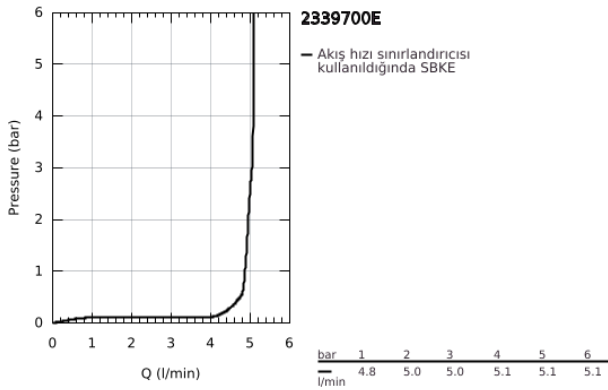

### ÜRÜN AÇIKLAMASI

- Renk: krom
- GROHE SilkMove 35 mm seramik kartuş
- EcoMode - cold water flow in mid-lever position saves energy
- ayarlanabilir akış limitleyici
- ayarlanabilir en düşük akış oranı yaklaşık 2.5 l/dk.
- opsiyonel sıcaklık limitleyici
- GROHE LongLife kaplama
- GROHE EcoJoy daha az su tüketimi ve mükemmel akış teknolojisi
- maximum flow rate (at 3 bar): 5 l/min
- GROHE FastFixation montaj sistemi
- Geri çekilebilir/ toplanabilir zincir ile
- spiral bağlantı hortumları