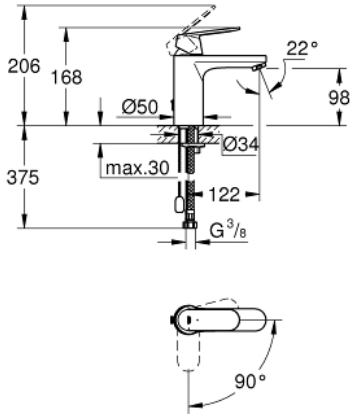

### ÜRÜN AÇIKLAMASI

- Renk: krom
- GROHE SilkMove 35 mm seramik kartuş
- EcoMode - cold water flow in mid-lever position saves energy
- ayarlanabilir akış limitleyici
- ayarlanabilir en düşük akış oranı yaklaşık 2.5 l/dk.
- opsiyonel sıcaklık limitleyici
- GROHE LongLife kaplama
- GROHE EcoJoy daha az su tüketimi ve mükemmel akış teknolojisi
- maximum flow rate (at 3 bar): 5 l/min
- GROHE FastFixation montaj sistemi
- Geri çekilebilir/ toplanabilir zincir ile
- spiral bağlantı hortumları

23 397 00E **EUROCOSMO TEK KUMANDALI LAVABO BATARYASI**  
**M-BOYUT**

**YEDEK PARÇALAR**, Ağustos 2017 – now

- 1: Kumanda Kolu (Sipariş no. 46828000)
- 2: Kapak (Sipariş no. 46492000)
- 3: Eurostyle Kartuş Somunu (Sipariş no. 46460000)
- 4: Kartuş (Sipariş no. 46863000)
- 5: Perlatör (Sipariş no. 48159000)
- 6: Zincir (Sipariş no. 06815000)
- 7: Vida bağlantılı montaj (Sipariş no. 46671000)
- 8: İngiliz anahtarı (Sipariş no. 19017000)\*
- 9: Soket anahtarı (Sipariş no. 19332000)\*