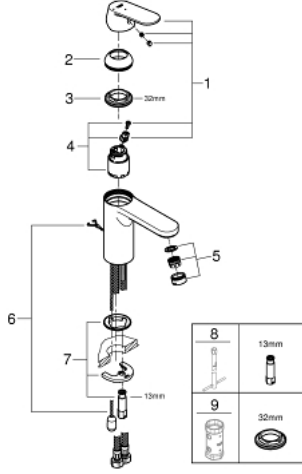

### ÜRÜN AÇIKLAMASI

- Renk: krom
- GROHE SilkMove 35 mm seramik kartuş
- EcoMode - cold water flow in mid-lever position saves energy
- ayarlanabilir akış limitleyici
- ayarlanabilir en düşük akış oranı yaklaşık 2.5 l/dk.
- opsiyonel sıcaklık limitleyici
- GROHE LongLife kaplama
- GROHE EcoJoy daha az su tüketimi ve mükemmel akış teknolojisi
- maximum flow rate (at 3 bar): 5 l/min
- GROHE FastFixation montaj sistemi
- Geri çekilebilir/ toplanabilir zincir ile
- spiral bağlantı hortumları

23 397 00E **EUROCOSMO TEK KUMANDALI LAVABO BATARYASI**  
**M-BOYUT**

**YEDEK PARÇALAR**, Ağustos 2017 – now

- 1: Kumanda Kolu (Sipariş no. 46828000)
- 2: Kapak (Sipariş no. 46492000)
- 3: Eurostyle Kartuş Somunu (Sipariş no. 46460000)
- 4: Kartuş (Sipariş no. 46863000)
- 5: Perlatör (Sipariş no. 48159000)
- 6: Zincir (Sipariş no. 06815000)
- 7: Vida bağlantılı montaj (Sipariş no. 46671000)
- 8: İngiliz anahtarı (Sipariş no. 19017000)\*
- 9: Soket anahtarı (Sipariş no. 19332000)\*