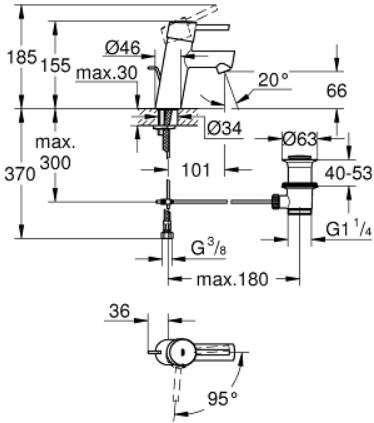

## 23 380 10E CONCETTO TEK KUMANDALI LAVABO BATARYASI S-BOYUT

### ÜRÜN AÇIKLAMASI

- Renk: krom
- GROHE SilkMove 28 mm seramik kartuş
- EcoMode - cold water flow in mid-lever position saves energy
- sıcaklık limitleyici ile
- GROHE LongLife kaplama
- GROHE EcoJoy daha az su tüketimi ve mükemmel akış teknolojisi
- maximum flow rate (at 3 bar): 5 l/min
- GROHE FastFixation installation system
- sifon kumanda seti 1 1/4"
- spiral bağlantı hortumları

### YEDEK PARÇALAR, Aralık 2012 – now

- 1: Kumanda Kolu (Sipariş no. 46869000)
- 2: Montaj halkası (Sipariş no. 46715000)
- 3: Kartuş (Sipariş no. 46580000)
- 4: Kumanda çubuğu (Sipariş no. 46739000)
- 5: Perlatör (Sipariş no. 13935000)
- 6: Vida bağlantılı montaj (Sipariş no. 46249000)
- 7: Gider seti 1 1/4" (Sipariş no. 28910000)
- 7.1: tapa (Sipariş no. 07182000)
- 7.2: Top çubuk (Sipariş no. 07052000)
- 8: İngiliz anahtarı (Sipariş no. 19017000)\*
- 9: rozet1 (Sipariş no. 48165000)\*
- 10: Top çubuk (Sipariş no. 07341000)\*