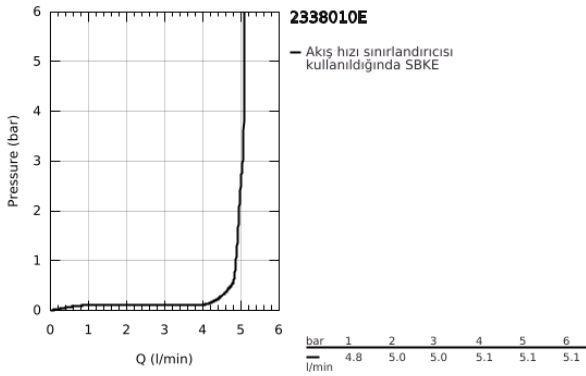

## 23 380 10E CONCETTO TEK KUMANDALI LAVABO BATARYASI S-BOYUT

### ÜRÜN AÇIKLAMASI

- Renk: krom
- GROHE SilkMove 28 mm seramik kartuş
- EcoMode - cold water flow in mid-lever position saves energy
- sıcaklık limitleyici ile
- GROHE LongLife kaplama
- GROHE EcoJoy daha az su tüketimi ve mükemmel akış teknolojisi
- maximum flow rate (at 3 bar): 5 l/min
- GROHE FastFixation installation system
- sifon kumanda seti 1 1/4"
- spiral bağlantı hortumları