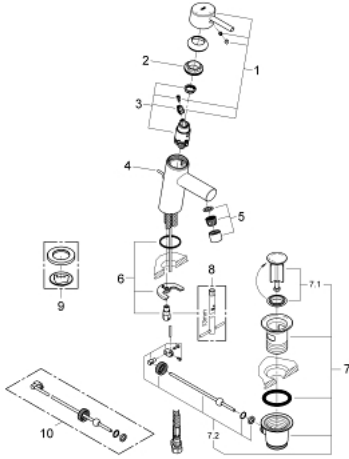

## 23 380 10E CONCETTO TEK KUMANDALI LAVABO BATARYASI S-BOYUT

### ÜRÜN AÇIKLAMASI

- Renk: krom
- GROHE SilkMove 28 mm seramik kartuş
- EcoMode - cold water flow in mid-lever position saves energy
- sıcaklık limitleyici ile
- GROHE LongLife kaplama
- GROHE EcoJoy daha az su tüketimi ve mükemmel akış teknolojisi
- maximum flow rate (at 3 bar): 5 l/min
- GROHE FastFixation installation system
- sifon kumanda seti 1 1/4"
- spiral bağlantı hortumları

### YEDEK PARÇALAR, Aralık 2012 – now

- 1: Kumanda Kolu (Sipariş no. 46869000)
- 2: Montaj halkası (Sipariş no. 46715000)
- 3: Kartuş (Sipariş no. 46580000)
- 4: Kumanda çubuğu (Sipariş no. 46739000)
- 5: Perlatör (Sipariş no. 13935000)
- 6: Vida bağlantılı montaj (Sipariş no. 46249000)
- 7: Gider seti 1 1/4" (Sipariş no. 28910000)
- 7.1: tapa (Sipariş no. 07182000)
- 7.2: Top çubuk (Sipariş no. 07052000)
- 8: İngiliz anahtarı (Sipariş no. 19017000)\*
- 9: rozet1 (Sipariş no. 48165000)\*
- 10: Top çubuk (Sipariş no. 07341000)\*