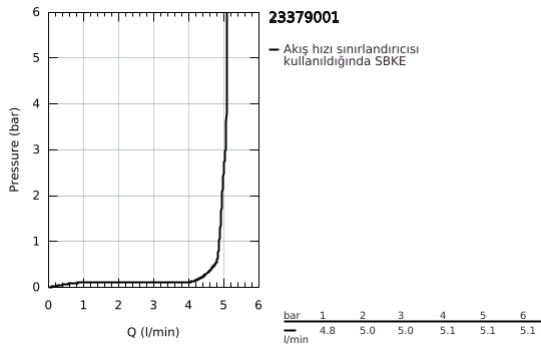

### ÜRÜN AÇIKLAMASI

- Renk: krom
- GROHE SilkMove 28 mm seramik kartuş
- EcoMode - cold water flow in mid-lever position saves energy
- sıcaklık limitleyici ile
- GROHE LongLife kaplama
- GROHE EcoJoy daha az su tüketimi ve mükemmel akış teknolojisi
- maximum flow rate (at 3 bar): 5 l/min
- GROHE FastFixation Plus montaj sistemi
- sifon kumanda seti 1 1/4"
- spiral bağlantı hortumları