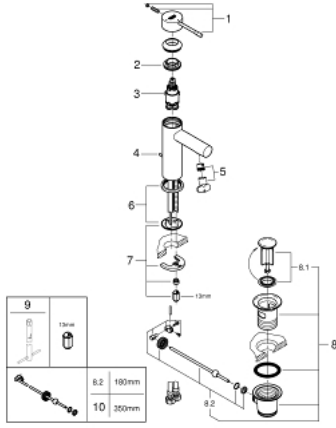

## 23 379 001 ESSENCE TEK KUMANDALI LAVABO BATARYASI S-BOYUT

### ÜRÜN AÇIKLAMASI

- Renk: krom
- GROHE SilkMove 28 mm seramik kartuş
- EcoMode - cold water flow in mid-lever position saves energy
- sıcaklık limitleyici ile
- GROHE LongLife kaplama
- GROHE EcoJoy daha az su tüketimi ve mükemmel akış teknolojisi
- maximum flow rate (at 3 bar): 5 l/min
- GROHE FastFixation Plus montaj sistemi
- sifon kumanda seti 1 1/4"
- spiral bağlantı hortumları

### YEDEK PARÇALAR, Kasım 2021 – now

- 1: Kumanda Kolu (Sipariş no. 46918000)
- 2: Montaj halkası (Sipariş no. 46715000)
- 3: Kartuş (Sipariş no. 46580000)
- 4: Kumanda çubuğu (Sipariş no. 46739000)
- 5: Perlatör (Sipariş no. 46765000)
- 6: Rozet (Sipariş no. 48603000)
- 7: Vida bağlantılı montaj (Sipariş no. 46645000)
- 8: Gider seti 1 1/4" (Sipariş no. 28910000)
- 8.1: tapa (Sipariş no. 07182000)
- 8.2: Top çubuk (Sipariş no. 07052000)
- 9: İngiliz anahtarı (Sipariş no. 19017000)\*
- 10: Top çubuk (Sipariş no. 07341000)\*