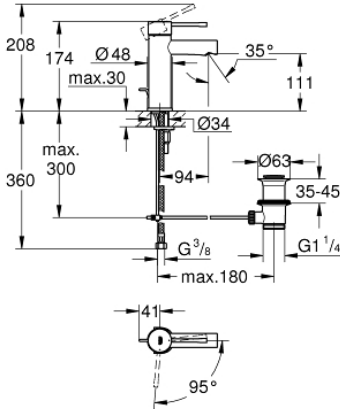

## 23 379 001 ESSENCE TEK KUMANDALI LAVABO BATARYASI S-BOYUT

### ÜRÜN AÇIKLAMASI

- Renk: krom
- GROHE SilkMove 28 mm seramik kartuş
- EcoMode - cold water flow in mid-lever position saves energy
- sıcaklık limitleyici ile
- GROHE LongLife kaplama
- GROHE EcoJoy daha az su tüketimi ve mükemmel akış teknolojisi
- maximum flow rate (at 3 bar): 5 l/min
- GROHE FastFixation Plus montaj sistemi
- sifon kumanda seti 1 1/4"
- spiral bağlantı hortumları

### YEDEK PARÇALAR, Kasım 2021 – now

- 1: Kumanda Kolu (Sipariş no. 46918000)
- 2: Montaj halkası (Sipariş no. 46715000)
- 3: Kartuş (Sipariş no. 46580000)
- 4: Kumanda çubuğu (Sipariş no. 46739000)
- 5: Perlatör (Sipariş no. 46765000)
- 6: Rozet (Sipariş no. 48603000)
- 7: Vida bağlantılı montaj (Sipariş no. 46645000)
- 8: Gider seti 1 1/4" (Sipariş no. 28910000)
- 8.1: tapa (Sipariş no. 07182000)
- 8.2: Top çubuk (Sipariş no. 07052000)
- 9: İngiliz anahtarı (Sipariş no. 19017000)\*
- 10: Top çubuk (Sipariş no. 07341000)\*