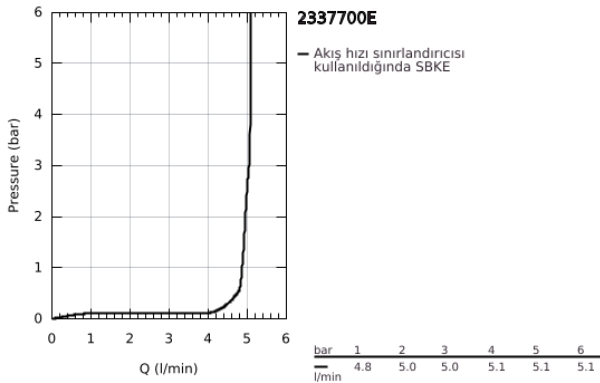

23 377 00E EUROCOSMO TEK KUMANDALI LAVABO BATARYASI S-BOYUT

ÜRÜN AÇIKLAMASI

- Renk: krom
- GROHE SilkMove 35 mm seramik kartuş
- EcoMode - cold water flow in mid-lever position saves energy
- ayarlanabilir akış limitleyici
- opsiyonel sıcaklık limitleyici
- GROHE LongLife kaplama
- GROHE EcoJoy daha az su tüketimi ve mükemmel akış teknolojisi
- maximum flow rate (at 3 bar): 5 l/min
- GROHE FastFixation montaj sistemi
- sifon kumanda seti 1 1/4"
- spiral bağlantı hortumları