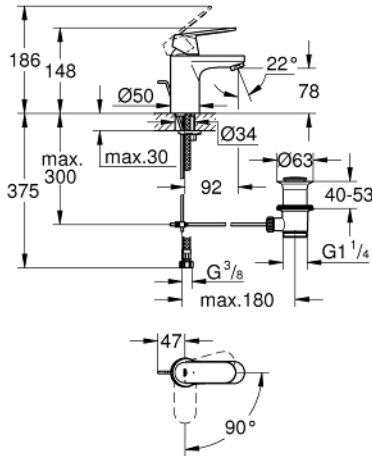

23 377 00E EUROCOSMO TEK KUMANDALI LAVABO BATARYASI S-BOYUT

ÜRÜN AÇIKLAMASI

- Renk: krom
- GROHE SilkMove 35 mm seramik kartuş
- EcoMode - cold water flow in mid-lever position saves energy
- ayarlanabilir akış limitleyici
- opsiyonel sıcaklık limitleyici
- GROHE LongLife kaplama
- GROHE EcoJoy daha az su tüketimi ve mükemmel akış teknolojisi
- maximum flow rate (at 3 bar): 5 l/min
- GROHE FastFixation montaj sistemi
- sifon kumanda seti 1 1/4"
- spiral bağlantı hortumları

23 377 00E EUROCOSMO TEK KUMANDALI LAVABO BATARYASI S-BOYUT

YEDEK PARÇALAR, Ağustos 2017 – now

- 1: Kumanda Kolu (Sipariş no. 46828000)
 - 2: Kapak (Sipariş no. 46492000)
 - 3: Eurostyle Kartuş Somunu (Sipariş no. 46460000)
 - 4: Kartuş (Sipariş no. 46863000)
 - 5: Perlatör (Sipariş no. 48159000)
 - 6: Kumanda çubuğu (Sipariş no. 46739000)
 - 7: Vida bağlantılı montaj (Sipariş no. 46671000)
 - 8: Gider seti 1 1/4" (Sipariş no. 28910000)
 - 8.1: tapa (Sipariş no. 07182000)
 - 8.2: Top çubuk (Sipariş no. 07052000)
 - 9: Soket anahtarı (Sipariş no. 19332000)*
 - 10: İngiliz anahtarı (Sipariş no. 19017000)*
 - 11: Top çubuk (Sipariş no. 07341000)*
- *Özel aksesuarlar