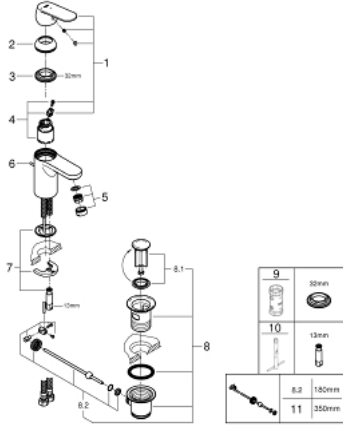

23 377 00E EUROCOSMO TEK KUMANDALI LAVABO BATARYASI S-BOYUT

ÜRÜN AÇIKLAMASI

- Renk: krom
- GROHE SilkMove 35 mm seramik kartuş
- EcoMode - cold water flow in mid-lever position saves energy
- ayarlanabilir akış limitleyici
- opsiyonel sıcaklık limitleyici
- GROHE LongLife kaplama
- GROHE EcoJoy daha az su tüketimi ve mükemmel akış teknolojisi
- maximum flow rate (at 3 bar): 5 l/min
- GROHE FastFixation montaj sistemi
- sifon kumanda seti 1 1/4"
- spiral bağlantı hortumları

23 377 00E EUROCOSMO TEK KUMANDALI LAVABO BATARYASI S-BOYUT

YEDEK PARÇALAR, Ağustos 2017 – now

- 1: Kumanda Kolu (Sipariş no. 46828000)
 - 2: Kapak (Sipariş no. 46492000)
 - 3: Eurostyle Kartuş Somunu (Sipariş no. 46460000)
 - 4: Kartuş (Sipariş no. 46863000)
 - 5: Perlatör (Sipariş no. 48159000)
 - 6: Kumanda çubuğu (Sipariş no. 46739000)
 - 7: Vida bağlantılı montaj (Sipariş no. 46671000)
 - 8: Gider seti 1 1/4" (Sipariş no. 28910000)
 - 8.1: tapa (Sipariş no. 07182000)
 - 8.2: Top çubuk (Sipariş no. 07052000)
 - 9: Soket anahtarı (Sipariş no. 19332000)*
 - 10: İngiliz anahtarı (Sipariş no. 19017000)*
 - 11: Top çubuk (Sipariş no. 07341000)*
- *Özel aksesuarlar