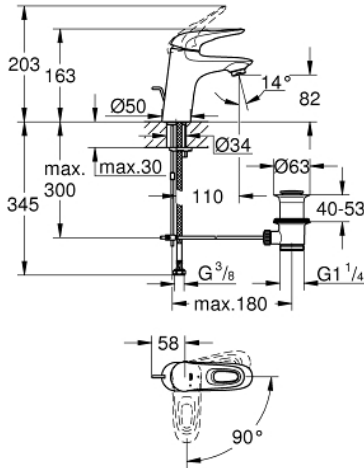

23 374 LS3 EUROSTYLE TEK KUMANDALI LAVABO BATARYASI S-BOYUT

ÜRÜN AÇIKLAMASI

- Renk: ay beyazı/krom
- metal kumanda kolu
- GROHE SilkMove 35 mm seramik kartuş
- EcoMode - cold water flow in mid-lever position saves energy
- ayarlanabilir akış limitleyici
- sıcaklık limitleyici ile
- GROHE LongLife kaplama
- GROHE EcoJoy daha az su tüketimi ve mükemmel akış teknolojisi
- maximum flow rate (at 3 bar): 5 l/min
- GROHE FastFixation installation system
- sifon kumanda seti 1 1/4"
- spiral bağlantı horturları

23 374 LS3 EUROSTYLE TEK KUMANDALI LAVABO BATARYASI S-BOYUT

YEDEK PARÇALAR, Temmuz 2017 – now

- 1: Kumanda Kolu (Sipariş no. 46939LS0)
 - 2: Kapak (Sipariş no. 46492000)
 - 3: Eurostyle Kartuş Somunu (Sipariş no. 46460000)
 - 4: Kartuş (Sipariş no. 46863000)
 - 5: Kumanda çubuğu (Sipariş no. 46739000)
 - 6: Perlatör (Sipariş no. 48159000)
 - 7: Vida bağlantılı montaj (Sipariş no. 46671000)
 - 8: Gider seti 1 1/4" (Sipariş no. 28910000)
 - 8.1: tapa (Sipariş no. 07182000)
 - 8.2: Top çubuk (Sipariş no. 07052000)
 - 9: Top çubuk (Sipariş no. 07341000)*
 - 10: Soket anahtarı (Sipariş no. 19332000)*
 - 11: İngiliz anahtarı (Sipariş no. 19017000)*
- *Özel aksesuarlar