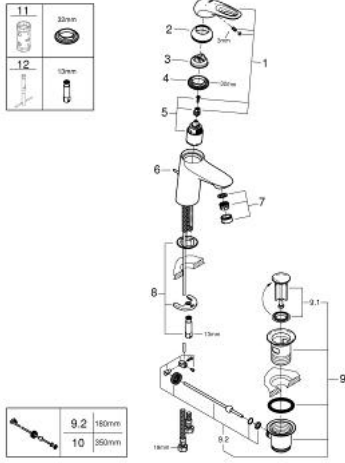

23 374 LS3 EUROSTYLE TEK KUMANDALI LAVABO BATARYASI S-BOYUT

ÜRÜN AÇIKLAMASI

- Renk: ay beyazı/krom
- metal kumanda kolu
- GROHE SilkMove 35 mm seramik kartuş
- EcoMode - cold water flow in mid-lever position saves energy
- ayarlanabilir akış limitleyici
- sıcaklık limitleyici ile
- GROHE LongLife kaplama
- GROHE EcoJoy daha az su tüketimi ve mükemmel akış teknolojisi
- maximum flow rate (at 3 bar): 5 l/min
- GROHE FastFixation installation system
- sifon kumanda seti 1 1/4"
- spiral bağlantı horturları

23 374 LS3 EUROSTYLE TEK KUMANDALI LAVABO BATARYASI S-BOYUT

YEDEK PARÇALAR, Temmuz 2017 – now

- 1: Kumanda Kolu (Sipariş no. 46939LS0)
 - 2: Kapak (Sipariş no. 46492000)
 - 3: Eurostyle Kartuş Somunu (Sipariş no. 46460000)
 - 4: Kartuş (Sipariş no. 46863000)
 - 5: Kumanda çubuğu (Sipariş no. 46739000)
 - 6: Perlatör (Sipariş no. 48159000)
 - 7: Vida bağlantılı montaj (Sipariş no. 46671000)
 - 8: Gider seti 1 1/4" (Sipariş no. 28910000)
 - 8.1: tapa (Sipariş no. 07182000)
 - 8.2: Top çubuk (Sipariş no. 07052000)
 - 9: Top çubuk (Sipariş no. 07341000)*
 - 10: Soket anahtarı (Sipariş no. 19332000)*
 - 11: İngiliz anahtarı (Sipariş no. 19017000)*
- *Özel aksesuarlar