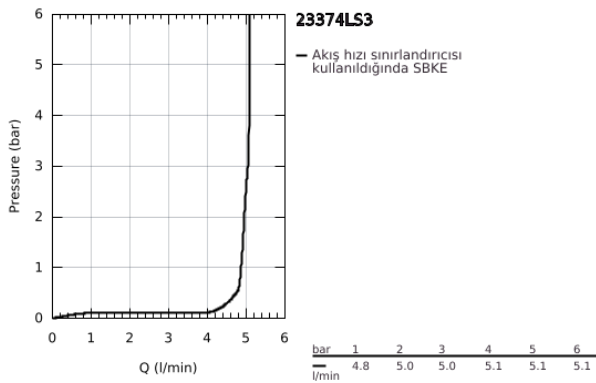

23 374 LS3 EUROSTYLE TEK KUMANDALI LAVABO BATARYASI S-BOYUT

ÜRÜN AÇIKLAMASI

- Renk: ay beyazı/krom
- metal kumanda kolu
- GROHE SilkMove 35 mm seramik kartuş
- EcoMode - cold water flow in mid-lever position saves energy
- ayarlanabilir akış limitleyici
- sıcaklık limitleyici ile
- GROHE LongLife kaplama
- GROHE EcoJoy daha az su tüketimi ve mükemmel akış teknolojisi
- maximum flow rate (at 3 bar): 5 l/min
- GROHE FastFixation installation system
- sifon kumanda seti 1 1/4"
- spiral bağlantı horturları

23 374 LS3 EUROSTYLE TEK KUMANDALI LAVABO BATARYASI S-BOYUT

YEDEK PARÇALAR, Temmuz 2017 – now

- 1: Kumanda Kolu (Sipariş no. 46939LS0)
 - 2: Kapak (Sipariş no. 46492000)
 - 3: Eurostyle Kartuş Somunu (Sipariş no. 46460000)
 - 4: Kartuş (Sipariş no. 46863000)
 - 5: Kumanda çubuğu (Sipariş no. 46739000)
 - 6: Perlatör (Sipariş no. 48159000)
 - 7: Vida bağlantılı montaj (Sipariş no. 46671000)
 - 8: Gider seti 1 1/4" (Sipariş no. 28910000)
 - 8.1: tapa (Sipariş no. 07182000)
 - 8.2: Top çubuk (Sipariş no. 07052000)
 - 9: Top çubuk (Sipariş no. 07341000)*
 - 10: Soket anahtarı (Sipariş no. 19332000)*
 - 11: İngiliz anahtarı (Sipariş no. 19017000)*
- *Özel aksesuarlar