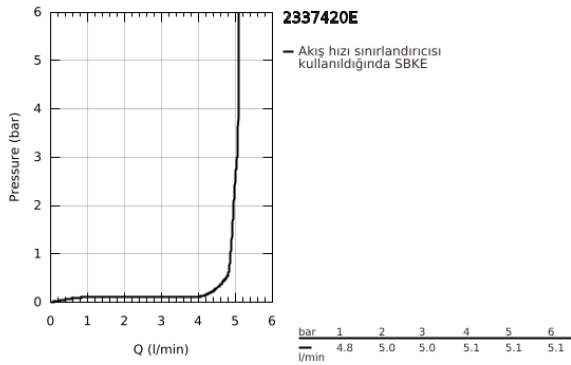

23 374 20E EUROSTYLE COSMOPOLİTAN TEK KUMANDALI LAVABO BATARYASI S-BOYUT

ÜRÜN AÇIKLAMASI

- Renk: krom
- GROHE SilkMove 35 mm seramik kartuş
- EcoMode - cold water flow in mid-lever position saves energy
- ayarlanabilir akış limitleyici
- opsiyonel sıcaklık limitleyici
- GROHE LongLife kaplama
- GROHE EcoJoy daha az su tüketimi ve mükemmel akış teknolojisi
- maximum flow rate (at 3 bar): 5 l/min
- GROHE FastFixation montaj sistemi
- sifon kumanda seti 1 1/4"
- spiral bağlantı hortumları

23 374 20E EUROSTYLE COSMOPOLİTAN TEK KUMANDALI LAVABO BATARYASI S-BOYUT

YEDEK PARÇALAR, Temmuz 2017 – now

- 1: Kumanda Kolu (Sipariş no. 46829000)
 - 2: Kapak (Sipariş no. 46492000)
 - 3: Eurostyle Kartuş Somunu (Sipariş no. 46460000)
 - 4: Kartuş (Sipariş no. 46863000)
 - 5: Kumanda çubuğu (Sipariş no. 46739000)
 - 6: Perlatör (Sipariş no. 48159000)
 - 7: Vida bağlantılı montaj (Sipariş no. 46671000)
 - 8: Gider seti 1 1/4" (Sipariş no. 28910000)
 - 8.1: tapa (Sipariş no. 07182000)
 - 8.2: Top çubuk (Sipariş no. 07052000)
 - 9: Soket anahtarı (Sipariş no. 19332000)*
 - 10: İngiliz anahtarı (Sipariş no. 19017000)*
 - 11: Top çubuk (Sipariş no. 07341000)*
- *Özel aksesuarlar