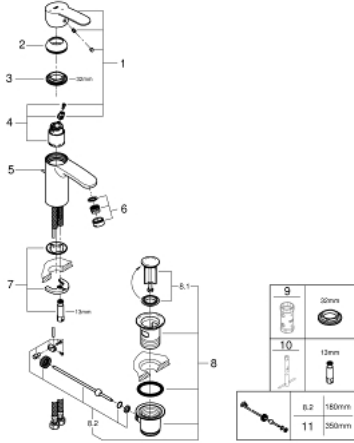

23 374 20E EUROSTYLE COSMOPOLİTAN TEK KUMANDALI LAVABO BATARYASI S-BOYUT

ÜRÜN AÇIKLAMASI

- Renk: krom
- GROHE SilkMove 35 mm seramik kartuş
- EcoMode - cold water flow in mid-lever position saves energy
- ayarlanabilir akış limitleyici
- opsiyonel sıcaklık limitleyici
- GROHE LongLife kaplama
- GROHE EcoJoy daha az su tüketimi ve mükemmel akış teknolojisi
- maximum flow rate (at 3 bar): 5 l/min
- GROHE FastFixation montaj sistemi
- sifon kumanda seti 1 1/4"
- spiral bağlantı hortumları

23 374 20E EUROSTYLE COSMOPOLİTAN TEK KUMANDALI LAVABO BATARYASI S-BOYUT

YEDEK PARÇALAR, Temmuz 2017 – now

- 1: Kumanda Kolu (Sipariş no. 46829000)
 - 2: Kapak (Sipariş no. 46492000)
 - 3: Eurostyle Kartuş Somunu (Sipariş no. 46460000)
 - 4: Kartuş (Sipariş no. 46863000)
 - 5: Kumanda çubuğu (Sipariş no. 46739000)
 - 6: Perlatör (Sipariş no. 48159000)
 - 7: Vida bağlantılı montaj (Sipariş no. 46671000)
 - 8: Gider seti 1 1/4" (Sipariş no. 28910000)
 - 8.1: tapa (Sipariş no. 07182000)
 - 8.2: Top çubuk (Sipariş no. 07052000)
 - 9: Soket anahtarı (Sipariş no. 19332000)*
 - 10: İngiliz anahtarı (Sipariş no. 19017000)*
 - 11: Top çubuk (Sipariş no. 07341000)*
- *Özel aksesuarlar