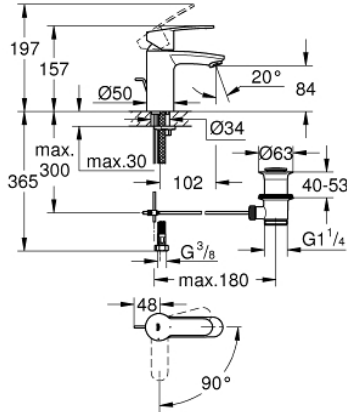

23 374 20E EUROSTYLE COSMOPOLİTAN TEK KUMANDALI LAVABO BATARYASI S-BOYUT

ÜRÜN AÇIKLAMASI

- Renk: krom
- GROHE SilkMove 35 mm seramik kartuş
- EcoMode - cold water flow in mid-lever position saves energy
- ayarlanabilir akış limitleyici
- opsiyonel sıcaklık limitleyici
- GROHE LongLife kaplama
- GROHE EcoJoy daha az su tüketimi ve mükemmel akış teknolojisi
- maximum flow rate (at 3 bar): 5 l/min
- GROHE FastFixation montaj sistemi
- sifon kumanda seti 1 1/4"
- spiral bağlantı hortumları

23 374 20E EUROSTYLE COSMOPOLİTAN TEK KUMANDALI LAVABO BATARYASI S-BOYUT

YEDEK PARÇALAR, Temmuz 2017 – now

- 1: Kumanda Kolu (Sipariş no. 46829000)
 - 2: Kapak (Sipariş no. 46492000)
 - 3: Eurostyle Kartuş Somunu (Sipariş no. 46460000)
 - 4: Kartuş (Sipariş no. 46863000)
 - 5: Kumanda çubuğu (Sipariş no. 46739000)
 - 6: Perlatör (Sipariş no. 48159000)
 - 7: Vida bağlantılı montaj (Sipariş no. 46671000)
 - 8: Gider seti 1 1/4" (Sipariş no. 28910000)
 - 8.1: tapa (Sipariş no. 07182000)
 - 8.2: Top çubuk (Sipariş no. 07052000)
 - 9: Soket anahtarı (Sipariş no. 19332000)*
 - 10: İngiliz anahtarı (Sipariş no. 19017000)*
 - 11: Top çubuk (Sipariş no. 07341000)*
- *Özel aksesuarlar