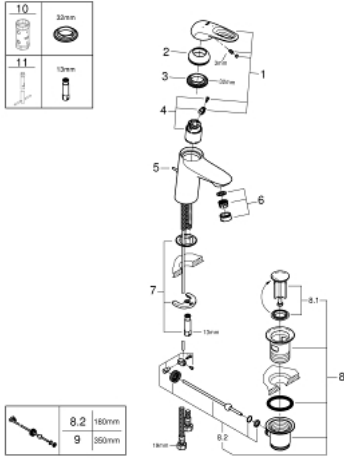

## 23 374 003 EUROSTYLE TEK KUMANDALI LAVABO BATARYASI S-BOYUT

### ÜRÜN AÇIKLAMASI

- Renk: krom
- metal kumanda kolu
- GROHE SilkMove 35 mm seramik kartuş
- EcoMode - cold water flow in mid-lever position saves energy
- ayarlanabilir akış limitleyici
- sıcaklık limitleyici ile
- GROHE LongLife kaplama
- GROHE EcoJoy daha az su tüketimi ve mükemmel akış teknolojisi
- maximum flow rate (at 3 bar): 5 l/min
- GROHE FastFixation installation system
- sifon kumanda seti 1 1/4"
- spiral bağlantı horturları

23 374 003 **EUROSTYLE TEK KUMANDALI LAVABO BATARYASI**  
**S-BOYUT**

**YEDEK PARÇALAR**, Temmuz 2017 – now

- 1: Kumanda Kolu (Sipariş no. 46939000)
  - 2: Kapak (Sipariş no. 46492000)
  - 3: Eurostyle Kartuş Somunu (Sipariş no. 46460000)
  - 4: Kartuş (Sipariş no. 46863000)
  - 5: Kumanda çubuğu (Sipariş no. 46739000)
  - 6: Perlatör (Sipariş no. 48159000)
  - 7: Vida bağlantılı montaj (Sipariş no. 46671000)
  - 8: Gider seti 1 1/4" (Sipariş no. 28910000)
  - 8.1: tapa (Sipariş no. 07182000)
  - 8.2: Top çubuk (Sipariş no. 07052000)
  - 9: Top çubuk (Sipariş no. 07341000)\*
  - 10: Soket anahtarı (Sipariş no. 19332000)\*
  - 11: İngiliz anahtarı (Sipariş no. 19017000)\*
- \*Özel aksesuarlar