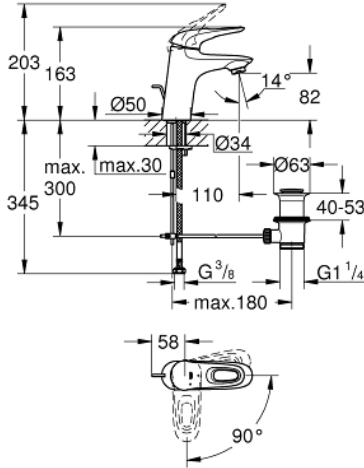

## 23 374 003 EUROSTYLE TEK KUMANDALI LAVABO BATARYASI S-BOYUT

### ÜRÜN AÇIKLAMASI

- Renk: krom
- metal kumanda kolu
- GROHE SilkMove 35 mm seramik kartuş
- EcoMode - cold water flow in mid-lever position saves energy
- ayarlanabilir akış limitleyici
- sıcaklık limitleyici ile
- GROHE LongLife kaplama
- GROHE EcoJoy daha az su tüketimi ve mükemmel akış teknolojisi
- maximum flow rate (at 3 bar): 5 l/min
- GROHE FastFixation installation system
- sifon kumanda seti 1 1/4"
- spiral bağlantı horturları

23 374 003 **EUROSTYLE TEK KUMANDALI LAVABO BATARYASI**  
**S-BOYUT**

**YEDEK PARÇALAR**, Temmuz 2017 – now

- 1: Kumanda Kolu (Sipariş no. 46939000)
  - 2: Kapak (Sipariş no. 46492000)
  - 3: Eurostyle Kartuş Somunu (Sipariş no. 46460000)
  - 4: Kartuş (Sipariş no. 46863000)
  - 5: Kumanda çubuğu (Sipariş no. 46739000)
  - 6: Perlatör (Sipariş no. 48159000)
  - 7: Vida bağlantılı montaj (Sipariş no. 46671000)
  - 8: Gider seti 1 1/4" (Sipariş no. 28910000)
  - 8.1: tapa (Sipariş no. 07182000)
  - 8.2: Top çubuk (Sipariş no. 07052000)
  - 9: Top çubuk (Sipariş no. 07341000)\*
  - 10: Soket anahtarı (Sipariş no. 19332000)\*
  - 11: İngiliz anahtarı (Sipariş no. 19017000)\*
- \*Özel aksesuarlar