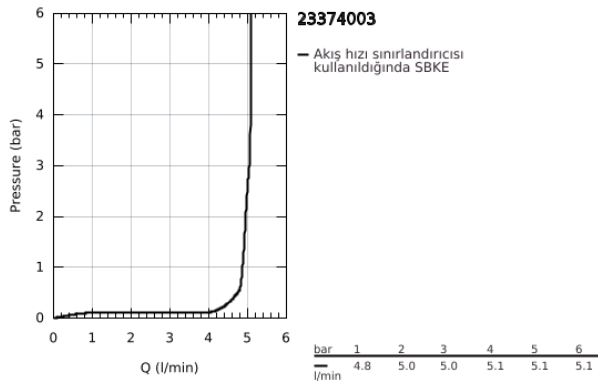

## 23 374 003 EUROSTYLE TEK KUMANDALI LAVABO BATARYASI S-BOYUT

### ÜRÜN AÇIKLAMASI

- Renk: krom
- metal kumanda kolu
- GROHE SilkMove 35 mm seramik kartuş
- EcoMode - cold water flow in mid-lever position saves energy
- ayarlanabilir akış limitleyici
- sıcaklık limitleyici ile
- GROHE LongLife kaplama
- GROHE EcoJoy daha az su tüketimi ve mükemmel akış teknolojisi
- maximum flow rate (at 3 bar): 5 l/min
- GROHE FastFixation installation system
- sifon kumanda seti 1 1/4"
- spiral bağlantı horturları