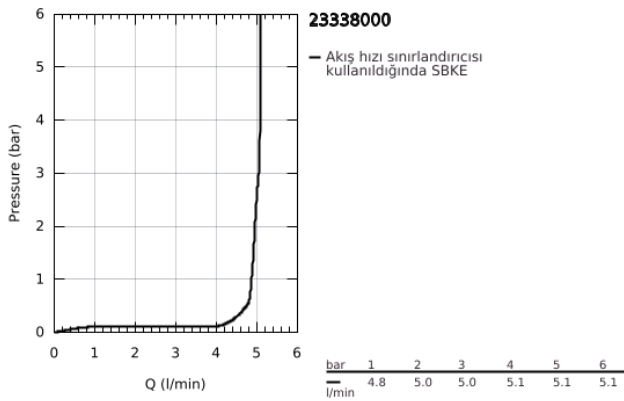

23 338 000 BAULOOP TEK KUMANDALI BİDE BATARYASI

ÜRÜN AÇIKLAMASI

- Renk: krom
- GROHE SmoothControl 28 mm seramik kartuş
- GROHE LongLife kaplama
- GROHE EcoJoy daha az su tüketimi ve mükemmel akış teknolojisi
- maximum flow rate (at 3 bar): 5 l/min
- hızlı montaj sistemi
- mafsallı
- sifon kumanda seti 1 1/4"
- spiral bağlantı hortumları