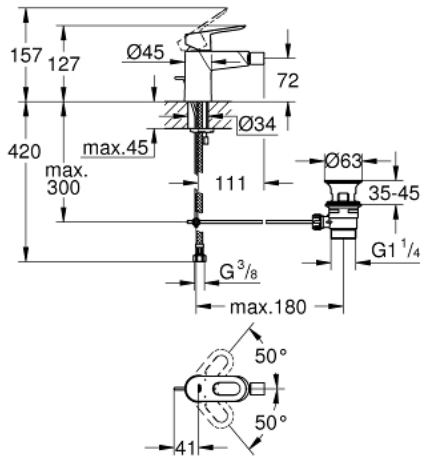

23 338 000 BAULOOP TEK KUMANDALI BİDE BATARYASI

ÜRÜN AÇIKLAMASI

- Renk: krom
- GROHE SmoothControl 28 mm seramik kartuş
- GROHE LongLife kaplama
- GROHE EcoJoy daha az su tüketimi ve mükemmel akış teknolojisi
- maximum flow rate (at 3 bar): 5 l/min
- hızlı montaj sistemi
- mafsallı
- sifon kumanda seti 1 1/4"
- spiral bağlantı hortumları

23 338 000 BAULoop TEK KUMANDALI BİDE BATARYASI

YEDEK PARÇALAR, Eylül 2012 – now

- 1: Kumanda Kolu (Sipariş no. 46695000)
- 2: Kartuş (Sipariş no. 46580000)
- 3: Kumanda çubuğu (Sipariş no. 46739000)
- 4: Perlatör (Sipariş no. 13998000)
- 5: Vida bağlantılı montaj (Sipariş no. 46249000)
- 6: Gider seti 1 1/4" (Sipariş no. 28910000)
- 6.1: tapa (Sipariş no. 07182000)
- 6.2: Top çubuk (Sipariş no. 07052000)
- 7: İngiliz anahtarı (Sipariş no. 19017000)*
- 8: Top çubuk (Sipariş no. 07341000)*