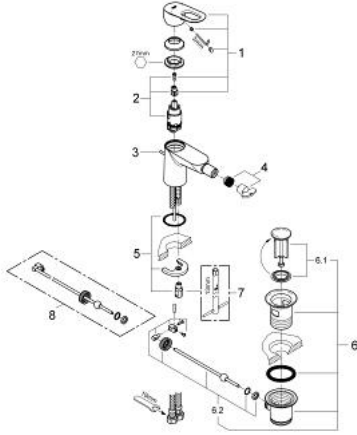

23 338 000 BAULOOP TEK KUMANDALI BİDE BATARYASI

ÜRÜN AÇIKLAMASI

- Renk: krom
- GROHE SmoothControl 28 mm seramik kartuş
- GROHE LongLife kaplama
- GROHE EcoJoy daha az su tüketimi ve mükemmel akış teknolojisi
- maximum flow rate (at 3 bar): 5 l/min
- hızlı montaj sistemi
- mafsallı
- sifon kumanda seti 1 1/4"
- spiral bağlantı hortumları

23 338 000 BAULoop TEK KUMANDALI BİDE BATARYASI

YEDEK PARÇALAR, Eylül 2012 – now

- 1: Kumanda Kolu (Sipariş no. 46695000)
- 2: Kartuş (Sipariş no. 46580000)
- 3: Kumanda çubuğu (Sipariş no. 46739000)
- 4: Perlatör (Sipariş no. 13998000)
- 5: Vida bağlantılı montaj (Sipariş no. 46249000)
- 6: Gider seti 1 1/4" (Sipariş no. 28910000)
- 6.1: tapa (Sipariş no. 07182000)
- 6.2: Top çubuk (Sipariş no. 07052000)
- 7: İngiliz anahtarı (Sipariş no. 19017000)*
- 8: Top çubuk (Sipariş no. 07341000)*