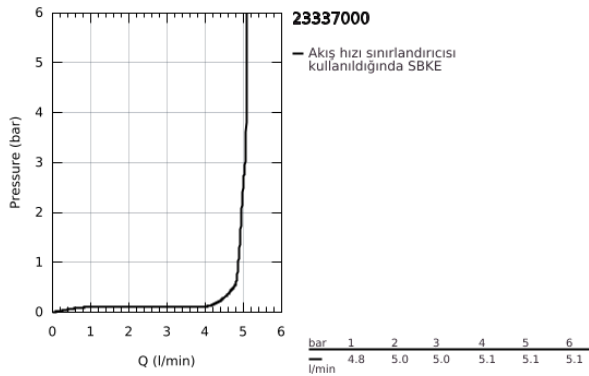

23 337 000 BAULoop TEK KUMANDALI LAVABO BATARYASI S-BOYUT

ÜRÜN AÇIKLAMASI

- Renk: krom
- GROHE SmoothControl 28 mm seramik kartuş
- GROHE LongLife kaplama
- maximum flow rate (at 3 bar): 5 l/min
- hızlı montaj sistemi
- sifon kumandasız
- spiral bağlantı hortumları