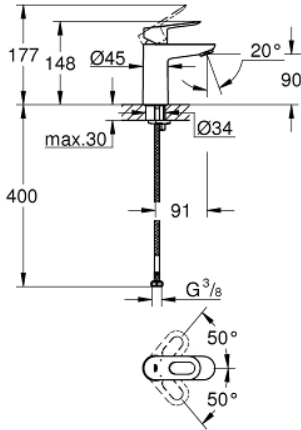

23 337 000 BAULoop TEK KUMANDALI LAVABO BATARYASI S-BOYUT

ÜRÜN AÇIKLAMASI

- Renk: krom
- GROHE SmoothControl 28 mm seramik kartuş
- GROHE LongLife kaplama
- maximum flow rate (at 3 bar): 5 l/min
- hızlı montaj sistemi
- sifon kumandasız
- spiral bağlantı hortumları

23 337 000 **BAULoop TEK KUMANDALI LAVABO BATARYASI**
S-BOYUT

YEDEK PARÇALAR, Temmuz 2016 – now

- 1: Kumanda Kolu (Sipariş no. 46695000)
 - 2: Montaj halkası (Sipariş no. 46715000)
 - 3: Kartuş (Sipariş no. 46580000)
 - 4: Perlatör (Sipariş no. 48159000)
 - 5: Vida bağlantılı montaj (Sipariş no. 46249000)
 - 6: İngiliz anahtarı (Sipariş no. 19017000)*
- *Özel aksesuarlar