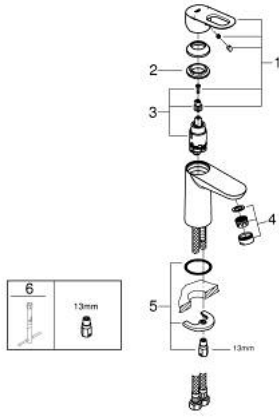

23 337 000 BAULoop TEK KUMANDALI LAVABO BATARYASI S-BOYUT

ÜRÜN AÇIKLAMASI

- Renk: krom
- GROHE SmoothControl 28 mm seramik kartuş
- GROHE LongLife kaplama
- maximum flow rate (at 3 bar): 5 l/min
- hızlı montaj sistemi
- sifon kumandasız
- spiral bağlantı hortumları

23 337 000 **BAULoop TEK KUMANDALI LAVABO BATARYASI**
S-BOYUT

YEDEK PARÇALAR, Temmuz 2016 – now

- 1: Kumanda Kolu (Sipariş no. 46695000)
 - 2: Montaj halkası (Sipariş no. 46715000)
 - 3: Kartuş (Sipariş no. 46580000)
 - 4: Perlatör (Sipariş no. 48159000)
 - 5: Vida bağlantılı montaj (Sipariş no. 46249000)
 - 6: İngiliz anahtarı (Sipariş no. 19017000)*
- *Özel aksesuarlar