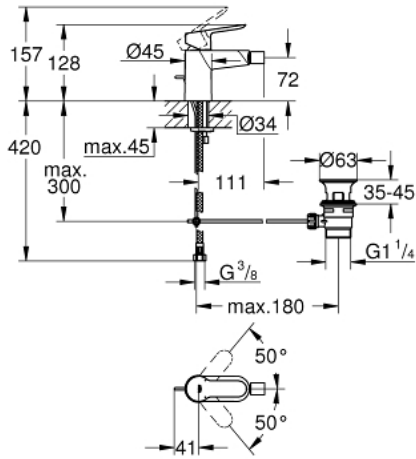

23 331 000 BAUEDGE TEK KUMANDALI BİDE BATARYASI

ÜRÜN AÇIKLAMASI

- Renk: krom
- GROHE SmoothControl 28 mm seramik kartuş
- GROHE LongLife kaplama
- GROHE EcoJoy daha az su tüketimi ve mükemmel akış teknolojisi
- maximum flow rate (at 3 bar): 5 l/min
- hızlı montaj sistemi
- mafsalı
- sifon kumanda seti 1 1/4"
- spiral bağlantı hortumları

23 331 000 BAUEDGE TEK KUMANDALI BİDE BATARYASI

YEDEK PARÇALAR, Eylül 2012 – now

- 1: Kumanda Kolu (Sipariş no. 46697000)
- 2: Kartuş (Sipariş no. 46580000)
- 3: Kumanda çubuğu (Sipariş no. 46739000)
- 4: Perlatör (Sipariş no. 13998000)
- 5: Vida bağlantılı montaj (Sipariş no. 46249000)
- 6: Gider seti 1 1/4" (Sipariş no. 28910000)
- 6.1: tapa (Sipariş no. 07182000)
- 6.2: Top çubuk (Sipariş no. 07052000)
- 7: İngiliz anahtarı (Sipariş no. 19017000)*
- 8: Top çubuk (Sipariş no. 07341000)*
- *Özel aksesuarlar