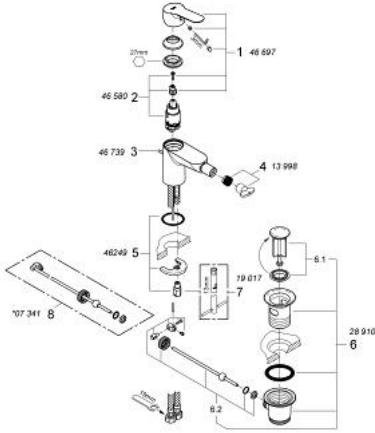

23 331 000 BAUEDGE TEK KUMANDALI BİDE BATARYASI

ÜRÜN AÇIKLAMASI

- Renk: krom
- GROHE SmoothControl 28 mm seramik kartuş
- GROHE LongLife kaplama
- GROHE EcoJoy daha az su tüketimi ve mükemmel akış teknolojisi
- maximum flow rate (at 3 bar): 5 l/min
- hızlı montaj sistemi
- mafsalı
- sifon kumanda seti 1 1/4"
- spiral bağlantı hortumları

23 331 000 BAUEDGE TEK KUMANDALI BİDE BATARYASI

YEDEK PARÇALAR, Eylül 2012 – now

- 1: Kumanda Kolu (Sipariş no. 46697000)
- 2: Kartuş (Sipariş no. 46580000)
- 3: Kumanda çubuğu (Sipariş no. 46739000)
- 4: Perlatör (Sipariş no. 13998000)
- 5: Vida bağlantılı montaj (Sipariş no. 46249000)
- 6: Gider seti 1 1/4" (Sipariş no. 28910000)
- 6.1: tapa (Sipariş no. 07182000)
- 6.2: Top çubuk (Sipariş no. 07052000)
- 7: İngiliz anahtarı (Sipariş no. 19017000)*
- 8: Top çubuk (Sipariş no. 07341000)*
- *Özel aksesuarlar