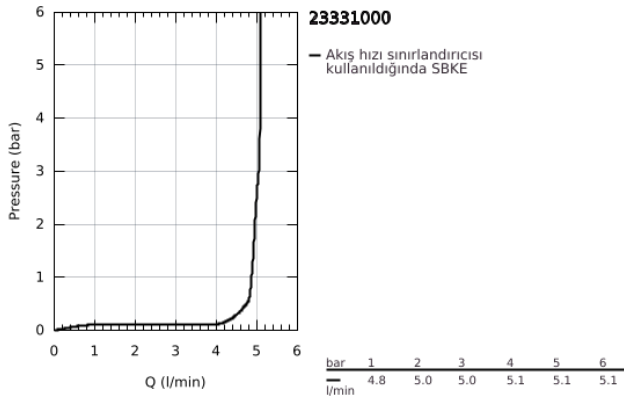

23 331 000 BAUEDGE TEK KUMANDALI BİDE BATARYASI

ÜRÜN AÇIKLAMASI

- Renk: krom
- GROHE SmoothControl 28 mm seramik kartuş
- GROHE LongLife kaplama
- GROHE EcoJoy daha az su tüketimi ve mükemmel akış teknolojisi
- maximum flow rate (at 3 bar): 5 l/min
- hızlı montaj sistemi
- mafsalı
- sifon kumanda seti 1 1/4"
- spiral bağlantı hortumları