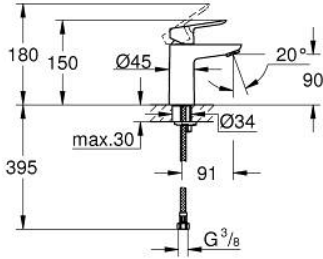

23 330 000 BAUEDGE TEK KUMANDALI LAVABO BATARYASI S-BOYUT

ÜRÜN AÇIKLAMASI

- Renk: krom
- GROHE SmoothControl 28 mm seramik kartuş
- GROHE LongLife kaplama
- GROHE EcoJoy daha az su tüketimi ve mükemmel akış teknolojisi
- maximum flow rate (at 3 bar): 5 l/min
- hızlı montaj sistemi
- sifon kumandasız
- spiral bağlantı hortumları

23 330 000 **BAUEDGE TEK KUMANDALI LAVABO BATARYASI**
S-BOYUT

YEDEK PARÇALAR, Temmuz 2016 – now

- 1: Kumanda Kolu (Sipariş no. 46697000)
 - 2: Montaj halkası (Sipariş no. 46715000)
 - 3: Kartuş (Sipariş no. 46580000)
 - 4: Perlatör (Sipariş no. 48159000)
 - 5: Vida bağlantılı montaj (Sipariş no. 46249000)
 - 6: İngiliz anahtarı (Sipariş no. 19017000)*
- *Özel aksesuarlar