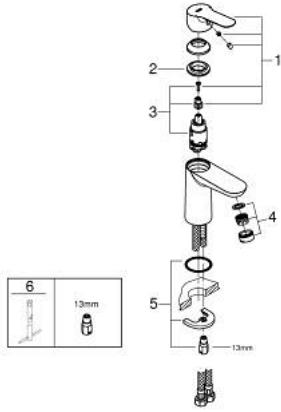

23 330 000 BAUEDGE TEK KUMANDALI LAVABO BATARYASI S-BOYUT

ÜRÜN AÇIKLAMASI

- Renk: krom
- GROHE SmoothControl 28 mm seramik kartuş
- GROHE LongLife kaplama
- GROHE EcoJoy daha az su tüketimi ve mükemmel akış teknolojisi
- maximum flow rate (at 3 bar): 5 l/min
- hızlı montaj sistemi
- sifon kumandasız
- spiral bağlantı hortumları

23 330 000 **BAUEDGE TEK KUMANDALI LAVABO BATARYASI**
S-BOYUT

YEDEK PARÇALAR, Temmuz 2016 – now

- 1: Kumanda Kolu (Sipariş no. 46697000)
 - 2: Montaj halkası (Sipariş no. 46715000)
 - 3: Kartuş (Sipariş no. 46580000)
 - 4: Perlatör (Sipariş no. 48159000)
 - 5: Vida bağlantılı montaj (Sipariş no. 46249000)
 - 6: İngiliz anahtarı (Sipariş no. 19017000)*
- *Özel aksesuarlar