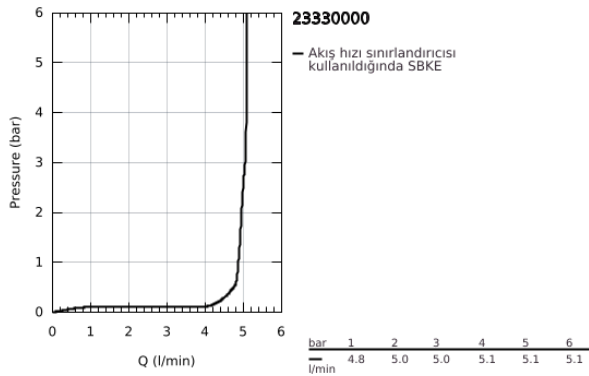

23 330 000 BAUEDGE TEK KUMANDALI LAVABO BATARYASI S-BOYUT

ÜRÜN AÇIKLAMASI

- Renk: krom
- GROHE SmoothControl 28 mm seramik kartuş
- GROHE LongLife kaplama
- GROHE EcoJoy daha az su tüketimi ve mükemmel akış teknolojisi
- maximum flow rate (at 3 bar): 5 l/min
- hızlı montaj sistemi
- sifon kumandasız
- spiral bağlantı hortumları