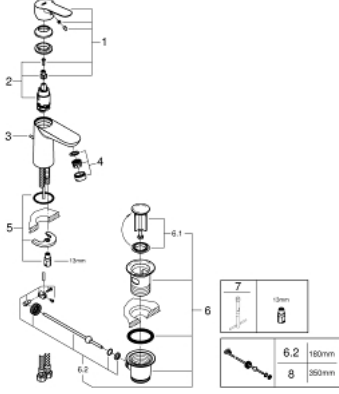

23 328 000 BAUEDGE TEK KUMANDALI LAVABO BATARYASI S-BOYUT

ÜRÜN AÇIKLAMASI

- Renk: krom
- GROHE SmoothControl 28 mm seramik kartuş
- GROHE LongLife kaplama
- GROHE EcoJoy daha az su tüketimi ve mükemmel akış teknolojisi
- maximum flow rate (at 3 bar): 5 l/min
- hızlı montaj sistemi
- plastik sifon kumanda seti 1 1/4"
- spiral bağlantı hortumları

23 328 000 BAUEDGE TEK KUMANDALI LAVABO BATARYASI S-BOYUT

YEDEK PARÇALAR, Eylül 2012 – now

- 1: Kumanda Kolu (Sipariş no. 46697000)
 - 2: Kartuş (Sipariş no. 46580000)
 - 3: Kumanda çubuğu (Sipariş no. 46739000)
 - 4: Perlatör (Sipariş no. 48159000)
 - 5: Vida bağlantılı montaj (Sipariş no. 46249000)
 - 6: Gider seti 1 1/4" (Sipariş no. 28910000)
 - 6.1: tapa (Sipariş no. 07182000)
 - 6.2: Top çubuk (Sipariş no. 07052000)
 - 7: İngiliz anahtarı (Sipariş no. 19017000)*
 - 8: Top çubuk (Sipariş no. 07341000)*
- *Özel aksesuarlar