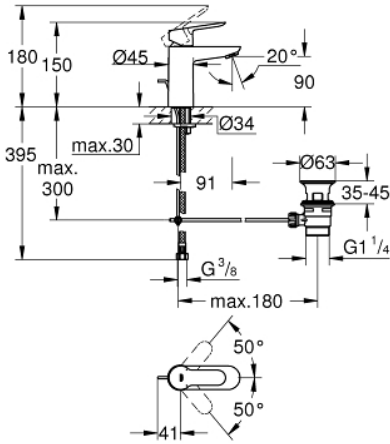

23 328 000 BAUEDGE TEK KUMANDALI LAVABO BATARYASI S-BOYUT

ÜRÜN AÇIKLAMASI

- Renk: krom
- GROHE SmoothControl 28 mm seramik kartuş
- GROHE LongLife kaplama
- GROHE EcoJoy daha az su tüketimi ve mükemmel akış teknolojisi
- maximum flow rate (at 3 bar): 5 l/min
- hızlı montaj sistemi
- plastik sifon kumanda seti 1 1/4"
- spiral bağlantı hortumları

23 328 000 BAUEDGE TEK KUMANDALI LAVABO BATARYASI S-BOYUT

YEDEK PARÇALAR, Eylül 2012 – now

- 1: Kumanda Kolu (Sipariş no. 46697000)
 - 2: Kartuş (Sipariş no. 46580000)
 - 3: Kumanda çubuğu (Sipariş no. 46739000)
 - 4: Perlatör (Sipariş no. 48159000)
 - 5: Vida bağlantılı montaj (Sipariş no. 46249000)
 - 6: Gider seti 1 1/4" (Sipariş no. 28910000)
 - 6.1: tapa (Sipariş no. 07182000)
 - 6.2: Top çubuk (Sipariş no. 07052000)
 - 7: İngiliz anahtarı (Sipariş no. 19017000)*
 - 8: Top çubuk (Sipariş no. 07341000)*
- *Özel aksesuarlar