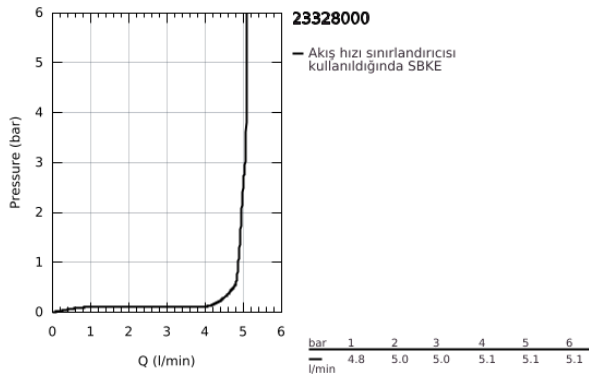

23 328 000 BAUEDGE TEK KUMANDALI LAVABO BATARYASI S-BOYUT

ÜRÜN AÇIKLAMASI

- Renk: krom
- GROHE SmoothControl 28 mm seramik kartuş
- GROHE LongLife kaplama
- GROHE EcoJoy daha az su tüketimi ve mükemmel akış teknolojisi
- maximum flow rate (at 3 bar): 5 l/min
- hızlı montaj sistemi
- plastik sifon kumanda seti 1 1/4"
- spiral bağlantı hortumları