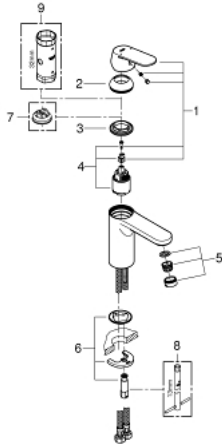

### ÜRÜN AÇIKLAMASI

- Renk: krom
- GROHE SilkMove 35 mm seramik kartuş
- ayarlanabilir akış limitleyici
- GROHE LongLife kaplama
- GROHE EcoJoy daha az su tüketimi ve mükemmel akış teknolojisi
- maximum flow rate (at 3 bar): 5 l/min
- GROHE FastFixation installation system
- sifon kumandasız
- spiral bağlantı hortumları

23 327 000 **EUROCOSMO TEK KUMANDALI LAVABO BATARYASI**  
**M-BOYUT**

**YEDEK PARÇALAR**, Eylül 2012 – now

- 1: Kumanda Kolu (Sipariş no. 46681000)
  - 2: Kapak (Sipariş no. 46492000)
  - 3: Eurostyle Kartuş Somunu (Sipariş no. 46460000)
  - 4: Kartuş (Sipariş no. 46374000)
  - 5: Perlatör (Sipariş no. 48159000)
  - 6: Vida bağlantılı montaj (Sipariş no. 46671000)
  - 7: Isı Limitleyici (Sipariş no. 46375000)\*
  - 8: İngiliz anahtarı (Sipariş no. 19017000)\*
  - 9: Soket anahtarı (Sipariş no. 19332000)\*
- \*Özel aksesuarlar