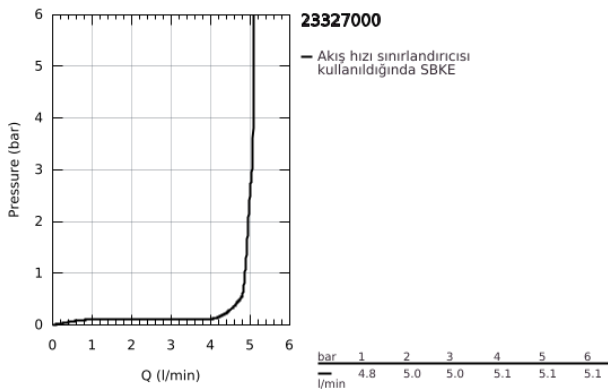

## 23 327 000 EUROCOSMO TEK KUMANDALI LAVABO BATARYASI M-BOYUT

### ÜRÜN AÇIKLAMASI

- Renk: krom
- GROHE SilkMove 35 mm seramik kartuş
- ayarlanabilir akış limitleyici
- GROHE LongLife kaplama
- GROHE EcoJoy daha az su tüketimi ve mükemmel akış teknolojisi
- maximum flow rate (at 3 bar): 5 l/min
- GROHE FastFixation installation system
- sifon kumandasız
- spiral bağlantı hortumları