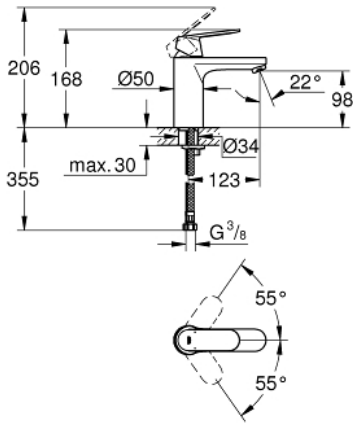

### ÜRÜN AÇIKLAMASI

- Renk: krom
- GROHE SilkMove 35 mm seramik kartuş
- ayarlanabilir akış limitleyici
- GROHE LongLife kaplama
- GROHE EcoJoy daha az su tüketimi ve mükemmel akış teknolojisi
- maximum flow rate (at 3 bar): 5 l/min
- GROHE FastFixation installation system
- sifon kumandasız
- spiral bağlantı hortumları

23 327 000 **EUROCOSMO TEK KUMANDALI LAVABO BATARYASI**  
**M-BOYUT**

**YEDEK PARÇALAR**, Eylül 2012 – now

- 1: Kumanda Kolu (Sipariş no. 46681000)
  - 2: Kapak (Sipariş no. 46492000)
  - 3: Eurostyle Kartuş Somunu (Sipariş no. 46460000)
  - 4: Kartuş (Sipariş no. 46374000)
  - 5: Perlatör (Sipariş no. 48159000)
  - 6: Vida bağlantılı montaj (Sipariş no. 46671000)
  - 7: Isı Limitleyici (Sipariş no. 46375000)\*
  - 8: İngiliz anahtarı (Sipariş no. 19017000)\*
  - 9: Soket anahtarı (Sipariş no. 19332000)\*
- \*Özel aksesuarlar