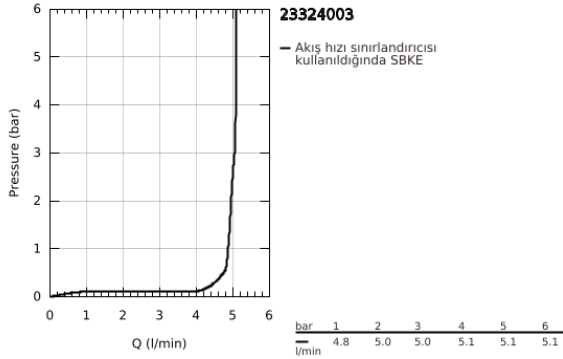

23 324 003 EUROSMART TEK KUMANDALI LAVABO BATARYASI M-BOYUT

ÜRÜN AÇIKLAMASI

- Renk: krom
- GROHE SilkMove 28 mm seramik kartuş
- ayarlanabilir akış limitleyici
- sıcaklık limitleyici ile
- GROHE LongLife kaplama
- GROHE EcoJoy daha az su tüketimi ve mükemmel akış teknolojisi
- maximum flow rate (at 3 bar): 5 l/min
- izole edilmiş iç su yolları- kurşun ve nikel içermez
- GROHE FastFixation installation system
- sifon kumandasız
- spiral bağlantı hortumları