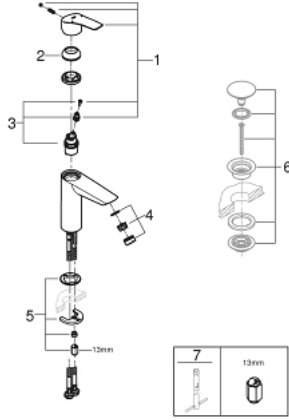

23 324 003 EUROSMART TEK KUMANDALI LAVABO BATARYASI M-BOYUT

ÜRÜN AÇIKLAMASI

- Renk: krom
- GROHE SilkMove 28 mm seramik kartuş
- ayarlanabilir akış limitleyici
- sıcaklık limitleyici ile
- GROHE LongLife kaplama
- GROHE EcoJoy daha az su tüketimi ve mükemmel akış teknolojisi
- maximum flow rate (at 3 bar): 5 l/min
- izole edilmiş iç su yolları- kurşun ve nikel içermez
- GROHE FastFixation installation system
- sifon kumandasız
- spiral bağlantı hortumları

23 324 003 **EUROSMART TEK KUMANDALI LAVABO BATARYASI**
M-BOYUT

YEDEK PARÇALAR, Temmuz 2019 – now

- 1: Kumanda Kolu (Sipariş no. 48548000)
 - 2: Kapak (Sipariş no. 46116000)
 - 3: Kartuş (Sipariş no. 48518000)
 - 4: Perlatör (Sipariş no. 48159000)
 - 5: Vida bağlantılı montaj (Sipariş no. 46645000)
 - 6: Bas-aç gider seti (Sipariş no. 65807000)*
 - 7: İngiliz anahtarı (Sipariş no. 19017000)*
- *Özel aksesuarlar