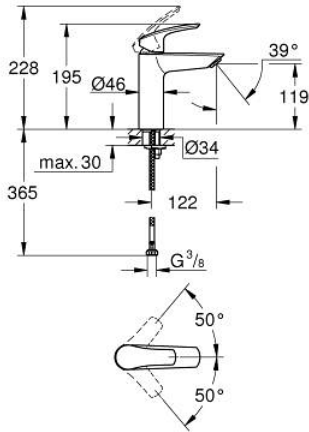

23 324 003 EUROSMART TEK KUMANDALI LAVABO BATARYASI M-BOYUT

ÜRÜN AÇIKLAMASI

- Renk: krom
- GROHE SilkMove 28 mm seramik kartuş
- ayarlanabilir akış limitleyici
- sıcaklık limitleyici ile
- GROHE LongLife kaplama
- GROHE EcoJoy daha az su tüketimi ve mükemmel akış teknolojisi
- maximum flow rate (at 3 bar): 5 l/min
- izole edilmiş iç su yolları- kurşun ve nikel içermez
- GROHE FastFixation installation system
- sifon kumandasız
- spiral bağlantı hortumları

23 324 003 **EUROSMART TEK KUMANDALI LAVABO BATARYASI**
M-BOYUT

YEDEK PARÇALAR, Temmuz 2019 – now

- 1: Kumanda Kolu (Sipariş no. 48548000)
 - 2: Kapak (Sipariş no. 46116000)
 - 3: Kartuş (Sipariş no. 48518000)
 - 4: Perlatör (Sipariş no. 48159000)
 - 5: Vida bağlantılı montaj (Sipariş no. 46645000)
 - 6: Bas-aç gider seti (Sipariş no. 65807000)*
 - 7: İngiliz anahtarı (Sipariş no. 19017000)*
- *Özel aksesuarlar