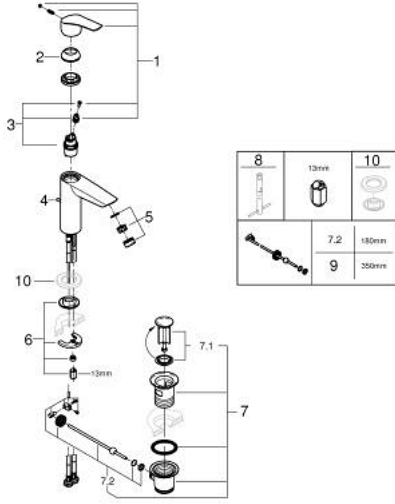

23 322 30F EUROSMART TEK KUMANDALI LAVABO BATARYASI M-BOYUT

ÜRÜN AÇIKLAMASI

- Renk: krom
- GROHE SilkMove 28 mm seramik kartuş
- ayarlanabilir akış limitleyici
- sıcaklık limitleyici ile
- GROHE LongLife kaplama
- GROHE EcoJoy daha az su tüketimi ve mükemmel akış teknolojisi
- maximum flow rate (at 3 bar): 5 l/min
- izole edilmiş iç su yolları- kurşun ve nikel içermez
- GROHE FastFixation installation system
- sifon kumanda seti 1 1/4"
- spiral bağlantı hortumları
- Profesyonel Edisyon

23 322 30F EUROSMART TEK KUMANDALI LAVABO BATARYASI M-BOYUT

YEDEK PARÇALAR, Temmuz 2019 – now

- 1: Kumanda Kolu (Sipariş no. 48548000)
 - 2: Kapak (Sipariş no. 46116000)
 - 3: Kartuş (Sipariş no. 48518000)
 - 4: kaldırma çubuğu (Sipariş no. 65936PD0)
 - 5: akış kontrolü AUS (Sipariş no. 42631000)
 - 6: Vida bağlantılı montaj (Sipariş no. 46645000)
 - 7: Gider seti 1 1/4" (Sipariş no. 28910000)
 - 7.1: tapa (Sipariş no. 07182000)
 - 7.2: Top çubuk (Sipariş no. 07052000)
 - 8: İngiliz anahtarı (Sipariş no. 19017000)*
 - 9: Top çubuk (Sipariş no. 07341000)*
 - 10: rozet1 (Sipariş no. 48165000)*
- *Özel aksesuarlar