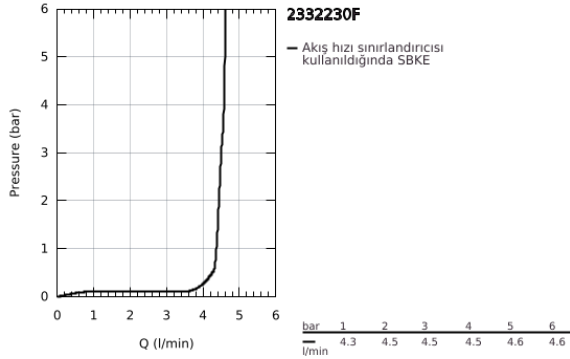

23 322 30F EUROSMART TEK KUMANDALI LAVABO BATARYASI M-BOYUT

ÜRÜN AÇIKLAMASI

- Renk: krom
- GROHE SilkMove 28 mm seramik kartuş
- ayarlanabilir akış limitleyici
- sıcaklık limitleyici ile
- GROHE LongLife kaplama
- GROHE EcoJoy daha az su tüketimi ve mükemmel akış teknolojisi
- maximum flow rate (at 3 bar): 5 l/min
- izole edilmiş iç su yolları- kurşun ve nikel içermez
- GROHE FastFixation installation system
- sifon kumanda seti 1 1/4"
- spiral bağlantı hortumları
- Profesyonel Edisyon

23 322 30F EUROSMART TEK KUMANDALI LAVABO BATARYASI M-BOYUT

YEDEK PARÇALAR, Temmuz 2019 – now

- 1: Kumanda Kolu (Sipariş no. 48548000)
 - 2: Kapak (Sipariş no. 46116000)
 - 3: Kartuş (Sipariş no. 48518000)
 - 4: kaldırma çubuğu (Sipariş no. 65936PD0)
 - 5: akış kontrolü AUS (Sipariş no. 42631000)
 - 6: Vida bağlantılı montaj (Sipariş no. 46645000)
 - 7: Gider seti 1 1/4" (Sipariş no. 28910000)
 - 7.1: tapa (Sipariş no. 07182000)
 - 7.2: Top çubuk (Sipariş no. 07052000)
 - 8: İngiliz anahtarı (Sipariş no. 19017000)*
 - 9: Top çubuk (Sipariş no. 07341000)*
 - 10: rozet1 (Sipariş no. 48165000)*
- *Özel aksesuarlar