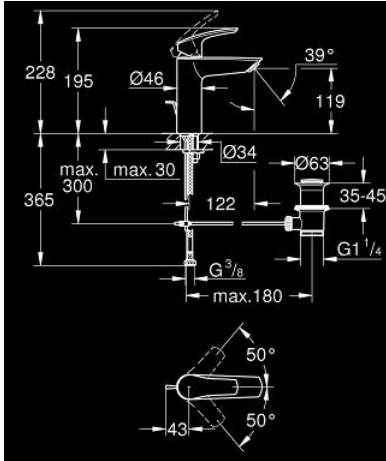

23 322 30F EUROSMART TEK KUMANDALI LAVABO BATARYASI M-BOYUT

ÜRÜN AÇIKLAMASI

- Renk: krom
- GROHE SilkMove 28 mm seramik kartuş
- ayarlanabilir akış limitleyici
- sıcaklık limitleyici ile
- GROHE LongLife kaplama
- GROHE EcoJoy daha az su tüketimi ve mükemmel akış teknolojisi
- maximum flow rate (at 3 bar): 5 l/min
- izole edilmiş iç su yolları- kurşun ve nikel içermez
- GROHE FastFixation installation system
- sifon kumanda seti 1 1/4"
- spiral bağlantı hortumları
- Profesyonel Edisyon

23 322 30F EUROSMART TEK KUMANDALI LAVABO BATARYASI M-BOYUT

YEDEK PARÇALAR, Temmuz 2019 – now

- 1: Kumanda Kolu (Sipariş no. 48548000)
 - 2: Kapak (Sipariş no. 46116000)
 - 3: Kartuş (Sipariş no. 48518000)
 - 4: kaldırma çubuğu (Sipariş no. 65936PD0)
 - 5: akış kontrolü AUS (Sipariş no. 42631000)
 - 6: Vida bağlantılı montaj (Sipariş no. 46645000)
 - 7: Gider seti 1 1/4" (Sipariş no. 28910000)
 - 7.1: tapa (Sipariş no. 07182000)
 - 7.2: Top çubuk (Sipariş no. 07052000)
 - 8: İngiliz anahtarı (Sipariş no. 19017000)*
 - 9: Top çubuk (Sipariş no. 07341000)*
 - 10: rozet1 (Sipariş no. 48165000)*
- *Özel aksesuarlar