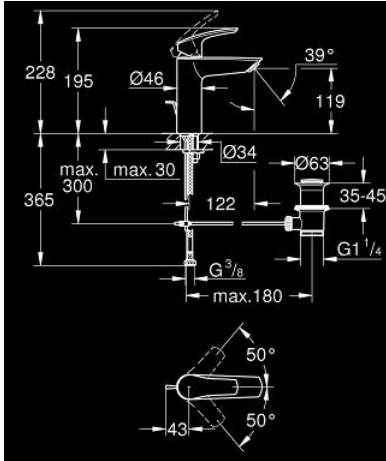

## 23 322 30D EUROSMAK TEK KUMANDALI LAVABO BATARYASI M-BOYUT

### ÜRÜN AÇIKLAMASI

- Renk: krom
- GROHE SilkMove 28 mm seramik kartuş
- ayarlanabilir akış limitleyici
- sıcaklık limitleyici ile
- GROHE LongLife kaplama
- GROHE EcoJoy daha az su tüketimi ve mükemmel akış teknolojisi
- maximum flow rate (at 3 bar): 5 l/min
- izole edilmiş iç su yolları- kurşun ve nikel içermez
- GROHE FastFixation installation system
- sifon kumanda seti 1 1/4"
- spiral bağlantı hortumları
- Profesyonel Edisyon

### YEDEK PARÇALAR, Temmuz 2019 – now

- 1: Kumanda Kolu (Sipariş no. 48548000)
  - 2: Kapak (Sipariş no. 46116000)
  - 3: Kartuş (Sipariş no. 48518000)
  - 4: kaldırma çubuğu (Sipariş no. 65936PD0)
  - 5: akış kontrolü AUS (Sipariş no. 42631000)
  - 6: Vida bağlantılı montaj (Sipariş no. 46645000)
  - 7: Gider seti 1 1/4" (Sipariş no. 28910000)
  - 7.1: tapa (Sipariş no. 07182000)
  - 7.2: Top çubuk (Sipariş no. 07052000)
  - 8: İngiliz anahtarı (Sipariş no. 19017000)\*
  - 9: Top çubuk (Sipariş no. 07341000)\*
  - 10: rozet1 (Sipariş no. 48165000)\*
- \*Özel aksesuarlar