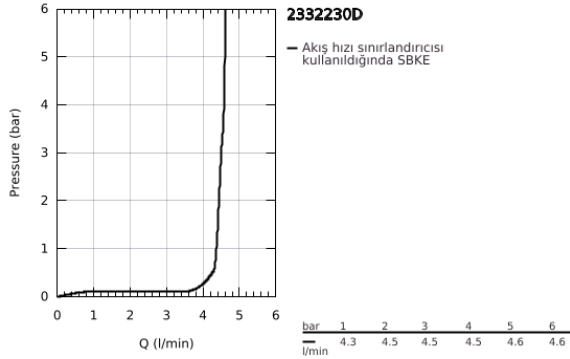

## 23 322 30D EUROSMAK TEK KUMANDALI LAVABO BATARYASI M-BOYUT

### ÜRÜN AÇIKLAMASI

- Renk: krom
- GROHE SilkMove 28 mm seramik kartuş
- ayarlanabilir akış limitleyici
- sıcaklık limitleyici ile
- GROHE LongLife kaplama
- GROHE EcoJoy daha az su tüketimi ve mükemmel akış teknolojisi
- maximum flow rate (at 3 bar): 5 l/min
- izole edilmiş iç su yolları- kurşun ve nikel içermez
- GROHE FastFixation installation system
- sifon kumanda seti 1 1/4"
- spiral bağlantı hortumları
- Profesyonel Edisyon