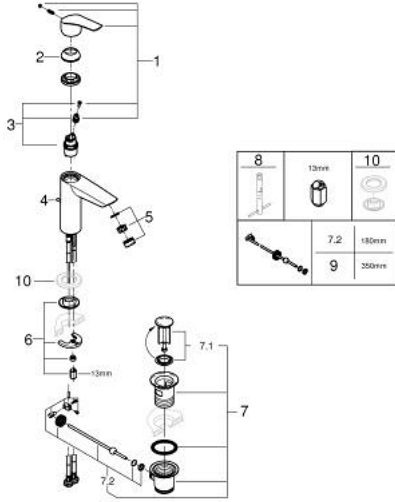

## 23 322 30D EUROSMAK TEK KUMANDALI LAVABO BATARYASI M-BOYUT

### ÜRÜN AÇIKLAMASI

- Renk: krom
- GROHE SilkMove 28 mm seramik kartuş
- ayarlanabilir akış limitleyici
- sıcaklık limitleyici ile
- GROHE LongLife kaplama
- GROHE EcoJoy daha az su tüketimi ve mükemmel akış teknolojisi
- maximum flow rate (at 3 bar): 5 l/min
- izole edilmiş iç su yolları- kurşun ve nikel içermez
- GROHE FastFixation installation system
- sifon kumanda seti 1 1/4"
- spiral bağlantı hortumları
- Profesyonel Edisyon

## 23 322 30D EUROSART TEK KUMANDALI LAVABO BATARYASI M-BOYUT

### YEDEK PARÇALAR, Temmuz 2019 – now

- 1: Kumanda Kolu (Sipariş no. 48548000)
  - 2: Kapak (Sipariş no. 46116000)
  - 3: Kartuş (Sipariş no. 48518000)
  - 4: kaldırma çubuğu (Sipariş no. 65936PD0)
  - 5: akış kontrolü AUS (Sipariş no. 42631000)
  - 6: Vida bağlantılı montaj (Sipariş no. 46645000)
  - 7: Gider seti 1 1/4" (Sipariş no. 28910000)
  - 7.1: tapa (Sipariş no. 07182000)
  - 7.2: Top çubuk (Sipariş no. 07052000)
  - 8: İngiliz anahtarı (Sipariş no. 19017000)\*
  - 9: Top çubuk (Sipariş no. 07341000)\*
  - 10: rozet1 (Sipariş no. 48165000)\*
- \*Özel aksesuarlar